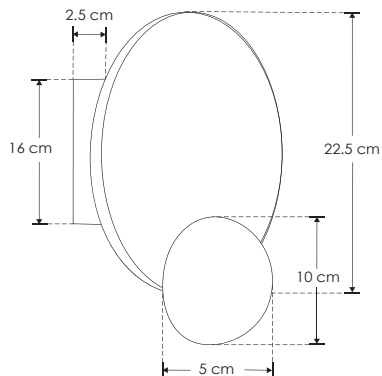

# Serenissima.

ILUEURPDC8WWWTB

[Travertino  
acabado beige]

NUEVO

ilumileds'  
LÍNEA **europa**  
THE ART OF LIGHTING

<b>Material</b>	Travertino acabado beige con base de metal
<b>Lámpara</b>	Luminario para sobreponer en muro
<b>Ángulo de apertura</b>	360° (Efecto simétrico, salida de luz indirecta frontal)
<b>Color de luz</b>	Blanco cálido
<b>Alimentación</b>	85 – 265 V ca
<b>Potencia</b>	8 W