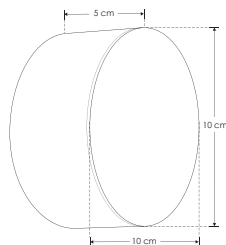

Renacimiento.

ILUEURPT10CMG9TB

[Travertino
acabado beige]

NUEVO

iLumileds'
LÍNEA europea
THE ART OF LIGHTING

Material	Travertino acabado beige
Lámpara	Luminario para sobreponer en muro
Base	G9
Ángulo de apertura	60° (Puede variar dependiendo de la lámpara que se le instale)
Alimentación	85 – 277 V ca
Potencia	15 W máx.

Nota: No incluye lámpara.

Un nuevo sol en la historia.

iLumileds' / ilumileds.com.mx

NOM

IP
54

85 – 277

15
W
máx

60°