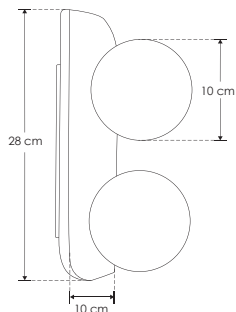

Statuario.

ILUEURPT2ESFG9TB

[Travertino
acabado beige]

NUEVO

iLumileds'
LÍNEA europea
THE ART OF LIGHTING

Material	Travertino acabado beige con esferas de cristal difuso
Lámpara	Luminario para sobreponer en muro
Base	Incluye 2 bases G9 de hasta 15 W máx. cada una
Ángulo de apertura	360° (Puede variar dependiendo de las lámparas que se le instale)
Alimentación	85 – 277 V ca
Potencia	30 W máx. (15 W por cada base G9)

Nota: No incluye lámparas.

Pureza mineral, perfección eterna.

iLumileds' / ilumileds.com.mx

NOM

IP
20

85 - 277

G9

30
W
máx.

360°