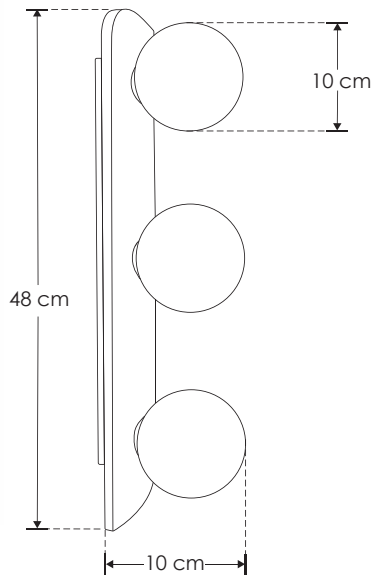

Venetia.

ILUEURPT3ESFG9TB

[Travertino
acabado beige]

NUEVO

iLumileds®
LÍNEA europea
THE ART OF LIGHTING

Material	Travertino acabado beige con esferas de cristal difuso
Lámpara	Luminario para sobreponer en muro
Base	Incluye 3 bases G9 de hasta 15 W máx. cada una
Ángulo de apertura	360° (Puede variar dependiendo de las lámparas que se le instale)
Alimentación	85 - 277 V ca
Potencia	45 W máx. (15 W por cada base G9)

Nota: No incluye lámparas.

Ciudad espejo de las estrellas.

iLumileds® / ilumileds.com.mx

NOM

IP
20

45
W
máx.