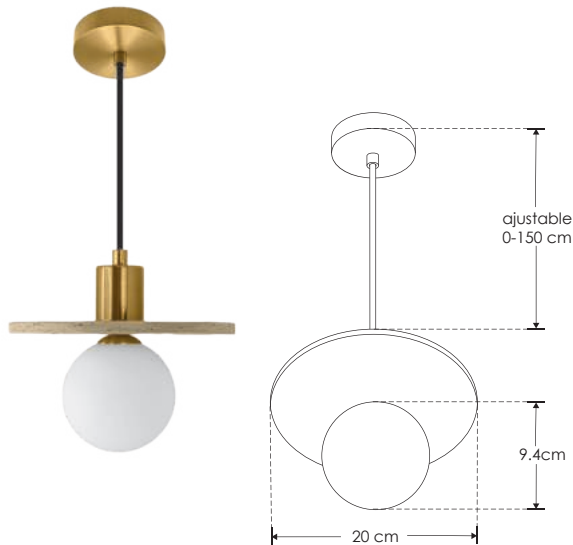

Marblea.

ILUEUR1ESFDG9TB

[Travertino
acabado beige]

ilumileds
LÍNEA europea
THE ART OF LIGHTING

NUEVO

Material	Travertino acabado beige con esfera de cristal difuso
Lámpara	Luminario para suspender en techo
Base	G9
Ángulo de apertura	360° (Puede variar dependiendo de la lámpara que se le instale)
Alimentación	85 - 277 V ca
Potencia	15 W máx.

Nota: No incluye lámpara.

La materia convertida en arte.