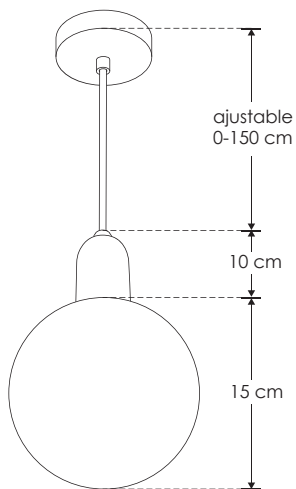

Loggia.

ILUEURS1ESFG9TB

[ Travertino  
acabado beige ]

NUEVO

iLumileds®  
LÍNEA *europa*  
THE ART OF LIGHTING

<b>Material</b>	Travertino acabado beige con esfera de cristal difuso
<b>Lámpara</b>	Luminario para suspender en techo
<b>Base</b>	G9
<b>Ángulo de apertura</b>	360° (Puede variar dependiendo de la lámpara que se le instale)
<b>Alimentación</b>	85 - 277 V ca
<b>Potencia</b>	15 W máx.