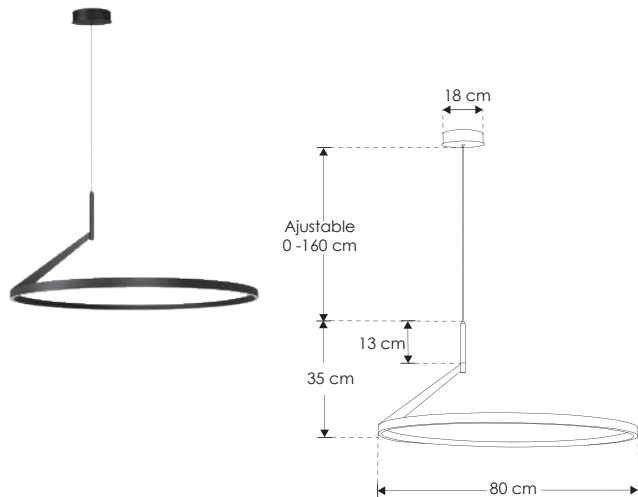

Brunelleschi.

ILUEURS80C38WWW

[ Acabado negro  
(Blanco cálido) ]

NUEVO

iLumileds®  
**LÍNEA** europea  
THE ART OF LIGHTING

<b>Material</b>	Aluminio acabado negro
<b>Lámpara</b>	Luminario para suspender en techo
<b>Ángulo de apertura</b>	120° (Efecto de luz directa perimetral)
<b>Color de luz</b>	Blanco cálido
<b>Alimentación</b>	85 - 265 V ca
<b>Potencia</b>	38 W

Innovación que desafía la gravedad.

iLumileds® / [ilumileds.com.mx](http://ilumileds.com.mx)

**NOM**

IP  
20

85 - 265

3 000 K  
Blanco cálido

38  
W

FL  
1 140  
lúmenes  
Blanco cálido