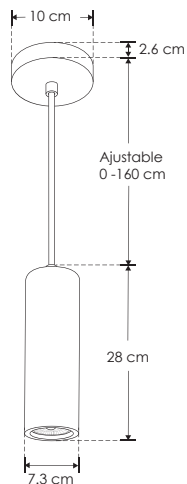

# Canaletta.

ILUEURSC28CMGU10TB [ Travertino  
acabado beige ]

ilumileds®  
LÍNEA europea  
THE ART OF LIGHTING

NUEVO

<b>Material</b>	Travertino acabado beige
<b>Lámpara</b>	Luminario para suspender en techo
<b>Base</b>	GU10
<b>Ángulo de apertura</b>	120° (Puede variar dependiendo de la lámpara que se le instale)
<b>Alimentación</b>	85 - 277 V ca
<b>Potencia</b>	35 W máx.
<b>Nota:</b>	No incluye lámpara.

Horizontes dibujados con agua y luz.

**NOM**

IP  
20

35  
W  
máx.