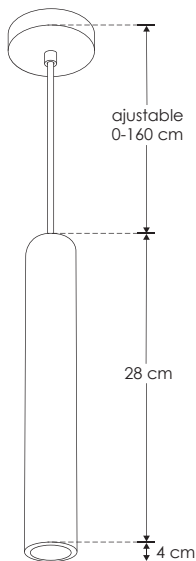

Paros.

ILUEURSCIL3WWWTB

[Travertino
acabado beige]

NUEVO

ilumileds®
LÍNEA *europa*
THE ART OF LIGHTING

Material	Travertino acabado beige
Lámpara	Luminario para suspender en techo
Ángulo de apertura	45°
Color de luz	Blanco cálido
Alimentación	100 - 265
Potencia	3 W

Transparencia esculpida por los siglos.

NOM

IP
20

100 - 265

3 000 K
Blanco cálido

FL
180
lúmenes
Blanco cálido

3
W

2-3
step
MACADAM