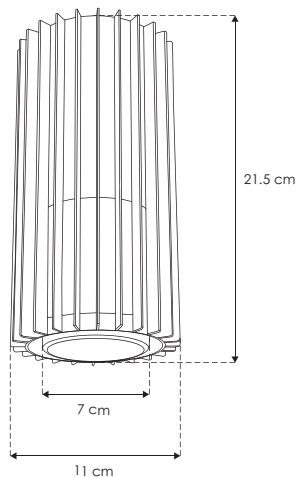

Mies 1.

ILUEURSF0411G9

[Acabado negro]

ilumileds®
LÍNEA europea
THE ART OF LIGHTING

Inspirado en la simplicidad y funcionalidad de Mies van der Rohe, este luminario resalta la pureza de las formas y materiales, proyectando una luz que define el espacio con elegancia y modernidad

Material	Aluminio acabado negro
Lámpara	Luminario para sobreponer en techo
Base	G9
Ángulo de apertura	120°
Alimentación	100 - 265 V ca
Potencia	15 W máx.

Nota: No incluye lámpara.

NOM

IP
54

100 - 265

15
W
máx.

120°

G9