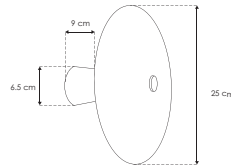

FeLich.

ILUEURSF2348WWB

[Acabado negro
(Blanco cálido)]

iLumileds
LÍNEA europea
THE ART OF LIGHTING

Material	Aluminio acabado negro
Lámpara	Luminario para sobreponer en muro
Ángulo de apertura	360° (Efecto simétrico, salidas de luz indirecta)
Color de luz	Blanco cálido
Alimentación	100 - 265 V ca
Potencia	6 W