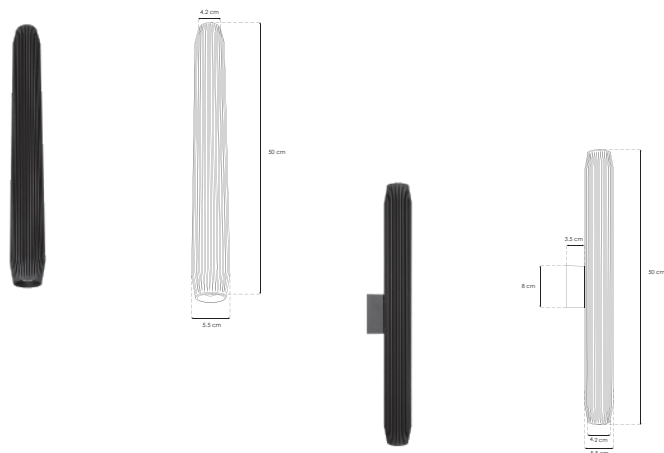

# Lufont 1.

ILUEURSF266WWB

[ Acabado negro  
(Blanco cálido) ]

ilumileds®  
**LÍNEA** europea  
THE ART OF LIGHTING

<b>Material</b>	Aluminio acabado negro
<b>Lámpara</b>	Luminario para sobreponer en muro
<b>Ángulo de apertura</b>	45° (Efecto simétrico, salidas de luz superior e inferior)
<b>Color de luz</b>	Blanco cálido
<b>Alimentación</b>	100 - 265 V ca
<b>Potencia</b>	10 W

Inspirado en el arte del gesto de Fontana, este luminario ofrece una luz que atraviesa el espacio, creando una atmósfera dinámica y rompedora con su diseño de cortes y salidas luminosas

ilumileds® / [ilumileds.com.mx](http://ilumileds.com.mx)

**NOM**

IP  
54

3 000 K  
Blanco cálido

10  
W

3-4  
step  
MACADAM

CRI  
80