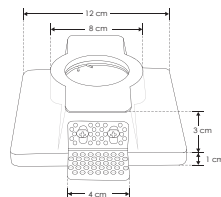

Hayer Yeso.

ILUEURTRIM6503W

[Acabado blanco]

ilumileds
LÍNEA europea
THE ART OF LIGHTING

Elegancia minimalista que se oculta en el techo, ofreciendo una luz suave y envolvente con un acabado impecable

Material	Yeso acabado blanco
Lámpara	Difusor trimless para lámparas tipo microicas
Base	GU10
Ángulo de apertura	120° (Puede variar dependiendo de la lámpara que se le instale)
Alimentación	85 - 277 V ca
Potencia	25 W máx.

Nota: No incluye lámpara.