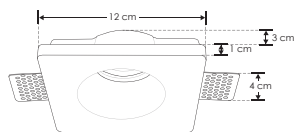

Hayer Yeso.

ILUEURTRIM6503W

[Acabado blanco]

ilumileds
LÍNEA europea
THE ART OF LIGHTING

Elegancia minimalista que se oculta en el techo, ofreciendo una luz suave y envolvente con un acabado impecable

Material	Yeso acabado blanco
Lámpara	Difusor trimless para lámparas tipo microicas
Base	GU10
Ángulo de apertura	120° (Puede variar dependiendo de la lámpara que se le instale)
Alimentación	85 - 277 V ca
Potencia	25 W máx.

Nota: No incluye lámpara.