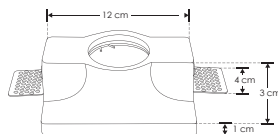

Hayer Yeso.

ILUEURTRIM6503W

[Acabado blanco]

ilumileds
LÍNEA europea
THE ART OF LIGHTING

Elegancia minimalista que se oculta en el techo, ofreciendo una luz suave y envolvente con un acabado impecable

Material	Yeso acabado blanco
Lámpara	Difusor trimless para lámparas tipo microicas
Base	GU10
Ángulo de apertura	120° (Puede variar dependiendo de la lámpara que se le instale)
Alimentación	85 - 277 V ca
Potencia	25 W máx.

Nota: No incluye lámpara.