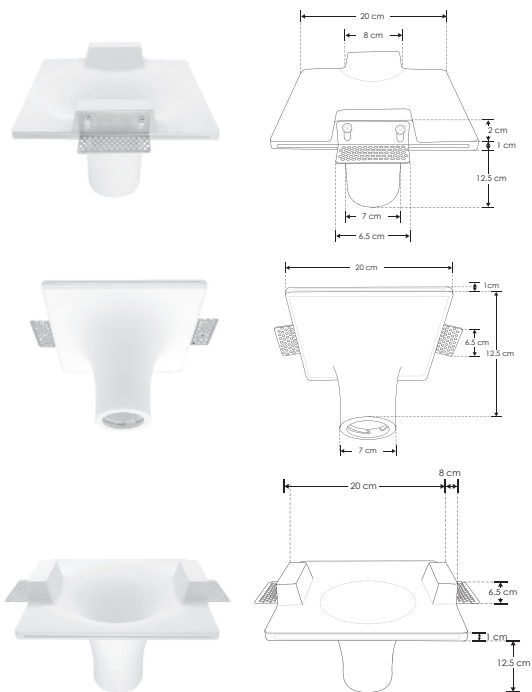

Brant Yeso.

ILUEURTRIM6522W

[Acabado blanco]

ilumileds®
LÍNEA europea
THE ART OF LIGHTING

Material	Yeso acabado blanco
Lámpara	Difusor trimless para lámparas tipo dicroicas
Base	GU10
Ángulo de apertura	120° (Puede variar dependiendo de la lámpara que se le instale)
Alimentación	85 - 277 V ca
Potencia	25 W máx.

Nota: No incluye lámpara.

Luz pura que aporta una atmósfera cálida y elegante con su diseño discreto

ilumileds® / ilumileds.com.mx

IP 20

25 W máx