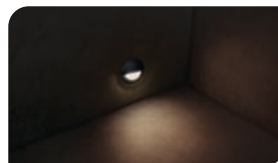

Zurich.

ILULD07252NRE

[Acabado negro
(Blanco cálido)]

ilumileds®
LÍNEA europea
THE ART OF LIGHTING

Material	Aluminio acabado negro
Lámpara	Luminario de cortesía para muro
Ángulo de apertura	180°
Color de luz	Blanco cálido
Alimentación	100 - 265 V ca
Potencia	1 W

Zurich, ciudad que fusiona elegancia y simplicidad, inspira este producto con su acabado negro, reflejando el diseño sobrio y funcional que caracteriza a la capital suiza, conocida por su arquitectura moderna y eficiente