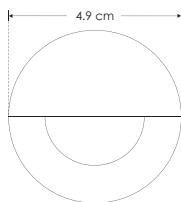

Zurich.

ILULD07252NRE

[Acabado negro
(Blanco cálido)]

ilumileds®
LÍNEA europea
THE ART OF LIGHTING

Material	Aluminio acabado negro
Lámpara	Luminario de cortesía para muro
Ángulo de apertura	180°
Color de luz	Blanco cálido
Alimentación	100 - 265 V ca
Potencia	1 W