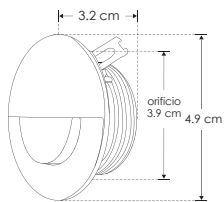

Zurich.

ILULD07252NRE

[Acabado negro
(Blanco cálido)]

ilumileds®
LÍNEA europea
THE ART OF LIGHTING

Material	Aluminio acabado negro
Lámpara	Luminario de cortesía para muro
Ángulo de apertura	180°
Color de luz	Blanco cálido
Alimentación	100 - 265 V ca
Potencia	1 W