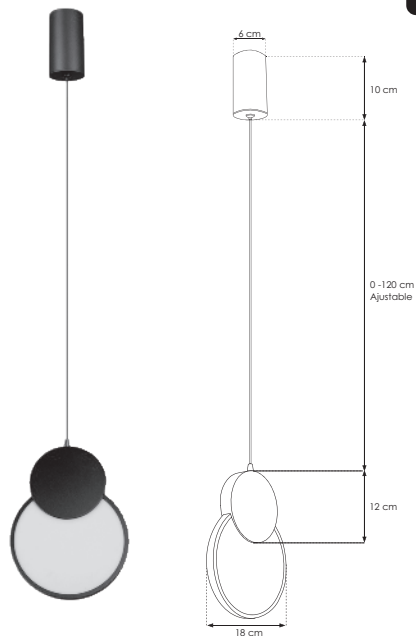

Apel.

ILUP355S12WWWB

[Acabado negro
(Blanco cálido)]

ilumileds®
LÍNEA europea
THE ART OF LIGHTING

Material	Aluminio acabado negro
Lámpara	Luminario para suspender en techo
Ángulo de apertura	120° (Doble salida de luz)
Color de luz	Blanco cálido
Alimentación	85 – 265 V ca
Potencia	12 W

Irradia una energía audaz y artística, transformando el espacio en una obra incomparable

ilumileds® / ilumileds.com.mx

NOM

IP 20

85 – 265

3 000 K
Blanco cálido

FL 720
lumens
Blanco cálido

12 W

120°

2-3
step
MACADAM

CRI
90