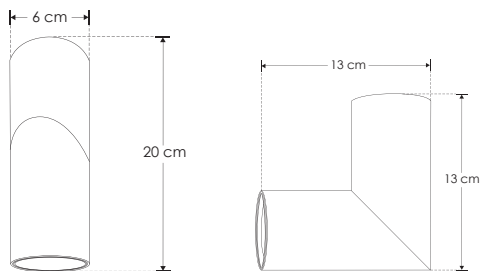

Burdi.

ILUSOBDIRBE

[Acabado negro]

ILUSOBDIRWE

[Acabado blanco]

iLumileds®
LÍNEA europea
THE ART OF LIGHTING

Material	Aluminio acabado negro / blanco
Base	GU10
Lámpara	Luminario para sobreponer en techo / muro
Ángulo de apertura	120°
Alimentación	277 V ca máx.
Potencia	35 W máx.

Nota: No incluye lámpara.

Evoca calidez y sofisticación, combinando detalles vanguardista con un enfoque moderno.

NOM

IP
20

277

35
W
MAX

120°

GU10