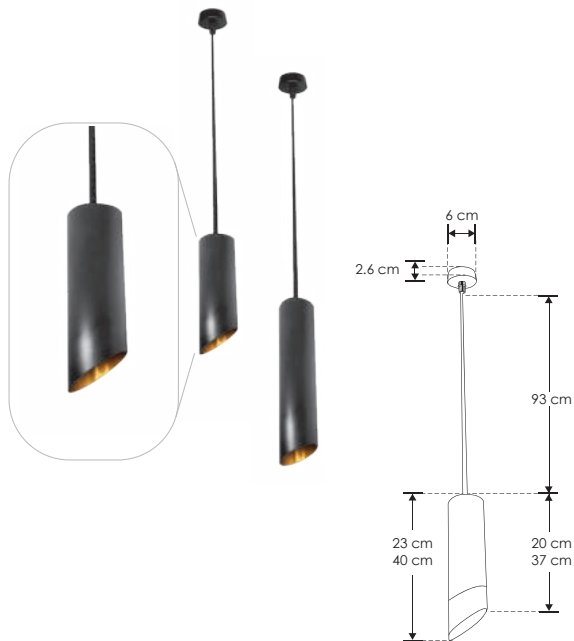

# Hidra.

**ILUTUB23CMBG**

[ Acabado negro  
(23 cm) ]

**ILUTUB40CMBG**

[ Acabado negro  
(40 cm) ]

iLumileds®  
**LÍNEA** *europa*  
THE ART OF LIGHTING

<b>Material</b>	Aluminio acabado negro con dorado
<b>Base</b>	GU10
<b>Lámpara</b>	Luminario para suspender en techo
<b>Alimentación</b>	85 - 265 V ca
<b>Potencia</b>	50 W máx.

**Nota:** No incluye lámpara.

Conectado con la constelación de la serpiente de agua, Hidra simboliza adaptabilidad y fluidez.