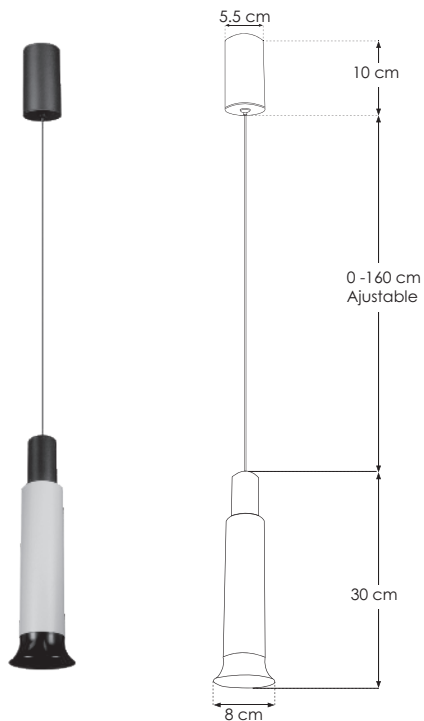

Libau.

Luz precisa que redefine el espacio con la claridad y la fuerza de la abstracción

iLumileds / ilumileds.com.mx

ILUYS083010WWW

[Acabado blanco con negro (Blanco cálido)]

iLumileds
LÍNEA europea
THE ART OF LIGHTING

Material Aluminio acabado blanco con negro

Lámpara Luminario para suspender en techo

Ángulo de apertura 24°

Color de luz Blanco cálido

Alimentación 85 – 265 V ca

Potencia 10 W

2-3
step
MACADAM

CRI
90

NOM

IP
20

85-265

3 000 K
Blanco cálido

FL
450
lúmenes
Blanco cálido

10
W

24°