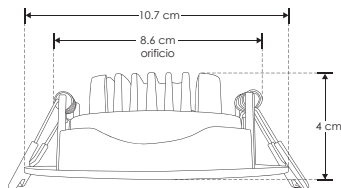

EMPOTRAR / TECHO

ILUDOWN12W24DWW

[Acabado blanco
(Blanco cálido)]

ILUDOWN12W24DNW

[Acabado blanco
(Blanco neutro)]

Material	Polycarbonato acabado blanco
Lámpara	Luminario redondo de empotrar en techo dirigible
Ángulo de apertura	24°
Color de luz	Blanco cálido / Blanco neutro
Alimentación	85 - 265 V ca
Potencia	12 W

orificio
8.6 cm

CRI
80

3-4
step
MACADAM

PC
POLICARBONATO