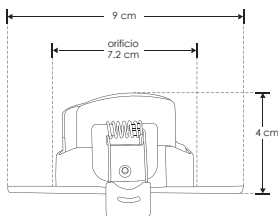

EMPOTRAR / TECHO

ILUDOWN21ACBWW

[Acabado negro
(blanco cálido)]

ILUDOWN21ACBW

[Acabado negro
(blanco)]

ILUDOWN21ACWWW

[Acabado blanco
(blanco cálido)]

Material Policarbonato acabado negro / blanco

Lámpara Luminario cuadrado de empotrar en techo
dirigible

Ángulo de apertura 42°

Color de luz Blanco cálido / Blanco

Alimentación 100 - 240 V ca

Potencia 5 W

NOM

IP
51

2 700 K
Blanco cálido

FL
350
lúmenes
Blanco cálido

5 500 K
Blanco

FL
400
lúmenes
Blanco

5
W

orificio
7.2 cm

CRI
80

3-4
step
MACADAM

PC
FOUCARBONATO

RECOMENDADO
ÁREAS HÚMEDAS Y
LUGARES DE COSTA