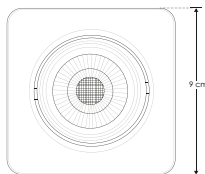

EMPOTRAR / TECHO

ILUDOWN21ACBWW

[Acabado negro
(blanco cálido)]

ILUDOWN21ACBW

[Acabado negro
(blanco)]

ILUDOWN21ACWWW

[Acabado blanco
(blanco cálido)]

Material Policarbonato acabado negro / blanco

Lámpara Luminario cuadrado de empotrar en techo
dirigible

Ángulo de apertura 42°

Color de luz Blanco cálido / Blanco

Alimentación 100 - 240 V ca

Potencia 5 W

NOM

IP
51

2 700 K
Blanco cálido