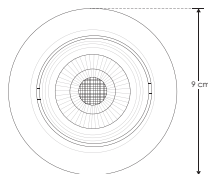

EMPOTRAR / TECHO

ILUDOWN22ARBW

[Acabado negro
(blanco)]

ILUDOWN22ARWWW

[Acabado blanco
(blanco cálido)]

Material	Policarbonato acabado negro / blanco
Lámpara	Luminario redondo de empotrar en techo dirigible
Ángulo de apertura	42°
Color de luz	Blanco cálido / Blanco
Alimentación	100 - 240 V ca
Potencia	5 W

NOM

IP
51

2 700 K
Blanco cálido

FL
350
lúmenes
Blanco cálido

5 500 K
Blanco

FL
400
lúmenes
Blanco

5
W

42°