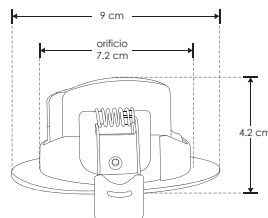

EMPOTRAR / TECHO

ILUDOWN22ARBW

[Acabado negro
(blanco)]

ILUDOWN22ARWWW

[Acabado blanco
(blanco cálido)]

Material	Policarbonato acabado negro / blanco
Lámpara	Luminario redondo de empotrar en techo dirigible
Ángulo de apertura	42°
Color de luz	Blanco cálido / Blanco
Alimentación	100 - 240 V ca
Potencia	5 W

orificio
7.2 cm

CRI
80

3-4
step
MACADAM

PC
POLICARBONATO

RECOMENDADO
ÁREAS HÚMEDAS Y
LUGARES DE COSTA