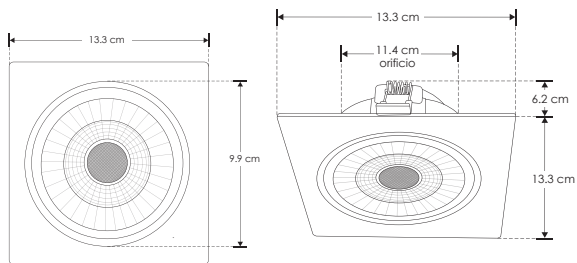

EMPOTRAR / TECHO

ILUDOWNCPC12WWW

[Acabado blanco
(Blanco cálido)]

ILUDOWNCPC12WNW

[Acabado blanco
(Blanco neutro)]

Material Aluminio / Policarbonato acabado blanco

Lámpara Luminario de empotrar dirigitivo

Ángulo de apertura 42°

Color de luz Blanco cálido / Blanco neutro

Alimentación 85 - 265 V ca

Potencia 12 W

Nota: Se adapta a bote integral no. 10.

NOM

IP
20

3 000 K
Blanco cálido

FL
840
lúmenes
Blanco cálido

4 100 K
Blanco neutro

FL
960
lúmenes
Blanco neutro

12
W

orificio
11.4 cm

CRI
80

2-3
step
MACADAM

IES
Archivo
Fotométrico