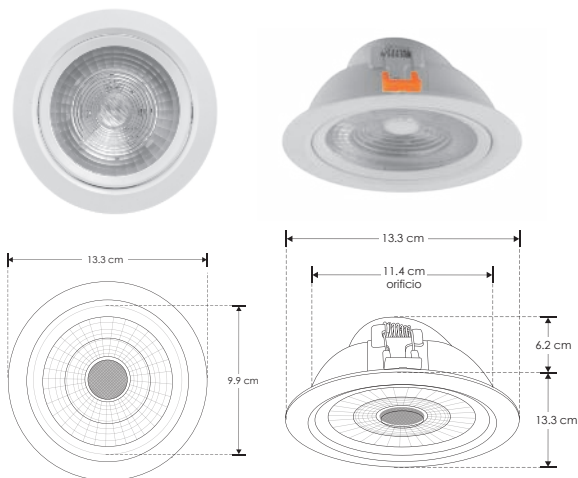

EMPOTRAR / TECHO

ILDOWNRPC12WWW

[Acabado blanco
(Blanco cálido)]

ILDOWNRPC12WNW

[Acabado blanco
(Blanco neutro)]

Material	Aluminio / Policarbonato acabado blanco
Lámpara	Luminario de empotrar dirigible
Ángulo de apertura	42°
Color de luz	Blanco cálido / Blanco neutro
Alimentación	85 - 265 V ca
Potencia	12 W

Nota: Se adapta a bote integral no. 10.

NOM

IP
20

85-265

3 000 K
Blanco cálido

FL
840
lúmenes
Blanco cálido

4 100 K
Blanco neutro

FL
960
lúmenes
Blanco neutro

12
W

orificio
11.4 cm

CRI
80

2-3
step
MACADAM

IES
Archivo
Fotométrico

PC
POLICARBONATO