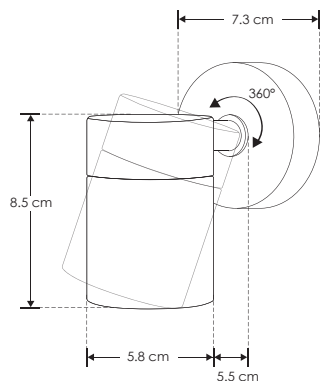

SOBREPONER / MURO

ILUPCD09GU10B

[Acabado negro]

Material	Policarbonato acabado negro
Base	GU10 (Incluida)
Lámpara	Luminario de muro (no incluye lámpara GU10)
Ángulo de apertura	120°
Alimentación	100 – 240 V ca
Potencia	5 W máx.