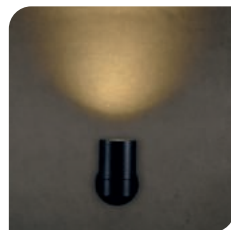

SOBREPONER / MURO

ILUPCD09GU10B

[Acabado negro]

Material	Policarbonato acabado negro
Base	GU10 (Incluida)
Lámpara	Luminario de muro (no incluye lámpara GU10)
Ángulo de apertura	120°
Alimentación	100 – 240 V ca
Potencia	5 W máx.

Nota: No incluye lámpara GU10.

NOM

IP
44