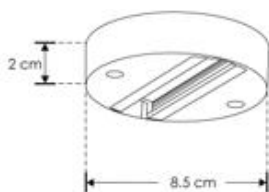

CANOTRACPC85B