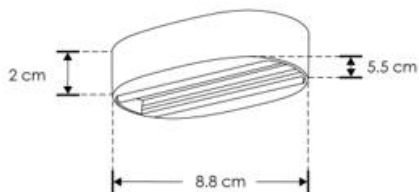

**CANOPES PARA LUMINARIOS DE LA SERIE ILUTLA MODELOS
CANOTRACPC5588B, CANOTRACPC55190B, CANOTRACPC85B, CANOTRACPC100B
MANUAL DE INSTRUCCIONES Y ESPECIFICACIONES
POR FAVOR LEER EL MANUAL ANTES DE USAR EL PRODUCTO
(DEPENDIENDO MODELO).**

CANOTRACPC5588B