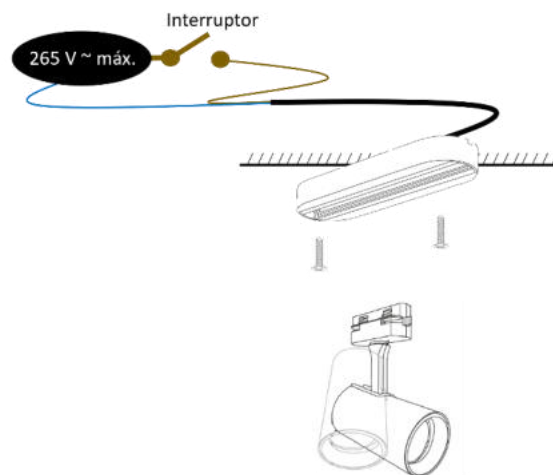

**CANOPES PARA LUMINARIOS DE LA SERIE ILUTLA MODELOS  
CANOTRACPC5588B, CANOTRACPC55190B, CANOTRACPC85B, CANOTRACPC100B  
MANUAL DE INSTRUCCIONES Y ESPECIFICACIONES  
POR FAVOR LEER EL MANUAL ANTES DE USAR EL PRODUCTO  
(DEPENDIENDO MODELO).**

CANOTRACPC5588B

CANOTRACPC55190B

CANOTRACPC85B

CANOTRACPC100B

Canope para sobreponer en techo luminarios para riel electrificado de la serie ILUTLA

**NOTA: LAS CARACTERISTICAS TÉCNICAS Y ELÉCTRICAS FAVOR DE CONSULTAR EN LA ETIQUETA DE PRODUCTO  
(Características dependiendo modelo).**

**a) Estructura y especificaciones**

- Material de construcción: Policarbonato acabado negro.
- Base: Sobreponer en techo con pistas para luminario de riel electrificado.
- Grado de protección: IP20 (Para uso en interiores).
- Voltaje de alimentación: 265 V ~ máximo 50/60 Hz
- Potencia: 30 W máximo (0.35 A máximo).

**c) Instalación:**

1. Verifique que la energía eléctrica esté apagada.
2. Haga las conexiones a la línea eléctrica y aisle perfectamente.
3. Fije el canope al techo usando pijas (y taquetes de ser necesario).
4. Inserte el luminario en el canope (consulte el manual de operación del luminario).
5. Encienda la energía eléctrica y pruebe su funcionamiento.