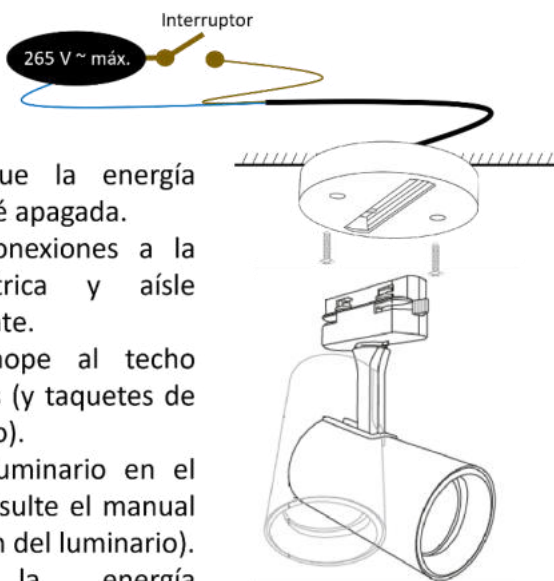

CANOTRACPC5588B

CANOTRACPC55190B

CANOTRACPC85B

CANOTRACPC100B

Canope para sobreponer en techo luminarios para riel electrificado de la serie ILUTLA

**NOTA: LAS CARACTERISTICAS TÉCNICAS Y ELÉCTRICAS FAVOR DE CONSULTAR EN LA ETIQUETA DE PRODUCTO  
(Características dependiendo modelo).**

**a) Estructura y especificaciones**

- Material de construcción: Policarbonato acabado negro.
- Base: Sobreponer en techo con pistas para luminario de riel electrificado.
- Grado de protección: IP20 (Para uso en interiores).
- Voltaje de alimentación: 265 V ~ máximo 50/60 Hz
- Potencia: 30 W máximo (0.35 A máximo).

**c) Instalación:**

1. Verifique que la energía eléctrica esté apagada.
2. Haga las conexiones a la línea eléctrica y aisle perfectamente.
3. Fije el canope al techo usando pijas (y taquetes de ser necesario).
4. Inserte el luminario en el canope (consulte el manual de operación del luminario).
5. Encienda la energía eléctrica y pruebe su funcionamiento.