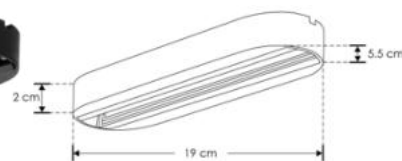

CANOTRACPC55190B