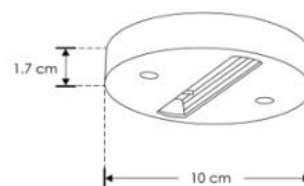

CANOTRACPC100B

Canope para sobreponer en techo luminarios para riel electrificado de la serie ILUTLA

**NOTA: LAS CARACTERISTICAS TÉCNICAS Y ELÉCTRICAS FAVOR DE CONSULTAR EN LA ETIQUETA DE PRODUCTO
(Características dependiendo modelo).**

a) Estructura y especificaciones

- Material de construcción: Policarbonato acabado negro.
- Base: Sobreponer en techo con pistas para luminario de riel electrificado.
- Grado de protección: IP20 (Para uso en interiores).
- Voltaje de alimentación: 265 V ~ máximo 50/60 Hz
- Potencia: 30 W máximo (0.35 A máximo).