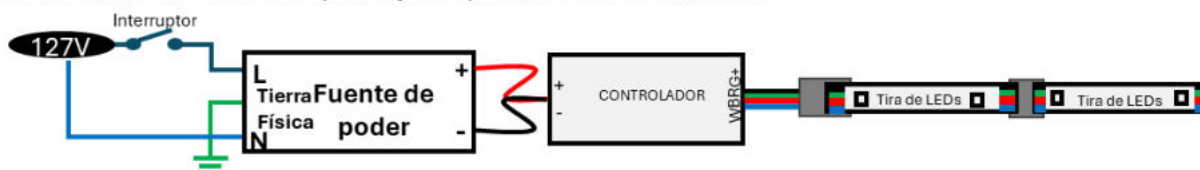

MODELO	DESCRIPCIÓN
CONLATRGBCOB	Conector rápido de plástico con 10 cm de cable para tiras de LED COB RGB extraplanas de 10 mm de ancho.
COPRGBCOB	Cople rápido a 180° de plástico para tiras de LED COB RGB extraplanas de 10 mm de ancho.

Modelo	Corriente máxima:
CONLATRGBCOB	4 A
COPRGBCOB	6 A

b) Instalación.

1. Corte la tira de LED en medio de las pistas de cobre.

2. Inserte la tira de LED hasta el fondo del conector.

3. Presione ligeramente los contactos metálicos del conector usando unas pinzas de punta.

Para el modelo CONLATRGBCOB se deben de conectar los cables AZUL y VERDE invertidos al controlador para respetar el código de colores de la tira de LED.

4. Conecte los cables a la fuente de poder y compruebe el funcionamiento.

El conector es IP20 (Para uso en interiores). Si requiere usarse con tiras de LED IP66 en exteriores, se debe cubrir la conexión con la tira usando termofit y silicón tipo DownCorning o similar

Observaciones: