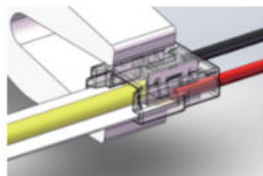

Modelo	Corriente máxima:
CONLATRGBCOB	4 A
COPRGBCOB	6 A

b) Instalación.

1. Corte la tira de LED en medio de las pistas de cobre.

2. Inserte la tira de LED hasta el fondo del conector.

3. Presione ligeramente los contactos metálicos del conector usando unas pinzas de punta.

Para el modelo CONLATRGBCOB se deben de conectar los cables AZUL y VERDE invertidos al controlador para respetar el código de colores de la tira de LED.

4. Conecte los cables a la fuente de poder y compruebe el funcionamiento.

El conector es IP20 (Para uso en interiores). Si requiere usarse con tiras de LED IP66 en exteriores, se debe cubrir la conexión con la tira usando termofit y silicón tipo DownCorning o similar

Observaciones: