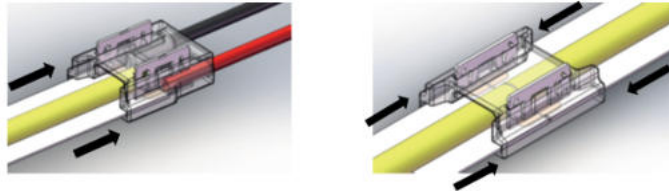

**CONECTOR Y COPLE RÁPIDO PARA TIRA DE LED MODELO CONLATRGBCOB, COPRGBCOB
MANUAL DE INSTRUCCIONES Y ESPECIFICACIONES
POR FAVOR LEER EL MANUAL ANTES DE USAR EL PRODUCTO**

CONLATRGBCOB

COPRGBCOB

Tira de LED compatible con el conector y cople: **LDPBCOBRGB24160**

MODELO	DESCRIPCIÓN
CONLATRGBCOB	Conector rápido de plástico con 10 cm de cable para tiras de LED COB RGB extraplanas de 10 mm de ancho.
COPRGBCOB	Cople rápido a 180° de plástico para tiras de LED COB RGB extraplanas de 10 mm de ancho.

Modelo	Corriente máxima:
CONLATRGBCOB	4 A
COPRGBCOB	6 A

b) Instalación.

1. Corte la tira de LED en medio de las pistas de cobre.

2. Inserte la tira de LED hasta el fondo del conector.

3. Presione ligeramente los contactos metálicos del conector usando unas pinzas de punta.

El conector es IP20 (Para uso en interiores). Si requiere usarse con tiras de LED IP66 en exteriores, se debe cubrir la conexión con la tira usando termofit y silicón tipo DownCorning o similar

Observaciones: