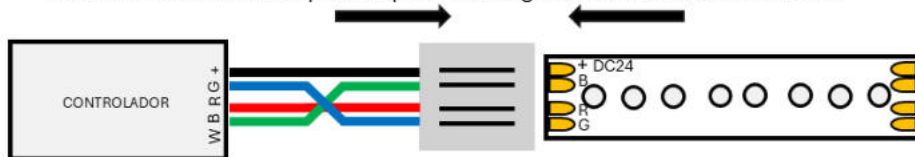

MODELO	DESCRIPCIÓN
CONLATRGBCOB	Conector rápido de plástico con 10 cm de cable para tiras de LED COB RGB extraplanas de 10 mm de ancho.
COPRGBCOB	Cople rápido a 180° de plástico para tiras de LED COB RGB extraplanas de 10 mm de ancho.

Modelo	Corriente máxima:
CONLATRGBCOB	4 A
COPRGBCOB	6 A

b) Instalación.

1. Corte la tira de LED en medio de las pistas de cobre.

2. Inserte la tira de LED hasta el fondo del conector.

3. Presione ligeramente los contactos metálicos del conector usando unas pinzas de punta.

Para el modelo CONLATRGBCOB se deben de conectar los cables AZUL y VERDE invertidos al controlador para respetar el código de colores de la tira de LED.

4. Conecte los cables a la fuente de poder y compruebe el funcionamiento.

El conector es IP20 (Para uso en interiores). Si requiere usarse con tiras de LED IP66 en exteriores, se debe cubrir la conexión con la tira usando termofit y silicón tipo DownCorning o similar

Observaciones: