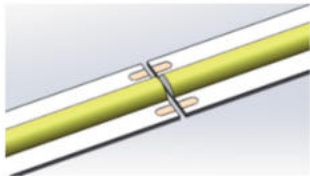

**CONECTOR Y COPLE RÁPIDO PARA TIRA DE LED MODELO CONLATRGBCOB, COPRGBCOB
MANUAL DE INSTRUCCIONES Y ESPECIFICACIONES
POR FAVOR LEER EL MANUAL ANTES DE USAR EL PRODUCTO**

CONLATRGBCOB

COPRGBCOB

Tira de LED compatible con el conector y cople: **LDPBCOBRGB24160**

MODELO	DESCRIPCIÓN
CONLATRGBCOB	Conector rápido de plástico con 10 cm de cable para tiras de LED COB RGB extraplanas de 10 mm de ancho.
COPRGBCOB	Cople rápido a 180° de plástico para tiras de LED COB RGB extraplanas de 10 mm de ancho.

Modelo	Corriente máxima:
CONLATRGBCOB	4 A
COPRGBCOB	6 A

b) Instalación.

1. Corte la tira de LED en medio de las pistas de cobre.

2. Inserte la tira de LED hasta el fondo del conector.

3. Presione ligeramente los contactos metálicos del conector usando unas pinzas de punta.

El conector es IP20 (Para uso en interiores). Si requiere usarse con tiras de LED IP66 en exteriores, se debe cubrir la conexión con la tira usando termofit y silicón tipo DownCorning o similar

Observaciones: