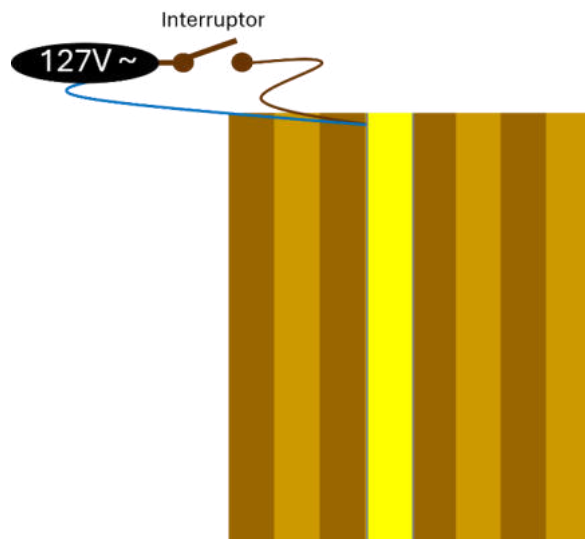

NOTA: LAS CARACTERÍSTICAS TÉCNICAS Y ELÉCTRICAS FAVOR DE CONSULTAR EN LA ETIQUETA DE PRODUCTO.
(Características dependiendo modelo).

a) Características

Modelo	Especificaciones eléctricas	Temperatura de color correlacionada	Flujo luminoso
DXAP01100WWAC (1 m, blanco cálido)	127 V ~ 50/60 Hz 10 W (0.08 A)	2 700 K (Blanco cálido)	850 lm
DXAP01100NWAC (1 m, blanco neutro)	127 V ~ 50/60 Hz 10 W (0.08 A)	4 100 K (Blanco neutro)	1000 lm
DXAP01200WWAC (2 m, blanco cálido)	127 V ~ 50/60 Hz 20 W (0.16 A)	2 700 K (Blanco cálido)	1 700 lm
DXAP01200NWAC (2 m, blanco neutro)	127 V ~ 50/60 Hz 20 W (0.16 A)	4 100 K (Blanco neutro)	2 000 lm

- Material de construcción: Aluminio acabado natural con mica difusa.
- Grado de Protección: IP20 (Para uso en interiores).
- Ángulo de apertura: 120°
- CRI 80

b) Instalación

Coloque el luminario en la ranura del Lambrin WPC a utilizar y realice las conexiones a la energía eléctrica de 127 Vca