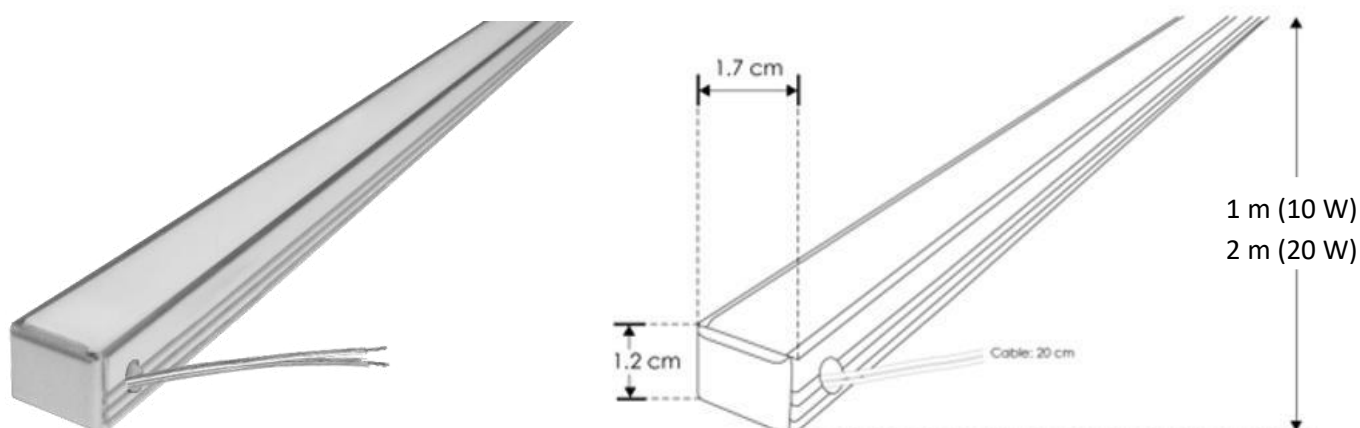

LUMINARIO DE LED MODELOS
DXAP01100WWAC, DXAP01100NWAC, DXAP01200WWAC, DXAP01200NWAC
MANUAL DE INSTRUCCIONES Y ESPECIFICACIONES
POR FAVOR LEER EL MANUAL ANTES DE USAR EL PRODUCTO
(DEPENDIENDO MODELO).

Luminario de LED compatible con panel WPC, aluminio acabado natural y mica difusa

NOTA: LAS CARACTERÍSTICAS TÉCNICAS Y ELÉCTRICAS FAVOR DE CONSULTAR EN LA ETIQUETA DE PRODUCTO.
(Características dependiendo modelo).

a) Características

Modelo	Especificaciones eléctricas	Temperatura de color correlacionada	Flujo luminoso
DXAP01100WWAC (1 m, blanco cálido)	127 V ~ 50/60 Hz 10 W (0.08 A)	2 700 K (Blanco cálido)	850 lm
DXAP01100NWAC (1 m, blanco neutro)	127 V ~ 50/60 Hz 10 W (0.08 A)	4 100 K (Blanco neutro)	1000 lm
DXAP01200WWAC (2 m, blanco cálido)	127 V ~ 50/60 Hz 20 W (0.16 A)	2 700 K (Blanco cálido)	1 700 lm
DXAP01200NWAC (2 m, blanco neutro)	127 V ~ 50/60 Hz 20 W (0.16 A)	4 100 K (Blanco neutro)	2 000 lm

- Material de construcción: Aluminio acabado natural con mica difusa.
- Grado de Protección: IP20 (Para uso en interiores).
- Ángulo de apertura: 120°
- CRI 80

b) Instalación

Coloque el luminario en la ranura del Lambrin WPC a utilizar y realice las conexiones a la energía eléctrica de 127 Vca