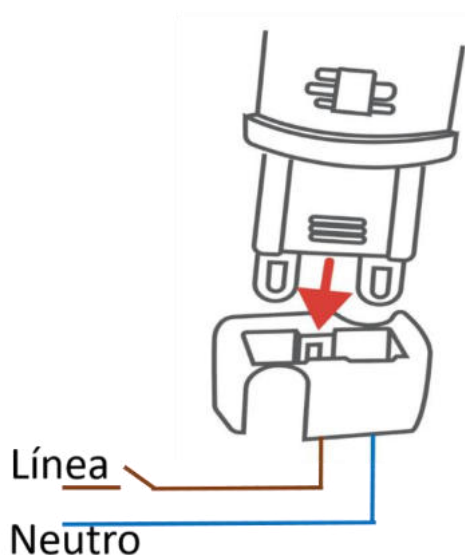

LÁMPARA LED (OMNIDIRECCIONAL) MODELOS G92.5WWWCE, G92.5WWCE

POR FAVOR LEER EL MANUAL ANTES DE USAR EL PRODUCTO

a) Estructura y especificaciones:

- Material de construcción: Aluminio / Cubierta de acrílico transparente.
- Voltaje de alimentación: 110-127 V ~ 60 Hz (0,022 A).
- Base: G9
- Ángulo de apertura: 270°
- Potencia: 2.5 W
- Flujo luminoso y Temperatura de Color Correlacionada:
 - G92.5WWWCE 140 lm (3 000 K blanco cálido).
 - G92.5WWCE 160 lm (5 500 K blanco).
- Grado de protección: IP20 (Para uso en interiores).
- CRI 80

NOTA: LAS CARACTERÍSTICAS TÉCNICAS Y ELÉCTRICAS FAVOR DE CONSULTAR EN LA ETIQUETA DE PRODUCTO.

b) Instalación:

- Verifique que la base G9 en el que se instalará la lámpara tipo esté conectada correctamente a la alimentación eléctrica, ésta deberá tener un voltaje dentro del rango marcado en las especificaciones.
- Inserte la lámpara en la base G9 asegurándose que quede fija (verifique que la energía eléctrica esté desactivada al instalar la lámpara).
- Conecte la energía eléctrica y pruebe el funcionamiento.
- El atenuador conectado a la base debe ser tipo TRIAC.