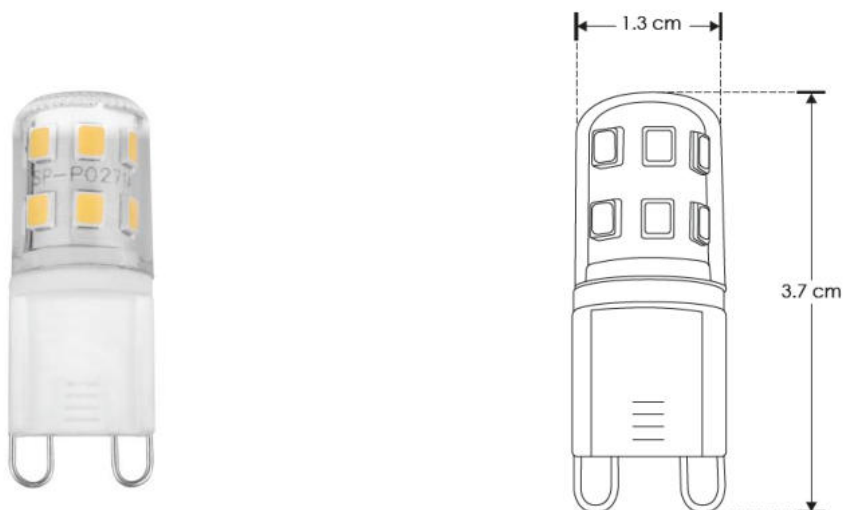

LÁMPARA LED (OMNIDIRECCIONAL) MODELOS G92.5WWWCE, G92.5WWCE

POR FAVOR LEER EL MANUAL ANTES DE USAR EL PRODUCTO

a) Estructura y especificaciones:

- Material de construcción: Aluminio / Cubierta de acrílico transparente.
- Voltaje de alimentación: 110-127 V ~ 60 Hz (0,022 A).
- Base: G9
- Ángulo de apertura: 270°
- Potencia: 2.5 W
- Flujo luminoso y Temperatura de Color Correlacionada:
 - G92.5WWWCE 140 lm (3 000 K blanco cálido).
 - G92.5WWCE 160 lm (5 500 K blanco).
- Grado de protección: IP20 (Para uso en interiores).
- CRI 80

NOTA: LAS CARACTERÍSTICAS TÉCNICAS Y ELÉCTRICAS FAVOR DE CONSULTAR EN LA ETIQUETA DE PRODUCTO.

b) Instalación:

- Verifique que la base G9 en el que se instalará la lámpara tipo esté conectada correctamente a la alimentación eléctrica, ésta deberá tener un voltaje dentro del rango marcado en las especificaciones.
- Inserte la lámpara en la base G9 asegurándose que quede fija (verifique que la energía eléctrica esté desactivada al instalar la lámpara).
- Conecte la energía eléctrica y pruebe el funcionamiento.
- El atenuador conectado a la base debe ser tipo TRIAC.