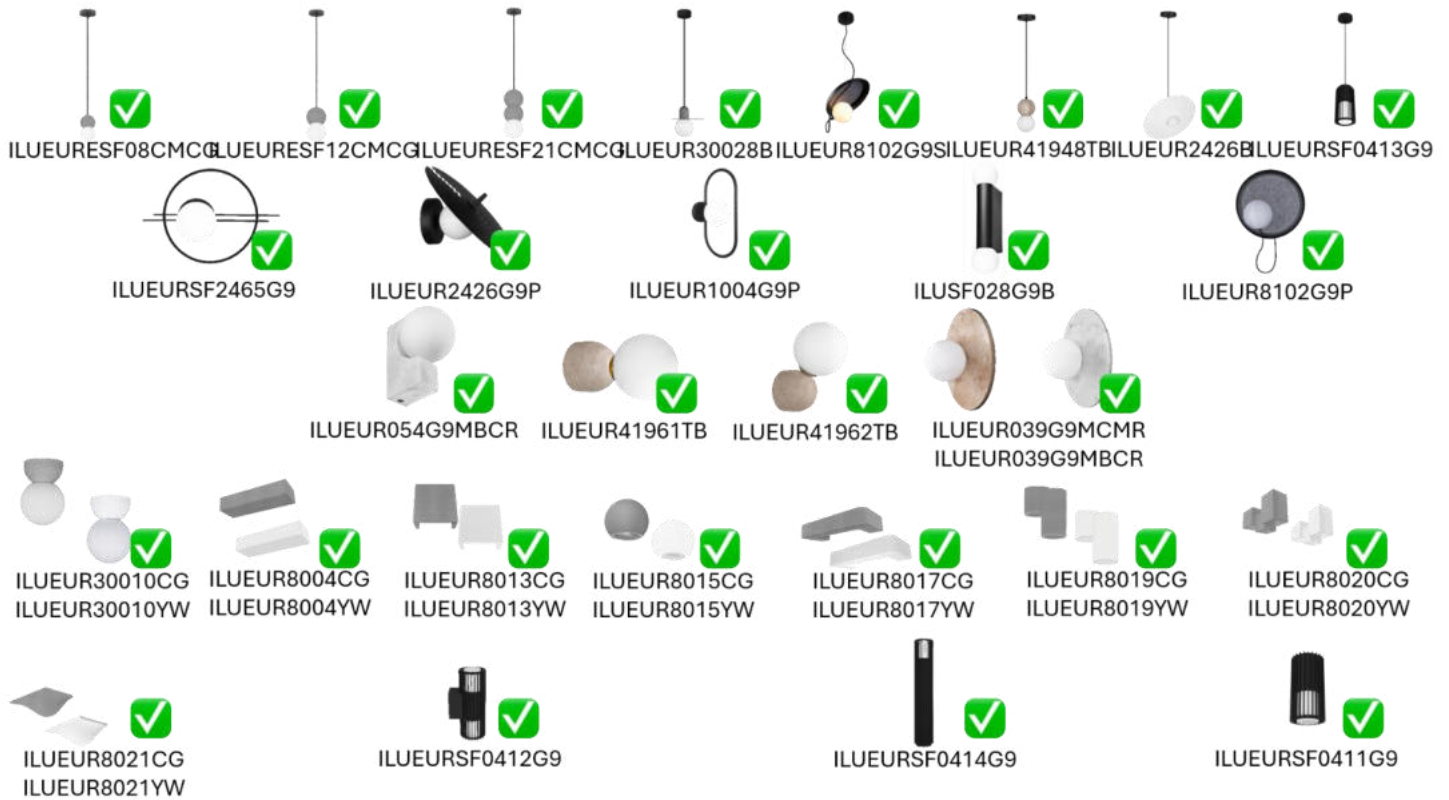

Verifique la compatibilidad de la lámpara con el luminario a utilizar:

Observaciones y recomendaciones:

- Este producto debe ser instalado y operado por personal calificado.
- Nunca realice conexiones mientras la energía eléctrica está conectada.
- Asegúrese que el grado de protección IP corresponde con la aplicación en la que usará este producto.
- Consulte los manuales de operación de otros productos que se vayan a utilizar en conjunto con éste.
- Si tiene dudas sobre la instalación, uso o funcionamiento de este producto contacte a soporte técnico iLumileds desde iLumileds.com.mx
- No abra o intente reparar este producto.
- El controlador y la fuente luminosa de este producto están incluidos en la misma tarjeta electrónica (diseño DOB). Esta tarjeta electrónica es susceptible a variaciones de voltaje o ruido eléctrico. Se recomienda no conectar el producto en la misma línea eléctrica en donde estén conectados aparatos como motores, bombas o herramienta pesada, así como en generadores de luz de emergencia, ya que estos pueden acortar su vida útil y tener un efecto dañino que anule la garantía del producto.

No observar e incumplir las recomendaciones descritas en este manual ocasionará la pérdida de garantía.

PÓLIZA DE GARANTÍA

Marca:

Modelo:

Importador: Ilumileds S.A. de C.V. Calz. San Isidro No. 97 Int. 2-2, Col. San Francisco Tetecala, Azcapotzalco, Ciudad de México, México, C.P. 02730. Tel.: (55) 5207 2553

Ilumileds S.A. de C.V. garantiza este producto por 3 años a partir de la fecha de compra en todas y cada una de sus partes y componentes contra cualquier defecto de los materiales y/o mano de obra empleados en su fabricación, sin costo para el consumidor.

Ilumileds, S.A. de C.V. cubrirá los gastos de transportación del producto para lograr el cumplimiento de la garantía dentro de su red de servicio.

Para hacer efectiva la garantía, presente el producto acompañado de esta póliza debidamente sellada por el establecimiento que lo vendió, o la factura, o recibo o comprobante, en el que consten los datos específicos del producto objeto de la compraventa.

El establecimiento en donde el consumidor puede hacer efectiva la garantía, así como adquirir las partes, componentes, consumibles y accesorios: es con el distribuidor autorizado donde el producto fue adquirido o directamente en nuestro centro de servicio ILUMILEDS ubicado en Calle Nubia # 179 Colonia del Recreo C.P. 02070 Azcapotzalco Ciudad de México
Teléfonos: (55) 5208 1209 / (55) 5318 6365 / (55) 2626 4751
El tiempo de reparación de producto no será mayor a 30 días en ningún caso. Excepciones:

La presente garantía no será válida en los siguientes casos:

1. Quando el producto hubiese sido utilizado en condiciones distintas a las normales.
2. Quando el producto no hubiese sido operado de acuerdo con el instructivo de uso que se le acompaña.
3. Quando el producto hubiese sido alterado o reparado por personas no autorizadas por el importador Ilumileds, S.A. de C.V.

Fecha de compra: