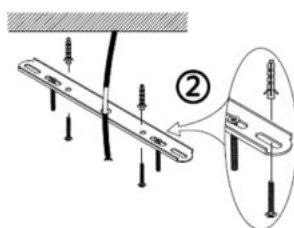

a) Estructura y especificaciones:

- Material: Canopes, tubo y soportes de aluminio acabado negro mate, Tira de LED tipo NEON encapsulada en silicón.
- Voltaje de operación: 85 - 265 V ~ 50/60 Hz (0.35 – 0.11 A).
- Potencia: 30 W
- Temperatura de Color Correlacionada: 3 000 K (Blanco cálido).
- Grado de protección: IP20 (para uso en interiores).
- Temperatura de operación: -20°C a 60°C
- Flujo luminoso total: 1 125 lm (Total).

Elemento	Flujo luminoso [lm]	Ángulo de apertura
Tira de LED tipo NEON	900 lm, 12W (Cada una).	360° (Efecto de luz omnidireccional)
Spots dirigibles	225 lm, 3 W (Cada uno).	45°

- CRI 90
- Incluye: 1 canope de sujeción, drivers independientes para tiras y spots, dos tiras NEON de 95cm cada una, dos spots dirigibles y dos cables de acero para suspender de 0 a 120 (ajustables).

b) Instalación:

Apague la energía eléctrica.

Fije la base de sujeción al techo y pase los cables de alimentación por el orificio central.

Presione el seguro de la base del canope para ajustar la longitud de los tensores.

Realice las conexiones y aisle perfectamente. Asegure el canope en el techo y fije hacia la base.

Ajuste los spots y la tira tipo NEON para lograr el efecto deseado.

Encienda la energía eléctrica y pruebe el funcionamiento del luminario.