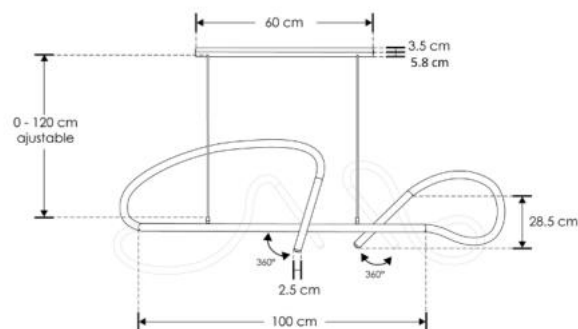

LUMINARIO DE LED TIPO NEON MODELO ILU2NEONST1MWWB

MANUAL DE INSTRUCCIONES Y ESPECIFICACIONES

POR FAVOR LEER EL MANUAL ANTES DE USAR EL PRODUCTO

(DEPENDIENDO MODELO).

NOTA: LAS CARACTERÍSTICAS TÉCNICAS Y ELÉCTRICAS FAVOR DE CONSULTAR EN LA ETIQUETA DE PRODUCTO.
(Características dependiendo modelo).

a) Estructura y especificaciones:

- Material: Canopes, tubo y soportes de aluminio acabado negro mate, Tira de LED tipo NEON encapsulada en silicón.
- Voltaje de operación: 85 - 265 V ~ 50/60 Hz (0.35 – 0.11 A).
- Potencia: 30 W
- Temperatura de Color Correlacionada: 3 000 K (Blanco cálido).
- Grado de protección: IP20 (para uso en interiores).
- Temperatura de operación: -20°C a 60°C
- Flujo luminoso total: 1 125 lm (Total).

Elemento	Flujo luminoso [lm]	Ángulo de apertura
Tira de LED tipo NEON	900 lm, 12W (Cada una).	360° (Efecto de luz omnidireccional)
Spots dirigibles	225 lm, 3 W (Cada uno).	45°

- CRI 90
- Incluye: 1 canope de sujeción, drivers independientes para tiras y spots, dos tiras NEON de 95cm cada una, dos spots dirigibles y dos cables de acero para suspender de 0 a 120 (ajustables).

b) Instalación:

Apague la energía eléctrica.

Fije la base de sujeción al techo y pase los cables de alimentación por el orificio central.

Presione el seguro de la base del canope para ajustar la longitud de los tensores.