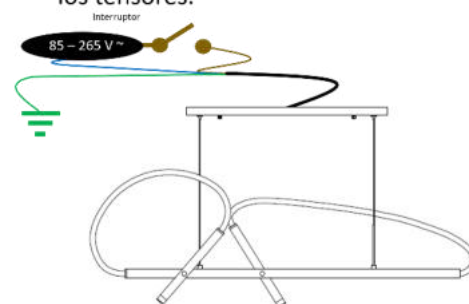

a) Estructura y especificaciones:

- Material: Canopes, tubo y soportes de aluminio acabado negro mate, Tira de LED tipo NEON encapsulada en silicón.
- Voltaje de operación: 85 - 265 V ~ 50/60 Hz (0.35 – 0.11 A).
- Potencia: 30 W
- Temperatura de Color Correlacionada: 3 000 K (Blanco cálido).
- Grado de protección: IP20 (para uso en interiores).
- Temperatura de operación: -20°C a 60°C
- Flujo luminoso total: 1 125 lm (Total).

Elemento	Flujo luminoso [lm]	Ángulo de apertura
Tira de LED tipo NEON	900 lm, 12W (Cada una).	360° (Efecto de luz omnidireccional)
Spots dirigibles	225 lm, 3 W (Cada uno).	45°

- CRI 90
- Incluye: 1 canope de sujeción, drivers independientes para tiras y spots, dos tiras NEON de 95cm cada una, dos spots dirigibles y dos cables de acero para suspender de 0 a 120 (ajustables).

b) Instalación:

Apague la energía eléctrica.

Fije la base de sujeción al techo y pase los cables de alimentación por el orificio central.

Presione el seguro de la base del canope para ajustar la longitud de los tensores.

Realice las conexiones y aisle perfectamente. Asegure el canope en el techo y fije hacia la base.

Ajuste los spots y la tira tipo NEON para lograr el efecto deseado.

Encienda la energía eléctrica y pruebe el funcionamiento del luminario.