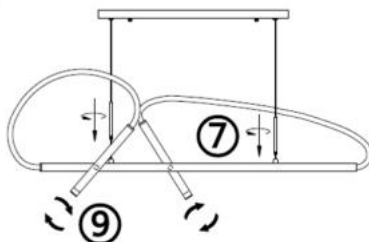

a) Estructura y especificaciones:

- Material: Canopes, tubo y soportes de aluminio acabado negro mate, Tira de LED tipo NEON encapsulada en silicón.
- Voltaje de operación: 85 - 265 V ~ 50/60 Hz (0.35 – 0.11 A).
- Potencia: 30 W
- Temperatura de Color Correlacionada: 3 000 K (Blanco cálido).
- Grado de protección: IP20 (para uso en interiores).
- Temperatura de operación: -20°C a 60°C
- Flujo luminoso total: 1 125 lm (Total).

Elemento	Flujo luminoso [lm]	Ángulo de apertura
Tira de LED tipo NEON	900 lm, 12W (Cada una).	360° (Efecto de luz omnidireccional)
Spots dirigibles	225 lm, 3 W (Cada uno).	45°

- CRI 90
- Incluye: 1 canope de sujeción, drivers independientes para tiras y spots, dos tiras NEON de 95cm cada una, dos spots dirigibles y dos cables de acero para suspender de 0 a 120 (ajustables).

b) Instalación:

Apague la energía eléctrica.

Fije la base de sujeción al techo y pase los cables de alimentación por el orificio central.

Presione el seguro de la base del canope para ajustar la longitud de los tensores.

Realice las conexiones y aisle perfectamente. Asegure el canope en el techo y fije hacia la base.

Ajuste los spots y la tira tipo NEON para lograr el efecto deseado.

Encienda la energía eléctrica y pruebe el funcionamiento del luminario.