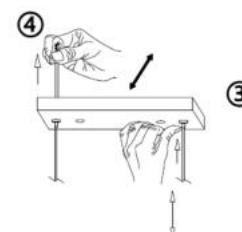

Elemento	Flujo luminoso [lm]	Ángulo de apertura
Tira de LED tipo NEON	900 lm, 12W (Cada una).	360° (Efecto de luz omnidireccional)
Spots dirigibles	225 lm, 3 W (Cada uno).	45°

- CRI 90
- Incluye: 1 canope de sujeción, drivers independientes para tiras y spots, dos tiras NEON de 95cm cada una, dos spots dirigibles y dos cables de acero para suspender de 0 a 120 (ajustables).

b) Instalación:

Apague la energía eléctrica.

Fije la base de sujeción al techo y pase los cables de alimentación por el orificio central.

Presione el seguro de la base del canope para ajustar la longitud de los tensores.

Realice las conexiones y aisle perfectamente. Asegure el canope en el techo y fije hacia la base.

Ajuste los spots y la tira tipo NEON para lograr el efecto deseado.

Encienda la energía eléctrica y pruebe el funcionamiento del luminario.