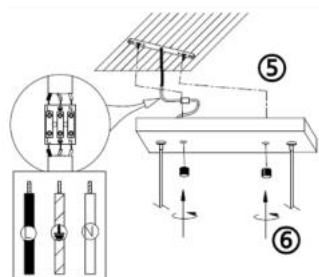

a) Estructura y especificaciones:

- Material: Canopes, tubo y soportes de aluminio acabado negro mate, Tira de LED tipo NEON encapsulada en silicón.
- Voltaje de operación: 85 - 265 V ~ 50/60 Hz (0.35 – 0.11 A).
- Potencia: 30 W
- Temperatura de Color Correlacionada: 3 000 K (Blanco cálido).
- Grado de protección: IP20 (para uso en interiores).
- Temperatura de operación: -20°C a 60°C
- Flujo luminoso total: 1 125 lm (Total).

Elemento	Flujo luminoso [lm]	Ángulo de apertura
Tira de LED tipo NEON	900 lm, 12W (Cada una).	360° (Efecto de luz omnidireccional)
Spots dirigibles	225 lm, 3 W (Cada uno).	45°

- CRI 90
- Incluye: 1 canope de sujeción, drivers independientes para tiras y spots, dos tiras NEON de 95cm cada una, dos spots dirigibles y dos cables de acero para suspender de 0 a 120 (ajustables).

b) Instalación:

Apague la energía eléctrica.

Fije la base de sujeción al techo y pase los cables de alimentación por el orificio central.

Presione el seguro de la base del canope para ajustar la longitud de los tensores.

Realice las conexiones y aisle perfectamente. Asegure el canope en el techo y fije hacia la base.

Ajuste los spots y la tira tipo NEON para lograr el efecto deseado.

Encienda la energía eléctrica y pruebe el funcionamiento del luminario.