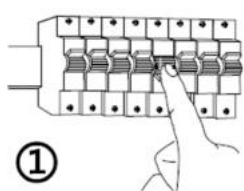

a) Estructura y especificaciones:

- Material: Canopes, tubo y soportes de aluminio acabado negro mate, Tira de LED tipo NEON encapsulada en silicón.
- Voltaje de operación: 85 - 265 V ~ 50/60 Hz (0.35 – 0.11 A).
- Potencia: 30 W
- Temperatura de Color Correlacionada: 3 000 K (Blanco cálido).
- Grado de protección: IP20 (para uso en interiores).
- Temperatura de operación: -20°C a 60°C
- Flujo luminoso total: 1 125 lm (Total).

Elemento	Flujo luminoso [lm]	Ángulo de apertura
Tira de LED tipo NEON	900 lm, 12W (Cada una).	360° (Efecto de luz omnidireccional)
Spots dirigibles	225 lm, 3 W (Cada uno).	45°

- CRI 90
- Incluye: 1 canope de sujeción, drivers independientes para tiras y spots, dos tiras NEON de 95cm cada una, dos spots dirigibles y dos cables de acero para suspender de 0 a 120 (ajustables).

b) Instalación:

Apague la energía eléctrica.

Fije la base de sujeción al techo y pase los cables de alimentación por el orificio central.

Presione el seguro de la base del canope para ajustar la longitud de los tensores.

Realice las conexiones y aisle perfectamente. Asegure el canope en el techo y fije hacia la base.

Ajuste los spots y la tira tipo NEON para lograr el efecto deseado.

Encienda la energía eléctrica y pruebe el funcionamiento del luminario.