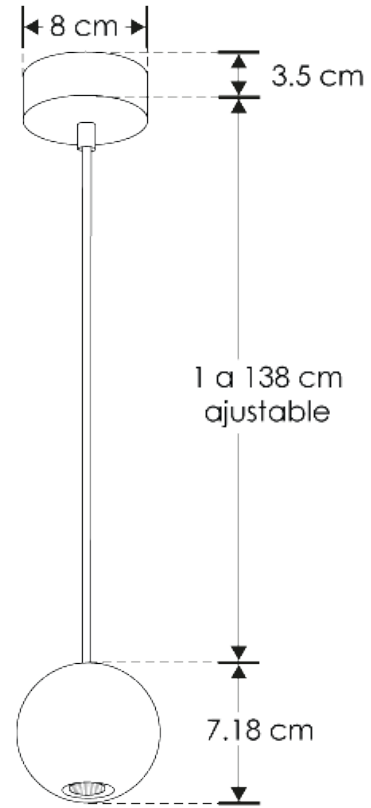

ILUONCRE4.5W06

Luminario de concreto para suspender en techo.

a) Características

- Material de construcción: Concreto acabado gris.
- Tipo de instalación: Suspendido.
- Temperatura de Color Correlacionada: 3 000 K (Blanco cálido).

b) Parámetros Técnicos:

- Voltaje de alimentación: 85-265 V ~ 50/60 Hz (0.05-0.02 A).
- Potencia: 4.5 W
- Grado de protección: IP20 (Para uso en interiores).
- Temperatura de operación: -20°C a 40°C
- Ángulo de Apertura: 38°
- Flujo Luminoso: 360 lm
- CRI 80

NOTA: LAS CARACTERISTICAS TECNICAS Y ELECTRICAS FAVOR DE CONSULTAR EN LA ETIQUETA DE PRODCUTO

(Características dependiendo modelo).

c) Instalación:

Fije la base de sujeción al techo y ajuste el largo del cable según lo deseado. Guarde el exceso de cable en el canope. Coloque el seguro para fijar el cable. Realice las conexiones a la línea eléctrica y aisle perfectamente. Encienda el luminario y pruebe su funcionamiento.