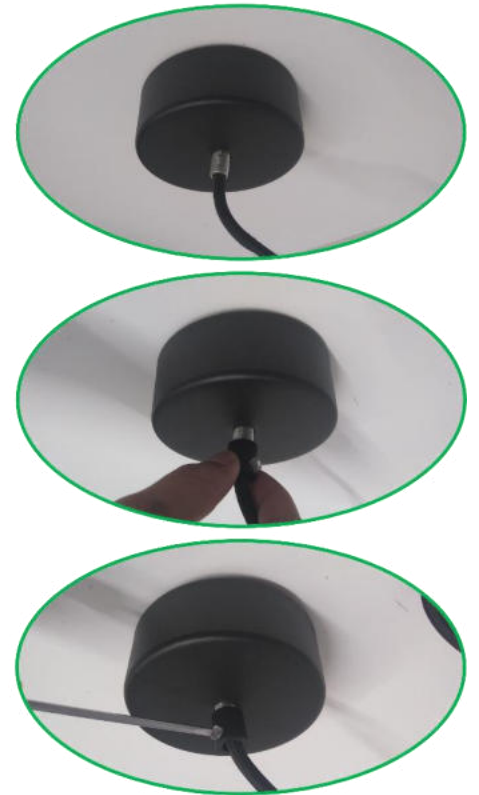

Observaciones y recomendaciones:

- Este producto debe ser instalado y operado por personal calificado.
- Nunca realice conexiones mientras la energía eléctrica está conectada.
- Asegúrese que el grado de protección IP corresponde con la aplicación en la que usará este producto.
- Consulte los manuales de operación de otros productos que se vayan a utilizar en conjunto con éste.
- Si tiene dudas sobre la instalación, uso o funcionamiento de este producto contacte a soporte técnico iLumileds desde iLumileds.com.mx
- No abra o intente reparar este producto.

No observar e incumplir las recomendaciones descritas en este manual ocasionará la pérdida de garantía.

PÓLIZA DE GARANTÍA

Marca:

Modelo:

Importador: Ilumileds S.A. de C.V. Calz. San Isidro No. 97 Int. 2-2, Col. San Francisco Tetecala, Azcapotzalco, Ciudad de México, México, C.P. 02730. Tel.: (55) 5207 2553

Ilumileds S.A. de C.V. garantiza este producto por 3 años a partir de la fecha de compra en todas y cada una de sus partes y componentes contra cualquier defecto de los materiales y/o mano de obra empleados en su fabricación, sin costo para el consumidor.

Ilumileds, S.A. de C.V. cubrirá los gastos de transportación del producto para lograr el cumplimiento de la garantía dentro de su red de servicio.

Para hacer efectiva la garantía, presente el producto acompañado de esta póliza debidamente sellada por el establecimiento que lo vendió, o la factura, o recibo o comprobante, en el que consten los datos específicos del producto objeto de la compraventa.

El establecimiento en donde el consumidor puede hacer efectiva la garantía, así como adquirir las partes, componentes, consumibles y accesorios: es con el distribuidor autorizado donde el producto fue adquirido o directamente en nuestro centro de servicio ILUMILEDS ubicado en Calle Nubia # 179 Colonia del Recreo C.P. 02070 Azcapotzalco Ciudad de México

Teléfonos: (55) 5208 1209 / (55) 5318 6365 / (55) 2626 4751

El tiempo de reparación de producto no será mayor a 30 días en ningún caso. Excepciones:

La presente garantía no será válida en los siguientes casos:

1. Cuando el producto hubiese sido utilizado en condiciones distintas a las normales.
2. Cuando el producto no hubiese sido operado de acuerdo con el instructivo de uso que se le acompaña.
3. Cuando el producto hubiese sido alterado o reparado por personas no autorizadas por el importador Ilumileds, S.A. de C.V.

Fecha de compra: