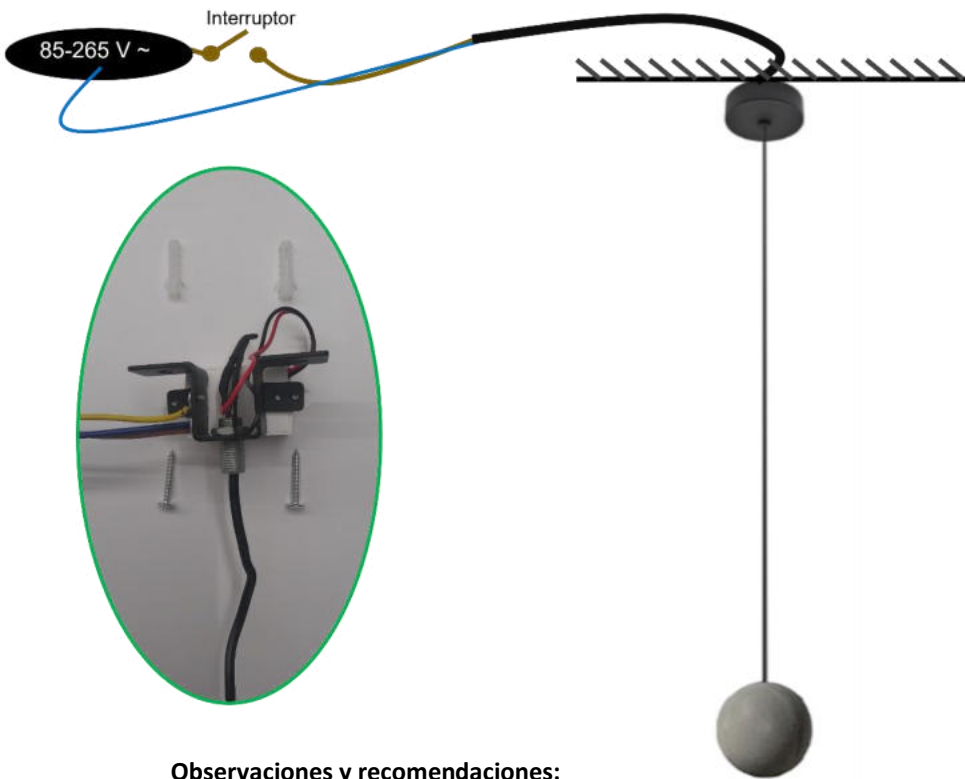

Observaciones y recomendaciones:

- Este producto debe ser instalado y operado por personal calificado.
- Nunca realice conexiones mientras la energía eléctrica está conectada.
- Asegúrese que el grado de protección IP corresponde con la aplicación en la que usará este producto.
- Consulte los manuales de operación de otros productos que se vayan a utilizar en conjunto con éste.
- Si tiene dudas sobre la instalación, uso o funcionamiento de este producto contacte a soporte técnico iLumileds desde iLumileds.com.mx
- No abra o intente reparar este producto.

No observar e incumplir las recomendaciones descritas en este manual ocasionará la pérdida de garantía.

PÓLIZA DE GARANTÍA

Marca:

Modelo:

Importador: Ilumileds S.A. de C.V. Calz. San Isidro No. 97 Int. 2-2, Col. San Francisco Tetecala, Azcapotzalco, Ciudad de México, México, C.P. 02730. Tel.: (55) 5207 2553

Ilumileds S.A. de C.V. garantiza este producto por 3 años a partir de la fecha de compra en todas y cada una de sus partes y componentes contra cualquier defecto de los materiales y/o mano de obra empleados en su fabricación, sin costo para el consumidor.

Ilumileds, S.A. de C.V. cubrirá los gastos de transportación del producto para lograr el cumplimiento de la garantía dentro de su red de servicio.

Para hacer efectiva la garantía, presente el producto acompañado de esta póliza debidamente sellada por el establecimiento que lo vendió, o la factura, o recibo o comprobante, en el que consten los datos específicos del producto objeto de la compraventa.

El establecimiento en donde el consumidor puede hacer efectiva la garantía, así como adquirir las partes, componentes, consumibles y accesorios: es con el distribuidor autorizado donde el producto fue adquirido o directamente en nuestro centro de servicio ILUMILEDS ubicado en Calle Nubia # 179 Colonia del Recreo C.P. 02070 Azcapotzalco Ciudad de México

Teléfonos: (55) 5208 1209 / (55) 5318 6365 / (55) 2626 4751

El tiempo de reparación de producto no será mayor a 30 días en ningún caso. Excepciones:

La presente garantía no será válida en los siguientes casos:

1. Cuando el producto hubiese sido utilizado en condiciones distintas a las normales.
2. Cuando el producto no hubiese sido operado de acuerdo con el instructivo de uso que se le acompaña.
3. Cuando el producto hubiese sido alterado o reparado por personas no autorizadas por el importador Ilumileds, S.A. de C.V.

Fecha de compra: