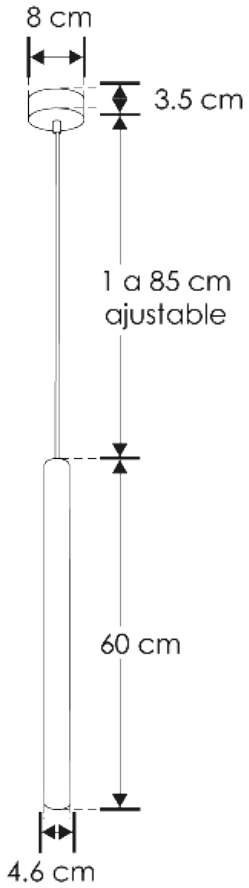

LUMINARIO LED DE CONCRETO MODELOS ILUONCRE4.5W06, ILUONCRE4.5W07

MARCA ILUMILEDS PARA SUSPENDER
MANUAL DE INSTRUCCIONES Y ESPECIFICACIONES

**POR FAVOR LEER EL MANUAL ANTES DE USAR EL PRODUCTO
(DEPENDIENDO MODELO).**

ILUONCRE4.5W06

Luminario de concreto para suspender en techo.

a) Características

- Material de construcción: Concreto acabado gris.
- Tipo de instalación: Suspendido.
- Temperatura de Color Correlacionada: 3 000 K (Blanco cálido).

b) Parámetros Técnicos:

- Voltaje de alimentación: 85-265 V ~ 50/60 Hz (0.05-0.02 A).
- Potencia: 4.5 W
- Grado de protección: IP20 (Para uso en interiores).
- Temperatura de operación: -20°C a 40°C
- Ángulo de Apertura: 38°
- Flujo Luminoso: 360 lm
- CRI 80

NOTA: LAS CARACTERISTICAS TECNICAS Y ELECTRICAS FAVOR DE CONSULTAR EN LA ETIQUETA DE PRODCUTO

(Características dependiendo modelo).

c) Instalación:

Fije la base de sujeción al techo y ajuste el largo del cable según lo deseado. Guarde el exceso de cable en el canope. Coloque el seguro para fijar el cable. Realice las conexiones a la línea eléctrica y aisle perfectamente. Encienda el luminario y pruebe su funcionamiento.