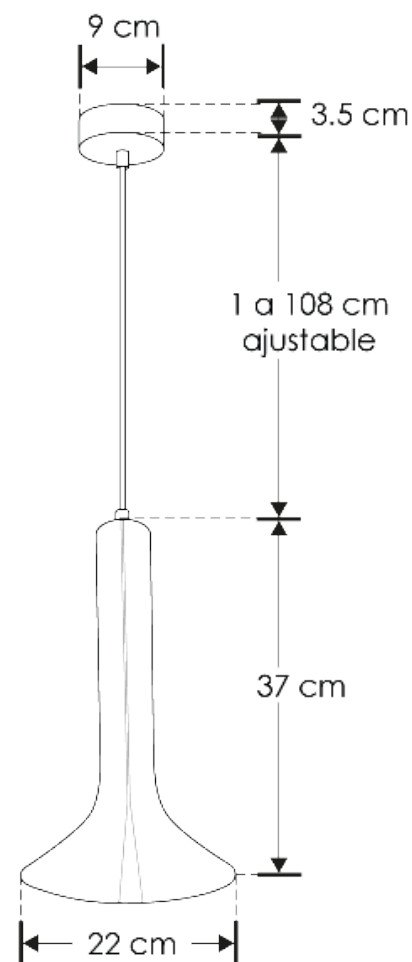

LUMINARIO LED DE CONCRETO PARA SUSPENDER MODELOS ILUONCREE1402, ILUONCREE1403

MANUAL DE INSTRUCCIONES Y ESPECIFICACIONES

**POR FAVOR LEER EL MANUAL ANTES DE USAR EL PRODUCTO
(DEPENDIENDO MODELO).**

ILUONCREE1402

Compatible con lámparas con base E14 (no incluye lámpara)

- Material: Concreto acabado gris.
- Características: 277 V ~ máx. 50/60 Hz (0.02 A) 6W máximo.
- Ángulo de apertura: 120°
- Grado de protección: IP20 (para uso en interiores).

NOTA: LAS CARACTERÍSTICAS TÉCNICAS Y ELÉCTRICAS FAVOR DE CONSULTAR EN LA ETIQUETA DE PRODUCTO (Características dependiendo modelo).

Instrucciones de instalación de la lámpara:

- Identifique los componentes del luminario.
- Ajuste el largo del cable, después ajuste el seguro externo y guarde el exceso de cable en el interior del luminario.
- Coloque la lámpara en la base E14 y realice las conexiones a la línea eléctrica.
- Aisle perfectamente las conexiones.
- Encienda el luminario y pruebe su funcionamiento.