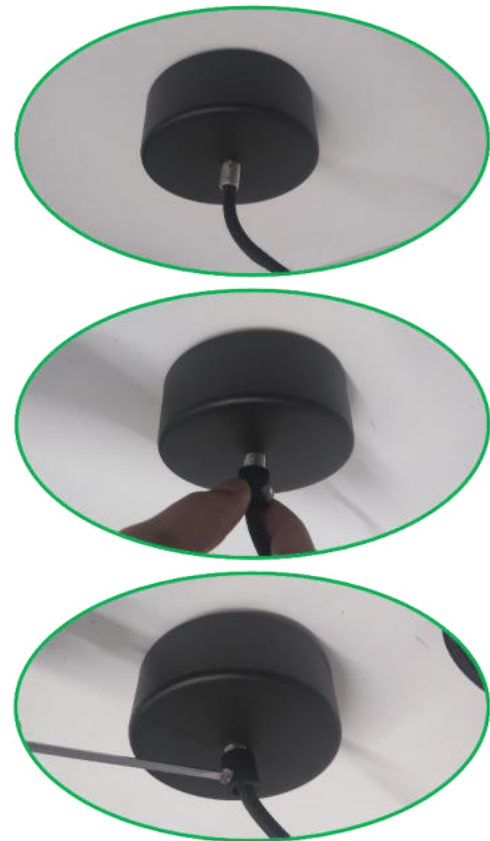

## LUMINARIO LED DE CONCRETO PARA SUSPENDER MODELOS ILUONCREE1402, ILUONCREE1403

- Material: Concreto acabado gris.
- Características: 277 V ~ máx. 50/60 Hz (0.02 A) 6W máximo.
- Ángulo de apertura: 120°
- Grado de protección: IP20 (para uso en interiores).

**NOTA: LAS CARACTERÍSTICAS TÉCNICAS Y ELÉCTRICAS FAVOR DE CONSULTAR EN LA ETIQUETA DE PRODUCTO (Características dependiendo modelo).**

### Instrucciones de instalación de la lámpara:

- Identifique los componentes del luminario.
- Ajuste el largo del cable, después ajuste el seguro externo y guarde el exceso de cable en el interior del luminario.
- Coloque la lámpara en la base E14 y realice las conexiones a la línea eléctrica.
- Aisle perfectamente las conexiones.
- Encienda el luminario y pruebe su funcionamiento.