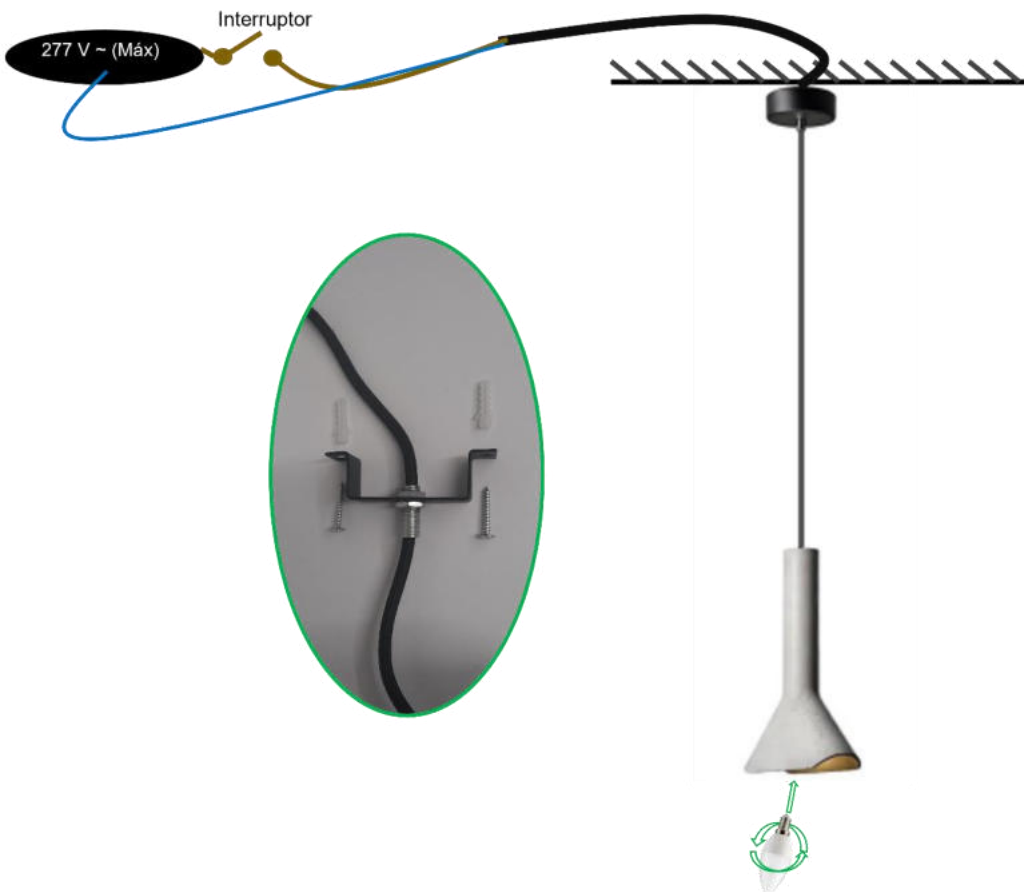

## LUMINARIO LED DE CONCRETO PARA SUSPENDER MODELOS ILUONCREE1402, ILUONCREE1403

## MANUAL DE INSTRUCCIONES Y ESPECIFICACIONES

**POR FAVOR LEER EL MANUAL ANTES DE USAR EL PRODUCTO  
(DEPENDIENDO MODELO).**

ILUONCREE1402

ILUONCREE1403

Compatible con lámparas con base E14 (no incluye lámpara)

- Material: Concreto acabado gris.
- Características: 277 V ~ máx. 50/60 Hz (0.02 A) 6W máximo.
- Ángulo de apertura: 120°
- Grado de protección: IP20 (para uso en interiores).

**NOTA: LAS CARACTERÍSTICAS TÉCNICAS Y ELÉCTRICAS FAVOR DE CONSULTAR EN LA ETIQUETA DE PRODUCTO (Características dependiendo modelo).**

### Instrucciones de instalación de la lámpara:

- Identifique los componentes del luminario.
- Ajuste el largo del cable, después ajuste el seguro externo y guarde el exceso de cable en el interior del luminario.
- Coloque la lámpara en la base E14 y realice las conexiones a la línea eléctrica.
- Aisle perfectamente las conexiones.
- Encienda el luminario y pruebe su funcionamiento.