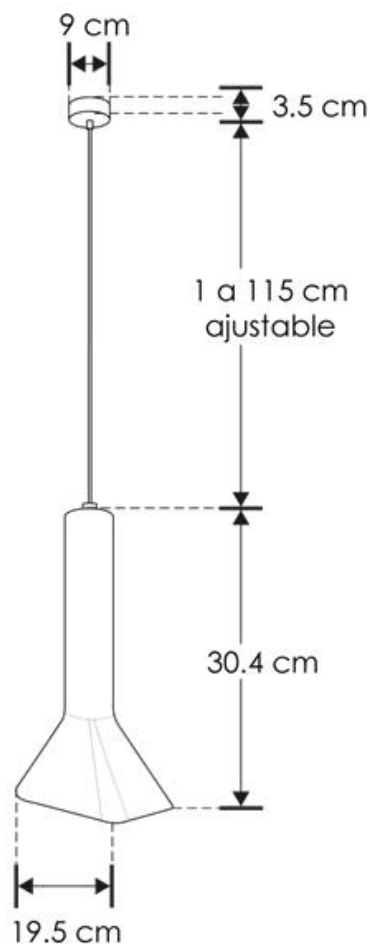

LUMINARIO LED DE CONCRETO PARA SUSPENDER MODELOS ILUONCREE1402, ILUONCREE1403

MANUAL DE INSTRUCCIONES Y ESPECIFICACIONES

**POR FAVOR LEER EL MANUAL ANTES DE USAR EL PRODUCTO
(DEPENDIENDO MODELO).**