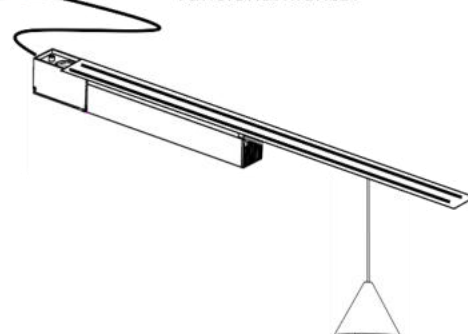

LUMINARIO DE LED (PARA MINI RIEL MAGNÉTICO) CÓNICO DE SUSPENDER MODELO ILUCONSPMR6WWWB MARCA ILUMILEDs

**MANUAL DE INSTRUCCIONES Y ESPECIFICACIONES.
POR FAVOR LEER EL MANUAL ANTES DE USAR EL PRODUCTO
(DEPENDIENDO MODELO).**

**NOTA: LAS CARACTERÍSTICAS TÉCNICAS Y ELÉCTRICAS FAVOR DE CONSULTAR EN LA ETIQUETA DE PRODUCTO
(Características dependiendo modelo).**

Atenuable

a) Estructura y especificaciones

- Material de construcción: Aluminio acabado negro.
- Ángulo de apertura: 24 °
- CRI: 90
- Grado de protección: IP20 (Para uso en interiores).
- Voltaje de alimentación: 48 V \equiv
- Potencia: 6 W (0.13 A).
- Flujo luminoso: 450 lm
- Temperatura de color correlacionada: 3 000 K (Blanco cálido).

b) Instalación

1. Instale el mini riel magnético en la superficie (consulte el manual de operación de los modelos ILUTMAGMINI30B o ILUTMAGMINI30W).

2. Coloque el luminario sobre el

3. Encienda la energía eléctrica y pruebe el funcionamiento.