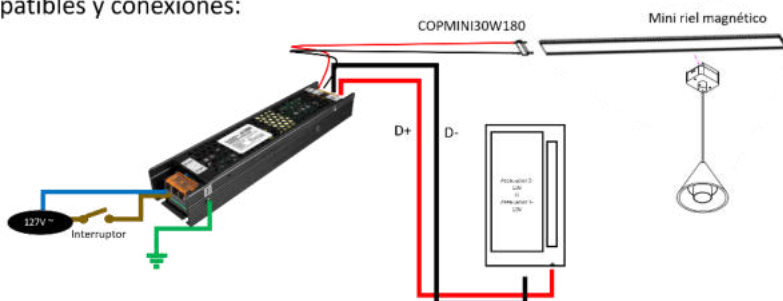

Este modelo puede atenuarse con una fuente de poder ILUDA5EN1200W48 (no incluida). Consulte el manual de operación de la fuente atenuable para ver dimmers compatibles y conexiones: