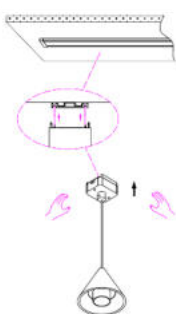

LUMINARIO DE LED (PARA MINI RIEL MAGNÉTICO) CÓNICO DE SUSPENDER MODELO ILUCONSPMR6WWWB MARCA ILUMILEDs

**MANUAL DE INSTRUCCIONES Y ESPECIFICACIONES.
POR FAVOR LEER EL MANUAL ANTES DE USAR EL PRODUCTO
(DEPENDIENDO MODELO).**

**NOTA: LAS CARACTERÍSTICAS TÉCNICAS Y ELÉCTRICAS FAVOR DE CONSULTAR EN LA ETIQUETA DE PRODUCTO
(Características dependiendo modelo).**

Atenuable

a) Estructura y especificaciones

- Material de construcción: Aluminio acabado negro.
- Ángulo de apertura: 24 °
- CRI: 90
- Grado de protección: IP20 (Para uso en interiores).
- Voltaje de alimentación: 48 V \equiv
- Potencia: 6 W (0.13 A).
- Flujo luminoso: 450 lm
- Temperatura de color correlacionada: 3 000 K (Blanco cálido).

b) Instalación

1. Instale el mini riel magnético en la superficie (consulte el manual de operación de los modelos ILUTMAGMINI30B o ILUTMAGMINI30W).

2. Coloque el luminario sobre el

3. Encienda la energía eléctrica y pruebe el funcionamiento.