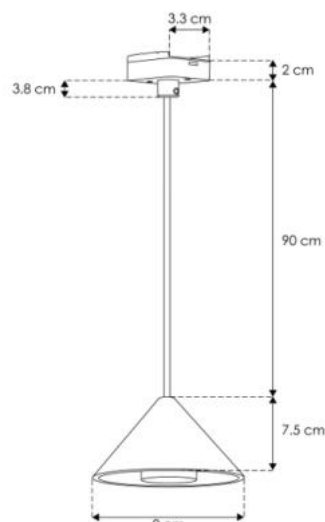

LUMINARIO DE LED (PARA MINI RIEL MAGNÉTICO) CÓNICO DE SUSPENDER MODELO ILUCONSPMR6WWWB MARCA ILUMILEDs

**MANUAL DE INSTRUCCIONES Y ESPECIFICACIONES.
POR FAVOR LEER EL MANUAL ANTES DE USAR EL PRODUCTO
(DEPENDIENDO MODELO).**

**NOTA: LAS CARACTERÍSTICAS TÉCNICAS Y ELÉCTRICAS FAVOR DE CONSULTAR EN LA ETIQUETA DE PRODUCTO
(Características dependiendo modelo).**

Atenuable

a) Estructura y especificaciones

- Material de construcción: Aluminio acabado negro.
- Ángulo de apertura: 24 °
- CRI: 90
- Grado de protección: IP20 (Para uso en interiores).
- Voltaje de alimentación: 48 V \equiv
- Potencia: 6 W (0.13 A).
- Flujo luminoso: 450 lm
- Temperatura de color correlacionada: 3 000 K (Blanco cálido).