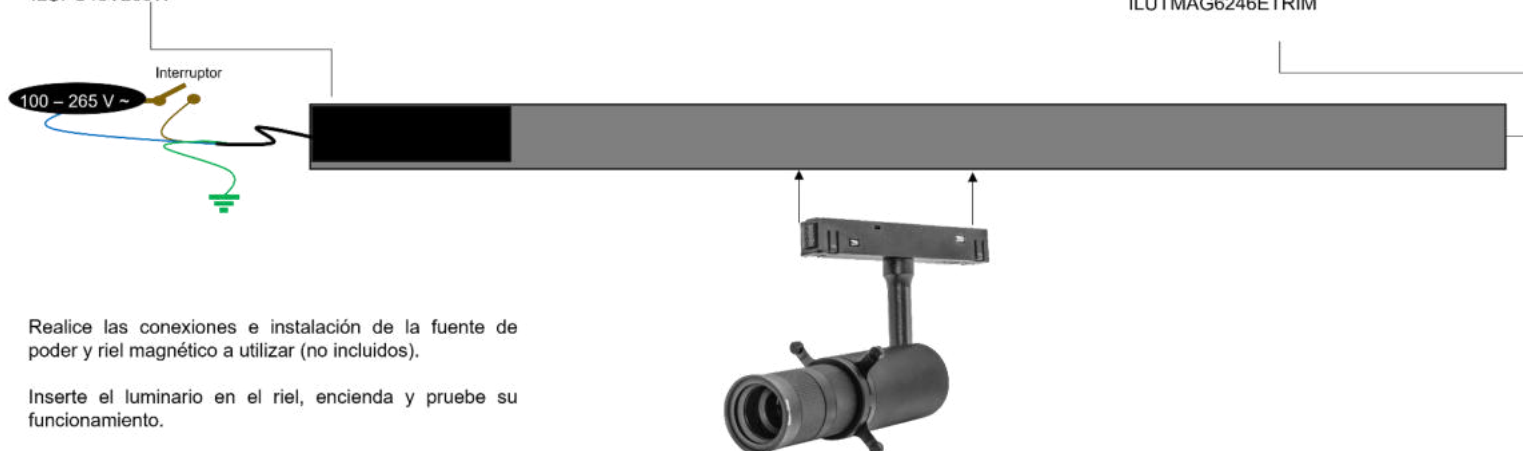

Instalación:

Fuente de poder 48V $\equiv$
Modelos disponibles (no incluidos):
ILUPS48V100W
ILUPS48V200W

Riel magnético.
Modelos disponibles (no incluidos):
ILUTMAG2624SS
ILUTMAG2651SS
ILUTMAG6246EMP
ILUTMAG6246ETRIM