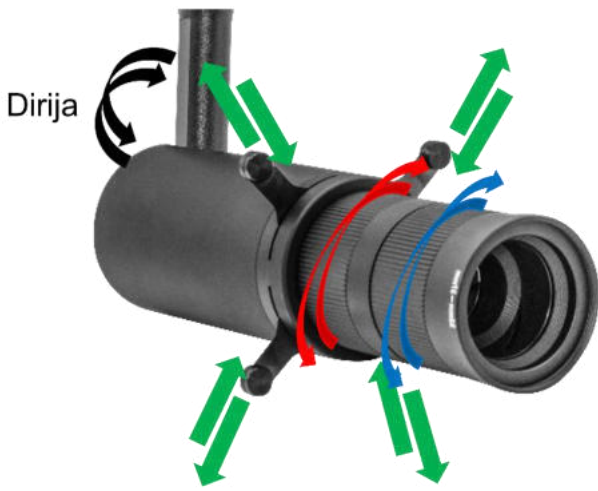

LUMINARIO DE LED TIPO ELIPSOIDAL PARA SOBREPONER EN RIEL MAGNÉTICO MODELO ILUELICORMAG10W

MANUAL DE INSTRUCCIONES Y ESPECIFICACIONES

POR FAVOR LEER EL MANUAL ANTES DE USAR EL PRODUCTO

Este producto es usado como elemento de iluminación en galerías, exhibiciones, teatros y lugares donde se requiere un haz de luz para iluminar superficies / objetos específicos.

a) Estructura y especificaciones

NOTA: LAS CARACTERÍSTICAS TÉCNICAS Y ELÉCTRICAS FAVOR DE CONSULTAR EN LA ETIQUETA DE PRODUCTO

- Material de construcción: Aluminio acabado negro.
- Base: Riel magnético.
- Ángulo de apertura: 10 a 15° ajustable mediante cortadores de luz.
- Grado de protección: IP20 (Para uso en interiores).
- CRI 90
- Voltaje de alimentación: 48 V \equiv (0.21 A).
- Potencia: 10 W
- Temperatura de color: 3 000 K
- Flujo luminoso: Flujo luminoso: 800 lm

Realice las conexiones e instalación de la fuente de poder y riel magnético a utilizar (no incluidos).

Inserte el luminario en el riel, encienda y pruebe su funcionamiento.

Para calcular la potencia de la fuente multiplique el consumo en Watts por la cantidad de luminarios a utilizar. Siempre use las fuentes de poder a máximo el 80% de su potencia máxima (vea el manual de operación de la fuente a utilizar).