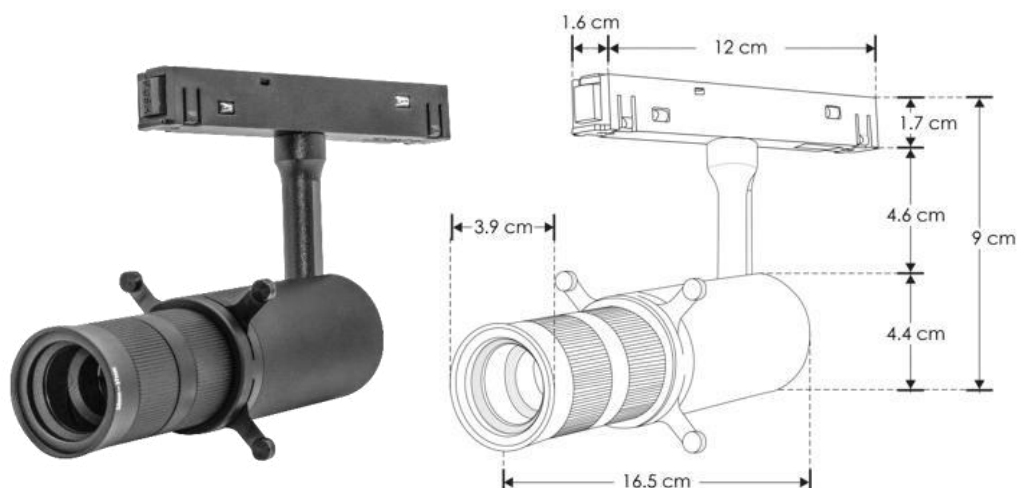

LUMINARIO DE LED TIPO ELIPSOIDAL PARA SOBREPONER EN RIEL MAGNÉTICO MODELO ILUELICORMAG10W

MANUAL DE INSTRUCCIONES Y ESPECIFICACIONES

POR FAVOR LEER EL MANUAL ANTES DE USAR EL PRODUCTO

Este producto es usado como elemento de iluminación en galerías, exhibiciones, teatros y lugares donde se requiere un haz de luz para iluminar superficies / objetos específicos.

a) Estructura y especificaciones

NOTA: LAS CARACTERÍSTICAS TÉCNICAS Y ELÉCTRICAS FAVOR DE CONSULTAR EN LA ETIQUETA DE PRODUCTO

- Material de construcción: Aluminio acabado negro.
- Base: Riel magnético.
- Ángulo de apertura: 10 a 15° ajustable mediante cortadores de luz.
- Grado de protección: IP20 (Para uso en interiores).
- CRI 90
- Voltaje de alimentación: 48 V \equiv (0.21 A).
- Potencia: 10 W
- Temperatura de color: 3 000 K
- Flujo luminoso: Flujo luminoso: 800 lm