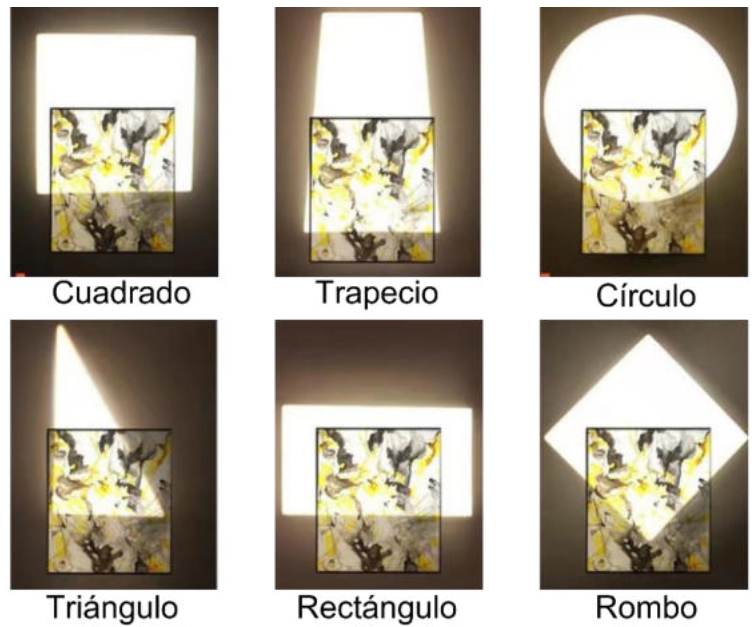

Observaciones y recomendaciones:

- Este producto debe ser instalado y operado por personal calificado.
- Nunca realice conexiones mientras la energía eléctrica está conectada.
- Asegúrese que el grado de protección IP corresponde con la aplicación en la que usará este producto.
- Consulte los manuales de operación de otros productos que se vayan a utilizar en conjunto con éste.
- Si tiene dudas sobre la instalación, uso o funcionamiento de este producto contacte a soporte técnico iLumileds desde iLumileds.com.mx
- Antes de instalar el producto, asegúrese de que no esté conectado a la línea eléctrica
- Nunca realice conexiones o manipule los productos mientras estén encendidos.

No observar e incumplir las recomendaciones descritas en este manual ocasionará la pérdida de garantía.

PÓLIZA DE GARANTÍA

Marca:

Modelo:

Importador: Ilumileds S.A. de C.V. Calz. San Isidro No. 97 Int. 2-2, Col. San Francisco Tetecala, Azcapotzalco, Ciudad de México, México, C.P. 02730. Tel.: (55) 5207 2553

Ilumileds S.A. de C.V. garantiza este producto por 3 años a partir de la fecha de compra en todas y cada una de sus partes y componentes contra cualquier defecto de los materiales y/o mano de obra empleados en su fabricación, sin costo para el consumidor.

Ilumileds, S.A. de C.V. cubrirá los gastos de transportación del producto para lograr el cumplimiento de la garantía dentro de su red de servicio.

Para hacer efectiva la garantía, presente el producto acompañado de esta póliza debidamente sellada por el establecimiento que lo vendió, o la factura, o recibo o comprobante, en el que consten los datos específicos del producto objeto de la compraventa.

El establecimiento en donde el consumidor puede hacer efectiva la garantía, así como adquirir las partes, componentes, consumibles y accesorios: es con el distribuidor autorizado donde el producto fue adquirido o directamente en nuestro centro de servicio ILUMILEDs ubicado en Calle Nubia # 179 Colonia del Recreo C.P. 02070 Azcapotzalco Ciudad de México
Teléfonos: (55) 5208 1209 / (55) 5318 6365 / (55) 2626 4751

El tiempo de reparación de producto no será mayor a 30 días en ningún caso. Excepciones:

La presente garantía no será válida en los siguientes casos:

1. Quando el producto hubiese sido utilizado en condiciones distintas a las normales.
2. Quando el producto no hubiese sido operado de acuerdo con el instructivo de uso que se le acompaña.
3. Quando el producto hubiese sido alterado o reparado por personas no autorizadas por el importador Ilumileds, S.A. de C.V.

Fecha de compra: