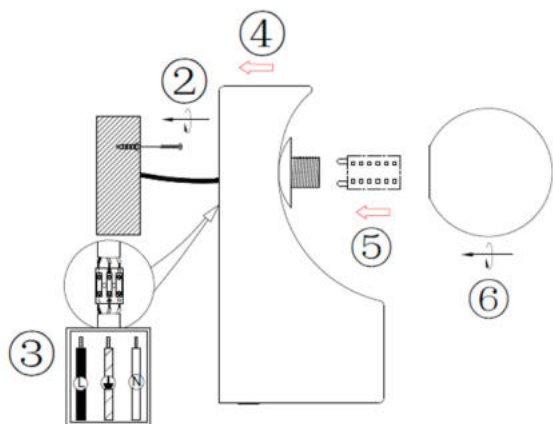

LUMINARIO DE LED PARA SOBREPONER EN PARED (NO INCLUYE LÁMPARA)

MODELO ILUEUR054G9MBCR

MANUAL DE INSTRUCCIONES Y ESPECIFICACIONES

POR FAVOR LEER EL MANUAL ANTES DE USAR EL PRODUCTO

(DEPENDIENDO MODELO).

Este producto se usa como elemento de iluminación sobrepuesto en muro, incluye base G9 (no incluye lámpara) e interruptor táctil. Características de la base G9 incluida: 277 V ~ 5 W (0.04 A) máximo 50/60Hz

NOTA: LAS CARACTERÍSTICAS TÉCNICAS Y ELÉCTRICAS FAVOR DE CONSULTAR EN LA ETIQUETA DE PRODUCTO.
(Características dependiendo modelo).

Especificaciones:

- Material de construcción: Mármol acabado blanco carrara.
- Tipo de base: Base G9 de hasta 5 W máximo.
- Ángulo de apertura: 270° (Puede variar dependiendo de la lámpara que se le instale).
- Grado de protección: IP20 (Para uso en interiores).
- Tipo de instalación: Sobreponer en pared o techo.

Instalación.

Identifique los componentes del empaque

1. Apague la energía eléctrica.
2. Coloque los taquetes en el muro para fijar el luminario.
3. Pase los cables de alimentación y realice las conexiones
4. Fije el luminario en el muro.
5. Inserte a lámpara G9 (No incluida).
6. Coloque el difusor en el luminario.
7. Encienda la energía eléctrica y encienda el luminario tocado el botón táctil.