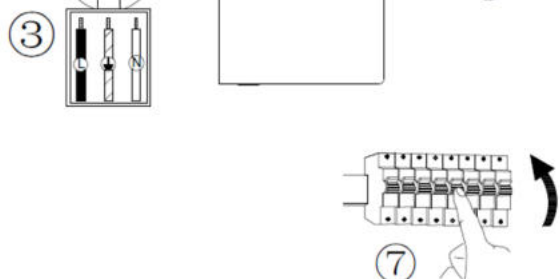

LUMINARIO DE LED PARA SOBREPONER EN PARED (NO INCLUYE LÁMPARA)

MODELO ILUEUR054G9MBCR

MANUAL DE INSTRUCCIONES Y ESPECIFICACIONES

POR FAVOR LEER EL MANUAL ANTES DE USAR EL PRODUCTO

(DEPENDIENDO MODELO).

Este producto se usa como elemento de iluminación sobrepuesto en muro, incluye base G9 (no incluye lámpara) e interruptor táctil. Características de la base G9 incluida: 277 V ~ 5 W (0.04 A) máximo 50/60Hz

NOTA: LAS CARACTERÍSTICAS TÉCNICAS Y ELÉCTRICAS FAVOR DE CONSULTAR EN LA ETIQUETA DE PRODUCTO.
(Características dependiendo modelo).

Especificaciones:

- Material de construcción: Mármol acabado blanco carrara.
- Tipo de base: Base G9 de hasta 5 W máximo.
- Ángulo de apertura: 270° (Puede variar dependiendo de la lámpara que se le instale).
- Grado de protección: IP20 (Para uso en interiores).
- Tipo de instalación: Sobreponer en pared o techo.

Instalación.

Identifique los componentes del empaque

1. Apague la energía eléctrica.
2. Coloque los taquetes en el muro para fijar el luminario.
3. Pase los cables de alimentación y realice las conexiones
4. Fije el luminario en el muro.
5. Inserte a lámpara G9 (No incluida).
6. Coloque el difusor en el luminario.
7. Encienda la energía eléctrica y encienda el luminario tocado el botón táctil.