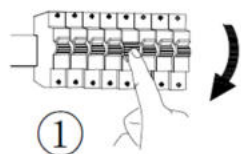

Instalación.