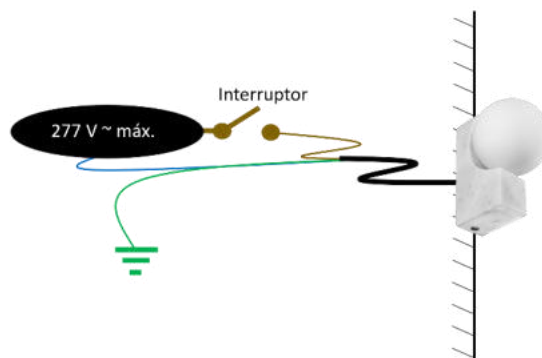

LUMINARIO DE LED PARA SOBREPONER EN PARED (NO INCLUYE LÁMPARA)

MODELO ILUEUR054G9MBCR

MANUAL DE INSTRUCCIONES Y ESPECIFICACIONES

POR FAVOR LEER EL MANUAL ANTES DE USAR EL PRODUCTO

(DEPENDIENDO MODELO).

Este producto se usa como elemento de iluminación sobrepuesto en muro, incluye base G9 (no incluye lámpara) e interruptor táctil. Características de la base G9 incluida: 277 V ~ 5 W (0.04 A) máximo 50/60Hz

NOTA: LAS CARACTERÍSTICAS TÉCNICAS Y ELÉCTRICAS FAVOR DE CONSULTAR EN LA ETIQUETA DE PRODUCTO.
(Características dependiendo modelo).

Especificaciones:

- Material de construcción: Mármol acabado blanco carrara.
- Tipo de base: Base G9 de hasta 5 W máximo.
- Ángulo de apertura: 270° (Puede variar dependiendo de la lámpara que se le instale).
- Grado de protección: IP20 (Para uso en interiores).
- Tipo de instalación: Sobreponer en pared o techo.

Instalación.

Identifique los componentes del empaque

1. Apague la energía eléctrica.
2. Coloque los taquetes en el muro para fijar el luminario.
3. Pase los cables de alimentación y realice las conexiones
4. Fije el luminario en el muro.
5. Inserte a lámpara G9 (No incluida).
6. Coloque el difusor en el luminario.
7. Encienda la energía eléctrica y encienda el luminario tocado el botón táctil.