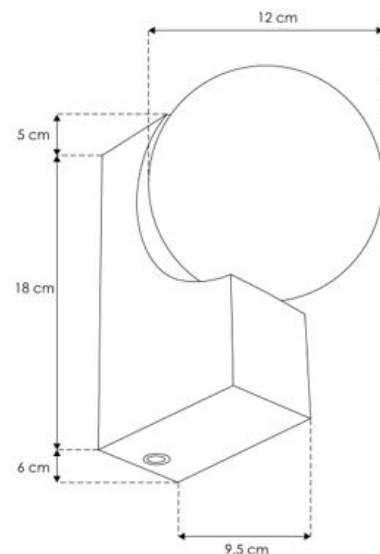

LUMINARIO DE LED PARA SOBREPONER EN PARED (NO INCLUYE LÁMPARA)

MODELO ILUEUR054G9MBCR

MANUAL DE INSTRUCCIONES Y ESPECIFICACIONES

POR FAVOR LEER EL MANUAL ANTES DE USAR EL PRODUCTO

(DEPENDIENDO MODELO).

Este producto se usa como elemento de iluminación sobrepuesto en muro, incluye base G9 (no incluye lámpara) e interruptor táctil. Características de la base G9 incluida: 277 V ~ 5 W (0.04 A) máximo 50/60Hz

NOTA: LAS CARACTERÍSTICAS TÉCNICAS Y ELÉCTRICAS FAVOR DE CONSULTAR EN LA ETIQUETA DE PRODUCTO.
(Características dependiendo modelo).

Especificaciones:

- Material de construcción: Mármol acabado blanco carrara.
- Tipo de base: Base G9 de hasta 5 W máximo.
- Ángulo de apertura: 270° (Puede variar dependiendo de la lámpara que se le instale).
- Grado de protección: IP20 (Para uso en interiores).
- Tipo de instalación: Sobreponer en pared o techo.