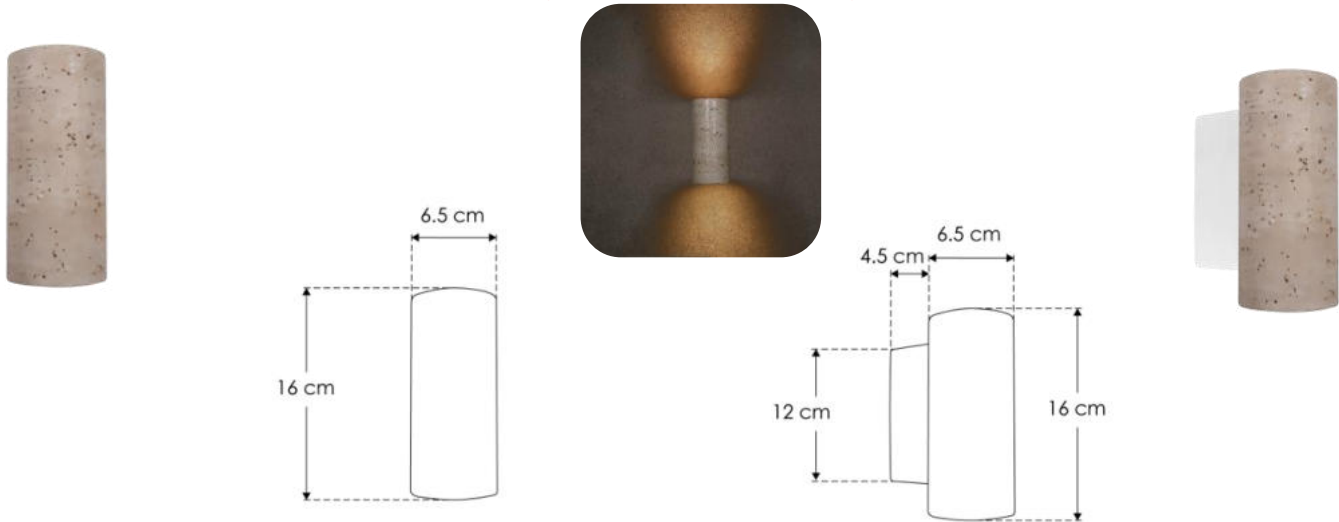

LUMINARIO DE LED MODELO ILUEUR41936TB MARCA ILUMILEDS
MANUAL DE INSTRUCCIONES Y ESPECIFICACIONES
POR FAVOR LEER EL MANUAL ANTES DE USAR EL PRODUCTO
(DEPENDIENDO MODELO).

Este producto es usado como elemento de iluminación decorativo en muros para uso interior, con dos bases GU10 de hasta 20 W cada una (no incluye lámparas).

a) Estructura y especificaciones

- Material de construcción: Travertino acabado beige con base de metal.
- Ángulo de apertura: 120° (Puede variar dependiendo de las lámparas GU10 que se le instalen).
- Grado de protección: IP20 (Para uso en interiores).
- Voltaje de alimentación: 277 V ~ máx. 50/60 Hz (0.31 A).
- Potencia: 40 W máx.

NOTA: LAS CARACTERÍSTICAS TÉCNICAS Y ELÉCTRICAS FAVOR DE CONSULTAR EN LA ETIQUETA DE PRODUCTO.
(Características dependiendo modelo).

Instalación

1. Apague la energía eléctrica.
2. Fije la base de sujeción y pase los cables de alimentación a través del muro.
3. Realice las conexiones a la energía eléctrica.
4. Fije el luminario en la base y asegúrelo con los tornillos laterales.
5. Inserte las lámparas GU10 (No incluidas).
6. Encienda la energía eléctrica y pruebe el funcionamiento.