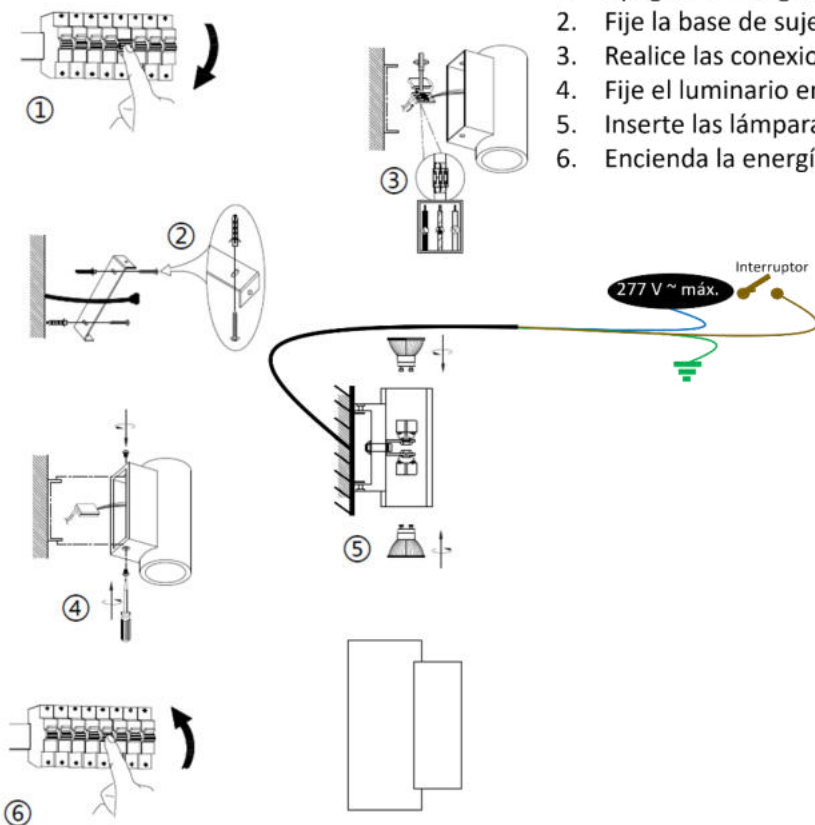

LUMINARIO DE LED MODELO ILUEUR41936TB MARCA ILUMILEDS
MANUAL DE INSTRUCCIONES Y ESPECIFICACIONES
POR FAVOR LEER EL MANUAL ANTES DE USAR EL PRODUCTO
(DEPENDIENDO MODELO).

Este producto es usado como elemento de iluminación decorativo en muros para uso interior, con dos bases GU10 de hasta 20 W cada una (no incluye lámparas).

a) Estructura y especificaciones

- Material de construcción: Travertino acabado beige con base de metal.
- Ángulo de apertura: 120° (Puede variar dependiendo de las lámparas GU10 que se le instalen).
- Grado de protección: IP20 (Para uso en interiores).
- Voltaje de alimentación: 277 V ~ máx. 50/60 Hz (0.31 A).
- Potencia: 40 W máx.

NOTA: LAS CARACTERÍSTICAS TÉCNICAS Y ELÉCTRICAS FAVOR DE CONSULTAR EN LA ETIQUETA DE PRODUCTO.
(Características dependiendo modelo).

Instalación

1. Apague la energía eléctrica.
2. Fije la base de sujeción y pase los cables de alimentación a través del muro.
3. Realice las conexiones a la energía eléctrica.
4. Fije el luminario en la base y asegúrelo con los tornillos laterales.
5. Inserte las lámparas GU10 (No incluidas).
6. Encienda la energía eléctrica y pruebe el funcionamiento.