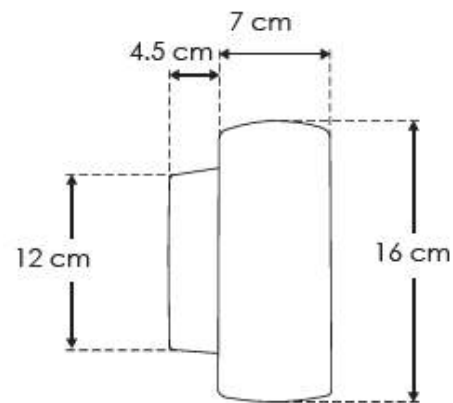

**LUMINARIO DE LED MODELO ILUEUR41936TB MARCA ILUMILEDS**  
**MANUAL DE INSTRUCCIONES Y ESPECIFICACIONES**  
**POR FAVOR LEER EL MANUAL ANTES DE USAR EL PRODUCTO**  
**(DEPENDIENDO MODELO).**

Este producto es usado como elemento de iluminación decorativo en muros para uso interior, con dos bases GU10 de hasta 20 W cada una (no incluye lámparas).

**a) Estructura y especificaciones**

- Material de construcción: Travertino acabado beige con base de metal.
- Ángulo de apertura: 120° (Puede variar dependiendo de las lámparas GU10 que se le instalen).
- Grado de protección: IP20 (Para uso en interiores).
- Voltaje de alimentación: 277 V ~ máx. 50/60 Hz (0.31 A).
- Potencia: 40 W máx.

**NOTA: LAS CARACTERÍSTICAS TÉCNICAS Y ELÉCTRICAS FAVOR DE CONSULTAR EN LA ETIQUETA DE PRODUCTO.**  
**(Características dependiendo modelo).**

**Instalación**

1. Apague la energía eléctrica.
2. Fije la base de sujeción y pase los cables de alimentación a través del muro.
3. Realice las conexiones a la energía eléctrica.
4. Fije el luminario en la base y asegúrelo con los tornillos laterales.
5. Inserte las lámparas GU10 (No incluidas).
6. Encienda la energía eléctrica y pruebe el funcionamiento.