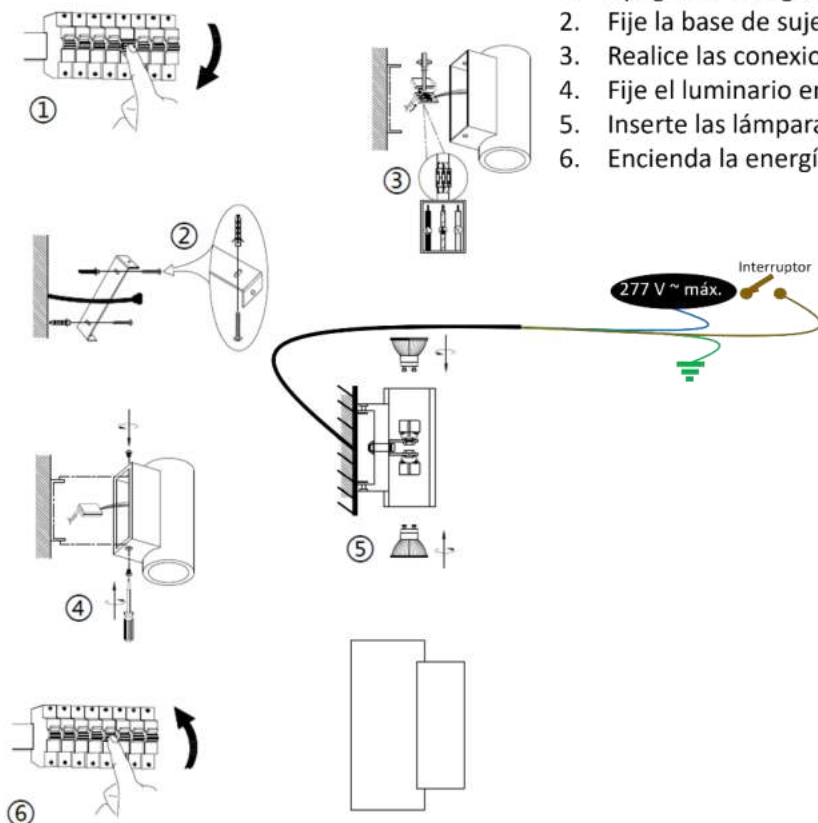

**LUMINARIO DE LED MODELO ILUEUR41936TB MARCA ILUMILEDS**  
**MANUAL DE INSTRUCCIONES Y ESPECIFICACIONES**  
**POR FAVOR LEER EL MANUAL ANTES DE USAR EL PRODUCTO**  
**(DEPENDIENDO MODELO).**

Este producto es usado como elemento de iluminación decorativo en muros para uso interior, con dos bases GU10 de hasta 20 W cada una (no incluye lámparas).

**a) Estructura y especificaciones**

- Material de construcción: Travertino acabado beige con base de metal.
- Ángulo de apertura: 120° (Puede variar dependiendo de las lámparas GU10 que se le instalen).
- Grado de protección: IP20 (Para uso en interiores).
- Voltaje de alimentación: 277 V ~ máx. 50/60 Hz (0.31 A).
- Potencia: 40 W máx.

**NOTA: LAS CARACTERÍSTICAS TÉCNICAS Y ELÉCTRICAS FAVOR DE CONSULTAR EN LA ETIQUETA DE PRODUCTO.**  
**(Características dependiendo modelo).**

**Instalación**

1. Apague la energía eléctrica.
2. Fije la base de sujeción y pase los cables de alimentación a través del muro.
3. Realice las conexiones a la energía eléctrica.
4. Fije el luminario en la base y asegúrelo con los tornillos laterales.
5. Inserte las lámparas GU10 (No incluidas).
6. Encienda la energía eléctrica y pruebe el funcionamiento.