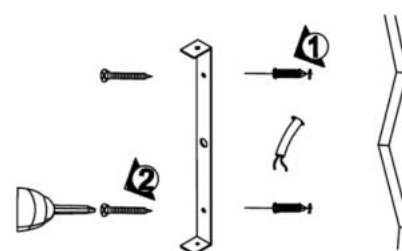

ILUEUR8016CG
Concreto acabado gris

ILUEUR8016YW
Yeso acabado blanco

Este producto se usa como elemento de iluminación sobrepuesto en muro, incluye 2 bases GU10 (no incluye lámparas). Características eléctricas: 100 - 277 V ~ 50/60Hz, 50 W (0.50 A) máximo.

**NOTA: LAS CARACTERÍSTICAS TÉCNICAS Y ELÉCTRICAS FAVOR DE CONSULTAR EN LA ETIQUETA DE PRODUCTO.
(Características dependiendo modelo).**

Especificaciones:

- Material de construcción: Yeso acabado blanco / Concreto acabado gris (Dependiendo del modelo).
- Tipo de base: 2 Bases GU10 de hasta 25 W máximo cada una.
- Ángulo de apertura: 120° (Puede variar dependiendo de la lámpara que se le instale).
- Grado de protección: IP20 (Para uso en interiores).
- Tipo de instalación: Sobreponer en muro.

Instalación.

Apagado

1. Apague la energía eléctrica.

2. Separe la base de sujeción de la tapa del luminario e identifique los bornes de conexión.

3. Fije la base de sujeción en el muro.

4. Realice las conexiones a la línea eléctrica y arme nuevamente el luminario. Inserte las lámparas (no incluidas) en las bases.