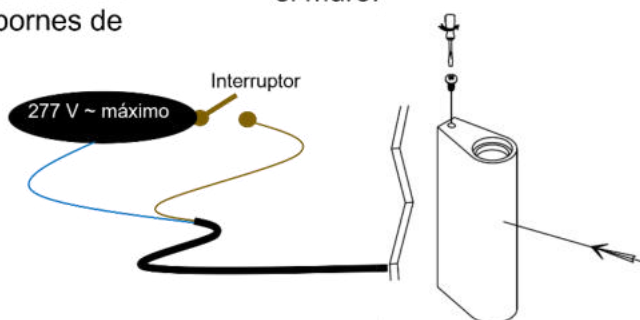

ILUEUR8016CG
Concreto acabado gris

ILUEUR8016YW
Yeso acabado blanco

Este producto se usa como elemento de iluminación sobrepuesto en muro, incluye 2 bases GU10 (no incluye lámparas). Características eléctricas: 100 - 277 V ~ 50/60Hz, 50 W (0.50 A) máximo.

**NOTA: LAS CARACTERÍSTICAS TÉCNICAS Y ELÉCTRICAS FAVOR DE CONSULTAR EN LA ETIQUETA DE PRODUCTO.
(Características dependiendo modelo).**

Especificaciones:

- Material de construcción: Yeso acabado blanco / Concreto acabado gris (Dependiendo del modelo).
- Tipo de base: 2 Bases GU10 de hasta 25 W máximo cada una.
- Ángulo de apertura: 120° (Puede variar dependiendo de la lámpara que se le instale).
- Grado de protección: IP20 (Para uso en interiores).
- Tipo de instalación: Sobreponer en muro.

Instalación.

Apagado

1. Apague la energía eléctrica.

2. Separe la base de sujeción de la tapa del luminario e identifique los bornes de conexión.

3. Fije la base de sujeción en el muro.

4. Realice las conexiones a la línea eléctrica y arme nuevamente el luminario. Inserte las lámparas (no incluidas) en las bases.

5. Encienda y pruebe su funcionamiento.

Observaciones y recomendaciones:

- Este producto debe ser instalado y operado por personal calificado.
- Nunca realice conexiones mientras la energía eléctrica está conectada.
- Asegúrese que el grado de protección IP corresponde con la aplicación en la que usará este producto.
- Consulte los manuales de operación de otros productos que se vayan a utilizar en conjunto con éste.
- Si tiene dudas sobre la instalación, uso o funcionamiento de este producto contacte a soporte técnico iLumileds desde iLumileds.com.mx
- No abra o intente reparar este producto.
- Limpie el luminario únicamente con un trapo húmedo con agua, asegurándose que el luminario NO esté encendido.
- Antes de instalar el producto, asegúrese de que la lámpara no esté conectada a la línea eléctrica.
- Nunca realice conexiones o manipule los productos mientras estén encendidos