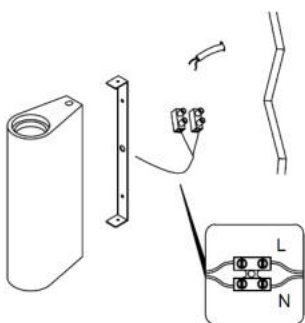

**NOTA: LAS CARACTERÍSTICAS TÉCNICAS Y ELÉCTRICAS FAVOR DE CONSULTAR EN LA ETIQUETA DE PRODUCTO.
(Características dependiendo modelo).**

Especificaciones:

- Material de construcción: Yeso acabado blanco / Concreto acabado gris (Dependiendo del modelo).
- Tipo de base: 2 Bases GU10 de hasta 25 W máximo cada una.
- Ángulo de apertura: 120° (Puede variar dependiendo de la lámpara que se le instale).
- Grado de protección: IP20 (Para uso en interiores).
- Tipo de instalación: Sobreponer en muro.

Instalación.

Apagado

1. Apague la energía eléctrica.

2. Separe la base de sujeción de la tapa del luminario e identifique los bornes de conexión.

3. Fije la base de sujeción en el muro.

4. Realice las conexiones a la línea eléctrica y arme nuevamente el luminario. Inserte las lámparas (no incluidas) en las bases.

5. Encienda y pruebe su funcionamiento.

Observaciones y recomendaciones:

- Este producto debe ser instalado y operado por personal calificado.
- Nunca realice conexiones mientras la energía eléctrica está conectada.
- Asegúrese que el grado de protección IP corresponde con la aplicación en la que usará este producto.
- Consulte los manuales de operación de otros productos que se vayan a utilizar en conjunto con éste.
- Si tiene dudas sobre la instalación, uso o funcionamiento de este producto contacte a soporte técnico iLumileds desde iLumileds.com.mx
- No abra o intente reparar este producto.
- Limpie el luminario únicamente con un trapo húmedo con agua, asegurándose que el luminario NO esté encendido.
- Antes de instalar el producto, asegúrese de que la lámpara no esté conectada a la línea eléctrica.
- Nunca realice conexiones o manipule los productos mientras estén encendidos