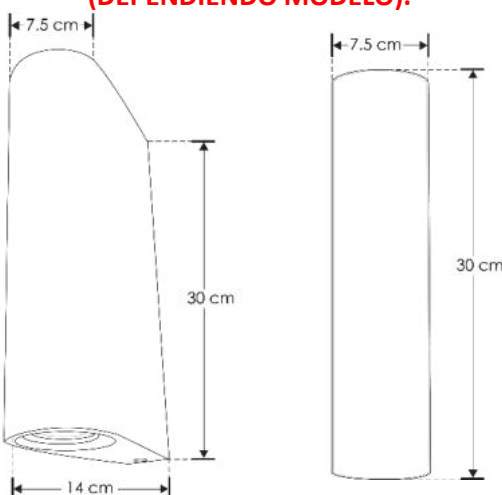

LUMINARIO DE LED PARA SOBREPONER EN PARED (NO INCLUYE LÁMPARAS)

MODELOS ILUEUR8016YW, ILUEUR8016CG

MANUAL DE INSTRUCCIONES Y ESPECIFICACIONES

**POR FAVOR LEER EL MANUAL ANTES DE USAR EL PRODUCTO
(DEPENDIENDO MODELO).**

ILUEUR8016CG
Concreto acabado gris

ILUEUR8016YW
Yeso acabado blanco

Este producto se usa como elemento de iluminación sobrepuesto en muro, incluye 2 bases GU10 (no incluye lámparas). Características eléctricas: 100 - 277 V ~ 50/60Hz, 50 W (0.50 A) máximo.

**NOTA: LAS CARACTERÍSTICAS TÉCNICAS Y ELÉCTRICAS FAVOR DE CONSULTAR EN LA ETIQUETA DE PRODUCTO.
(Características dependiendo modelo).**

Especificaciones:

- Material de construcción: Yeso acabado blanco / Concreto acabado gris (Dependiendo del modelo).
- Tipo de base: 2 Bases GU10 de hasta 25 W máximo cada una.
- Ángulo de apertura: 120° (Puede variar dependiendo de la lámpara que se le instale).
- Grado de protección: IP20 (Para uso en interiores).
- Tipo de instalación: Sobreponer en muro.