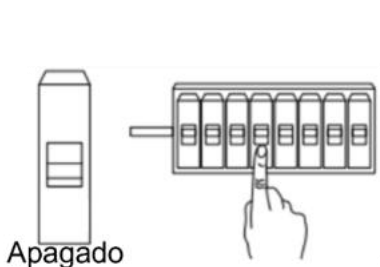

LUMINARIO DE LED PARA SOBREPONER EN PARED (NO INCLUYE LÁMPARAS)

MODELOS ILUEUR8016YW, ILUEUR8016CG

MANUAL DE INSTRUCCIONES Y ESPECIFICACIONES

**POR FAVOR LEER EL MANUAL ANTES DE USAR EL PRODUCTO
(DEPENDIENDO MODELO).**

ILUEUR8016CG
Concreto acabado gris

ILUEUR8016YW
Yeso acabado blanco

Este producto se usa como elemento de iluminación sobrepuesto en muro, incluye 2 bases GU10 (no incluye lámparas). Características eléctricas: 100 - 277 V ~ 50/60Hz, 50 W (0.50 A) máximo.

**NOTA: LAS CARACTERÍSTICAS TÉCNICAS Y ELÉCTRICAS FAVOR DE CONSULTAR EN LA ETIQUETA DE PRODUCTO.
(Características dependiendo modelo).**

Especificaciones:

- Material de construcción: Yeso acabado blanco / Concreto acabado gris (Dependiendo del modelo).
- Tipo de base: 2 Bases GU10 de hasta 25 W máximo cada una.
- Ángulo de apertura: 120° (Puede variar dependiendo de la lámpara que se le instale).
- Grado de protección: IP20 (Para uso en interiores).
- Tipo de instalación: Sobreponer en muro.

Instalación.

Apagado

1. Apague la energía eléctrica.

2. Separe la base de sujeción de la tapa del luminario e identifique los bornes de conexión.

3. Fije la base de sujeción en el muro.

4. Realice las conexiones a la línea eléctrica y arme nuevamente el luminario. Inserte las lámparas (no incluidas) en las bases.