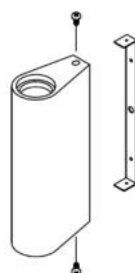

ILUEUR8016CG
Concreto acabado gris

ILUEUR8016YW
Yeso acabado blanco

Este producto se usa como elemento de iluminación sobrepuesto en muro, incluye 2 bases GU10 (no incluye lámparas). Características eléctricas: 100 - 277 V ~ 50/60Hz, 50 W (0.50 A) máximo.

**NOTA: LAS CARACTERÍSTICAS TÉCNICAS Y ELÉCTRICAS FAVOR DE CONSULTAR EN LA ETIQUETA DE PRODUCTO.
(Características dependiendo modelo).**

Especificaciones:

- Material de construcción: Yeso acabado blanco / Concreto acabado gris (Dependiendo del modelo).
- Tipo de base: 2 Bases GU10 de hasta 25 W máximo cada una.
- Ángulo de apertura: 120° (Puede variar dependiendo de la lámpara que se le instale).
- Grado de protección: IP20 (Para uso en interiores).
- Tipo de instalación: Sobreponer en muro.

Instalación.

Apagado

1. Apague la energía eléctrica.

2. Separe la base de sujeción de la tapa del luminario e identifique los bornes de conexión.

3. Fije la base de sujeción en el muro.

4. Realice las conexiones a la línea eléctrica y arme nuevamente el luminario. Inserte las lámparas (no incluidas) en las bases.