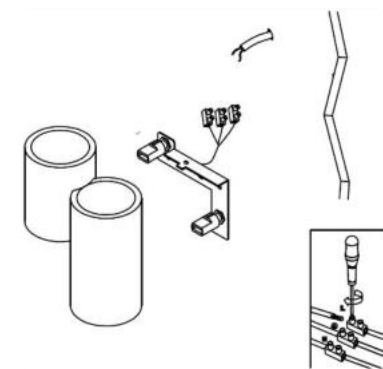

**NOTA: LAS CARACTERÍSTICAS TÉCNICAS Y ELÉCTRICAS FAVOR DE CONSULTAR EN LA ETIQUETA DE PRODUCTO.
(Características dependiendo modelo).**

Especificaciones:

- Material de construcción: Yeso acabado blanco / Concreto acabado gris (Dependiendo del modelo).
- Tipo de base: 2 Bases G9 de hasta 15 W máximo cada una.
- Ángulo de apertura: 120° (Puede variar dependiendo de la lámpara que se le instale).
- Grado de protección: IP20 (Para uso en interiores).
- Tipo de instalación: Sobreponer en muro.

Instalación.

1. Apague la energía eléctrica.

2. Identifique la base de sujeción y los bornes del luminario.

3. Pase el cable de alimentación a través del muro y de la base de sujeción.

4. Conecte los cables de alimentación en los bornes del luminario.

5. Fije el luminario en la base e instale las lámparas (no incluidas). Encienda y pruebe el funcionamiento.

Observaciones y recomendaciones:

- Este producto debe ser instalado y operado por personal calificado.
- Nunca realice conexiones mientras la energía eléctrica está conectada.
- Asegúrese que el grado de protección IP corresponde con la aplicación en la que usará este producto.
- Consulte los manuales de operación de otros productos que se vayan a utilizar en conjunto con éste.
- Si tiene dudas sobre la instalación, uso o funcionamiento de este producto contacte a soporte técnico iLumileds desde iLumileds.com.mx
- No abra o intente reparar este producto.
- Limpie el luminario únicamente con un trapo húmedo con agua, asegurándose que el luminario NO esté encendido.
- Antes de instalar el producto, asegúrese de que la lámpara no esté conectada a la línea eléctrica.
- Nunca realice conexiones o manipule los productos mientras estén encendidos