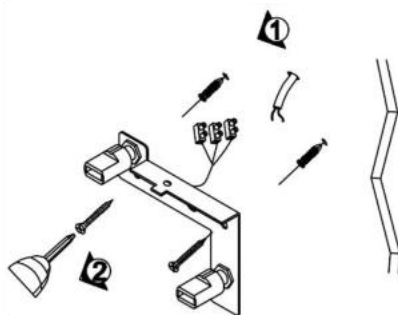

**NOTA: LAS CARACTERÍSTICAS TÉCNICAS Y ELÉCTRICAS FAVOR DE CONSULTAR EN LA ETIQUETA DE PRODUCTO.
(Características dependiendo modelo).**

Especificaciones:

- Material de construcción: Yeso acabado blanco / Concreto acabado gris (Dependiendo del modelo).
- Tipo de base: 2 Bases G9 de hasta 15 W máximo cada una.
- Ángulo de apertura: 120° (Puede variar dependiendo de la lámpara que se le instale).
- Grado de protección: IP20 (Para uso en interiores).
- Tipo de instalación: Sobreponer en muro.

Instalación.

1. Apague la energía eléctrica.

2. Identifique la base de sujeción y los bornes del luminario.

3. Pase el cable de alimentación a través del muro y de la base de sujeción.

4. Conecte los cables de alimentación en los bornes del luminario.

5. Fije el luminario en la base e instale las lámparas (no incluidas). Encienda y pruebe el funcionamiento.

Observaciones y recomendaciones:

- Este producto debe ser instalado y operado por personal calificado.
- Nunca realice conexiones mientras la energía eléctrica está conectada.
- Asegúrese que el grado de protección IP corresponde con la aplicación en la que usará este producto.
- Consulte los manuales de operación de otros productos que se vayan a utilizar en conjunto con éste.
- Si tiene dudas sobre la instalación, uso o funcionamiento de este producto contacte a soporte técnico iLumileds desde iLumileds.com.mx
- No abra o intente reparar este producto.
- Limpie el luminario únicamente con un trapo húmedo con agua, asegurándose que el luminario NO esté encendido.
- Antes de instalar el producto, asegúrese de que la lámpara no esté conectada a la línea eléctrica.
- Nunca realice conexiones o manipule los productos mientras estén encendidos