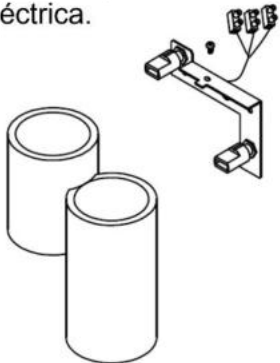

LUMINARIO DE LED PARA SOBREPONER EN PARED (NO INCLUYE LÁMPARA)

MODELOS ILUEUR8019YW, ILUEUR8019CG

MANUAL DE INSTRUCCIONES Y ESPECIFICACIONES

**POR FAVOR LEER EL MANUAL ANTES DE USAR EL PRODUCTO
(DEPENDIENDO MODELO).**

ILUEUR8019CG
Concreto acabado gris

ILUEUR8019YW
Yeso acabado blanco

Este producto se usa como elemento de iluminación sobrepuesto en muro, incluye 2 bases G9 (no incluye lámparas). Características eléctricas: 100 - 277 V ~ 50/60 Hz, 30 W (0.30 A) máximo.

**NOTA: LAS CARACTERÍSTICAS TÉCNICAS Y ELÉCTRICAS FAVOR DE CONSULTAR EN LA ETIQUETA DE PRODUCTO.
(Características dependiendo modelo).**

Especificaciones:

- Material de construcción: Yeso acabado blanco / Concreto acabado gris (Dependiendo del modelo).
- Tipo de base: 2 Bases G9 de hasta 15 W máximo cada una.
- Ángulo de apertura: 120° (Puede variar dependiendo de la lámpara que se le instale).
- Grado de protección: IP20 (Para uso en interiores).
- Tipo de instalación: Sobreponer en muro.

Instalación.

1. Apague la energía eléctrica.

2. Identifique la base de sujeción y los bornes del luminario.

3. Pase el cable de alimentación a través del muro y de la base de sujeción.

4. Conecte los cables de alimentación en los bornes del luminario.