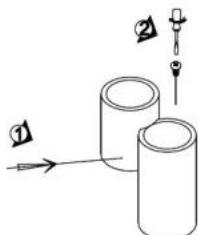

**NOTA: LAS CARACTERÍSTICAS TÉCNICAS Y ELÉCTRICAS FAVOR DE CONSULTAR EN LA ETIQUETA DE PRODUCTO.
(Características dependiendo modelo).**

Especificaciones:

- Material de construcción: Yeso acabado blanco / Concreto acabado gris (Dependiendo del modelo).
- Tipo de base: 2 Bases G9 de hasta 15 W máximo cada una.
- Ángulo de apertura: 120° (Puede variar dependiendo de la lámpara que se le instale).
- Grado de protección: IP20 (Para uso en interiores).
- Tipo de instalación: Sobreponer en muro.

Instalación.

1. Apague la energía eléctrica.

2. Identifique la base de sujeción y los bornes del luminario.

3. Pase el cable de alimentación a través del muro y de la base de sujeción.

4. Conecte los cables de alimentación en los bornes del luminario.

5. Fije el luminario en la base e instale las lámparas (no incluidas). Encienda y pruebe el funcionamiento.

Observaciones y recomendaciones:

- Este producto debe ser instalado y operado por personal calificado.
- Nunca realice conexiones mientras la energía eléctrica está conectada.
- Asegúrese que el grado de protección IP corresponde con la aplicación en la que usará este producto.
- Consulte los manuales de operación de otros productos que se vayan a utilizar en conjunto con éste.
- Si tiene dudas sobre la instalación, uso o funcionamiento de este producto contacte a soporte técnico iLumileds desde iLumileds.com.mx
- No abra o intente reparar este producto.
- Limpie el luminario únicamente con un trapo húmedo con agua, asegurándose que el luminario NO esté encendido.
- Antes de instalar el producto, asegúrese de que la lámpara no esté conectada a la línea eléctrica.
- Nunca realice conexiones o manipule los productos mientras estén encendidos