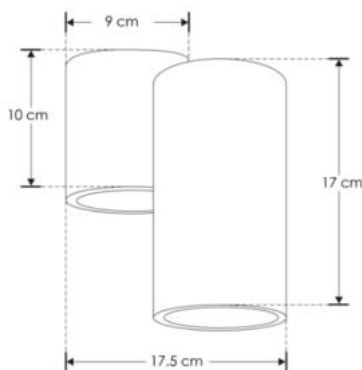

LUMINARIO DE LED PARA SOBREPONER EN PARED (NO INCLUYE LÁMPARA)

MODELOS ILUEUR8019YW, ILUEUR8019CG

MANUAL DE INSTRUCCIONES Y ESPECIFICACIONES

**POR FAVOR LEER EL MANUAL ANTES DE USAR EL PRODUCTO
(DEPENDIENDO MODELO).**

ILUEUR8019CG
Concreto acabado gris

ILUEUR8019YW
Yeso acabado blanco

Este producto se usa como elemento de iluminación sobrepuesto en muro, incluye 2 bases G9 (no incluye lámparas). Características eléctricas: 100 - 277 V ~ 50/60 Hz, 30 W (0.30 A) máximo.

**NOTA: LAS CARACTERÍSTICAS TÉCNICAS Y ELÉCTRICAS FAVOR DE CONSULTAR EN LA ETIQUETA DE PRODUCTO.
(Características dependiendo modelo).**

Especificaciones:

- Material de construcción: Yeso acabado blanco / Concreto acabado gris (Dependiendo del modelo).
- Tipo de base: 2 Bases G9 de hasta 15 W máximo cada una.
- Ángulo de apertura: 120° (Puede variar dependiendo de la lámpara que se le instale).
- Grado de protección: IP20 (Para uso en interiores).
- Tipo de instalación: Sobreponer en muro.