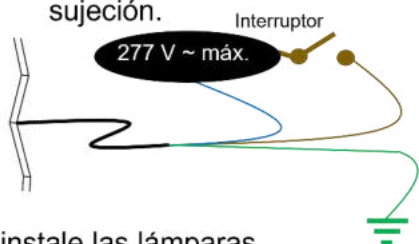

**NOTA: LAS CARACTERÍSTICAS TÉCNICAS Y ELÉCTRICAS FAVOR DE CONSULTAR EN LA ETIQUETA DE PRODUCTO.
(Características dependiendo modelo).**

Especificaciones:

- Material de construcción: Yeso acabado blanco / Concreto acabado gris (Dependiendo del modelo).
- Tipo de base: 2 Bases G9 de hasta 15 W máximo cada una.
- Ángulo de apertura: 120° (Puede variar dependiendo de la lámpara que se le instale).
- Grado de protección: IP20 (Para uso en interiores).
- Tipo de instalación: Sobreponer en muro.

Instalación.

1. Apague la energía eléctrica.

2. Identifique la base de sujeción y los bornes del luminario.

3. Pase el cable de alimentación a través del muro y de la base de sujeción.

4. Conecte los cables de alimentación en los bornes del luminario.