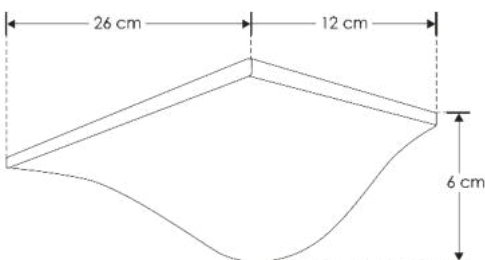

ILUEUR8021YW
Yeso acabado blanco

Este producto se usa como elemento de iluminación sobrepuesto en muro, incluye base G9 (no incluye lámpara). Características de la base G9 incluida: 277 V ~ 15 W (0.12 A) máximo 50/60Hz

**NOTA: LAS CARACTERÍSTICAS TÉCNICAS Y ELÉCTRICAS FAVOR DE CONSULTAR EN LA ETIQUETA DE PRODUCTO.
(Características dependiendo modelo).**

Especificaciones:

- Material de construcción: Yeso acabado blanco / Concreto acabado gris (Dependiendo del modelo).
- Tipo de base: Base G9 de hasta 15 W máximo.
- Ángulo de apertura: 120° (Puede variar dependiendo de la lámpara que se le instale).
- Grado de protección: IP20 (Para uso en interiores).
- Tipo de instalación: Sobreponer en pared.