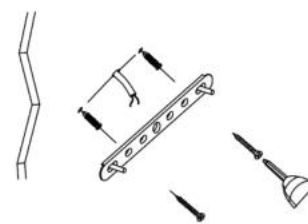

ILUEUR8021CG
Concreto acabado gris

ILUEUR8021YW
Yeso acabado blanco

Este producto se usa como elemento de iluminación sobrepuesto en muro, incluye base G9 (no incluye lámpara). Características de la base G9 incluida: 277 V ~ 15 W (0.12 A) máximo 50/60Hz

**NOTA: LAS CARACTERÍSTICAS TÉCNICAS Y ELÉCTRICAS FAVOR DE CONSULTAR EN LA ETIQUETA DE PRODUCTO.
(Características dependiendo modelo).**

Especificaciones:

- Material de construcción: Yeso acabado blanco / Concreto acabado gris (Dependiendo del modelo).
- Tipo de base: Base G9 de hasta 15 W máximo.
- Ángulo de apertura: 120° (Puede variar dependiendo de la lámpara que se le instale).
- Grado de protección: IP20 (Para uso en interiores).
- Tipo de instalación: Sobreponer en pared.

Instalación.

1. Apague la energía eléctrica.

2. Separe la base de sujeción de la tapa del luminario e identifique los bornes de conexión.

3. Fije la base de sujeción en el muro.

4. Realice las conexiones a la línea eléctrica y arme nuevamente el luminario. Inserte la lámpara (no incluida) en las base.