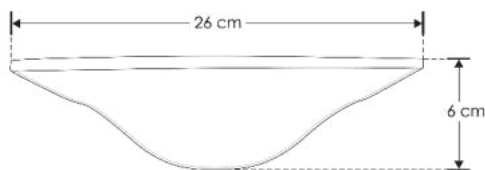

LUMINARIO DE LED PARA SOBREPONER EN PARED (NO INCLUYE LÁMPARA)

MODELOS ILUEUR8021YW, ILUEUR8021CG

MANUAL DE INSTRUCCIONES Y ESPECIFICACIONES

**POR FAVOR LEER EL MANUAL ANTES DE USAR EL PRODUCTO
(DEPENDIENDO MODELO).**

ILUEUR8021CG
Concreto acabado gris

ILUEUR8021YW
Yeso acabado blanco

Este producto se usa como elemento de iluminación sobrepuesto en muro, incluye base G9 (no incluye lámpara). Características de la base G9 incluida: 277 V ~ 15 W (0.12 A) máximo 50/60Hz

**NOTA: LAS CARACTERÍSTICAS TÉCNICAS Y ELÉCTRICAS FAVOR DE CONSULTAR EN LA ETIQUETA DE PRODUCTO.
(Características dependiendo modelo).**

Especificaciones:

- Material de construcción: Yeso acabado blanco / Concreto acabado gris (Dependiendo del modelo).
- Tipo de base: Base G9 de hasta 15 W máximo.
- Ángulo de apertura: 120° (Puede variar dependiendo de la lámpara que se le instale).
- Grado de protección: IP20 (Para uso en interiores).
- Tipo de instalación: Sobreponer en pared.

Instalación.

1. Apague la energía eléctrica.

2. Separe la base de sujeción de la tapa del luminario e identifique los bornes de conexión.

3. Fije la base de sujeción en el muro.

4. Realice las conexiones a la línea eléctrica y arme nuevamente el luminario. Inserte la lámpara (no incluida) en las base.