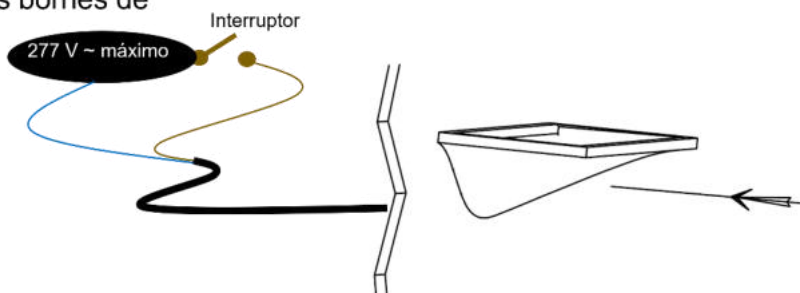

ILUEUR8021CG
Concreto acabado gris

ILUEUR8021YW
Yeso acabado blanco

Este producto se usa como elemento de iluminación sobrepuesto en muro, incluye base G9 (no incluye lámpara). Características de la base G9 incluida: 277 V ~ 15 W (0.12 A) máximo 50/60Hz

**NOTA: LAS CARACTERÍSTICAS TÉCNICAS Y ELÉCTRICAS FAVOR DE CONSULTAR EN LA ETIQUETA DE PRODUCTO.
(Características dependiendo modelo).**

Especificaciones:

- Material de construcción: Yeso acabado blanco / Concreto acabado gris (Dependiendo del modelo).
- Tipo de base: Base G9 de hasta 15 W máximo.
- Ángulo de apertura: 120° (Puede variar dependiendo de la lámpara que se le instale).
- Grado de protección: IP20 (Para uso en interiores).
- Tipo de instalación: Sobreponer en pared.

Instalación.

1. Apague la energía eléctrica.

2. Separe la base de sujeción de la tapa del luminario e identifique los bornes de conexión.

3. Fije la base de sujeción en el muro.

4. Realice las conexiones a la línea eléctrica y arme nuevamente el luminario. Inserte la lámpara (no incluida) en las base.