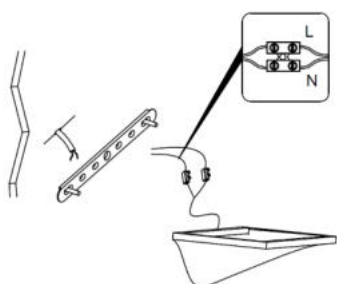

Instalación.

1. Apague la energía eléctrica.

2. Separe la base de sujeción de la tapa del luminario e identifique los bornes de conexión.

3. Fije la base de sujeción en el muro.

4. Realice las conexiones a la línea eléctrica y arme nuevamente el luminario. Inserte la lámpara (no incluida) en las base.

5. Encienda y pruebe su funcionamiento.

Observaciones y recomendaciones:

- Este producto debe ser instalado y operado por personal calificado.
- Nunca realice conexiones mientras la energía eléctrica está conectada.
- Asegúrese que el grado de protección IP corresponde con la aplicación en la que usará este producto.
- Consulte los manuales de operación de otros productos que se vayan a utilizar en conjunto con éste.
- Si tiene dudas sobre la instalación, uso o funcionamiento de este producto contacte a soporte técnico iLumileds desde iLumileds.com.mx
- No abra o intente reparar este producto.
- Limpie el luminario únicamente con un trapo húmedo con agua, asegurándose que el luminario NO esté encendido.
- Antes de instalar el producto, asegúrese de que la lámpara no esté conectada a la línea eléctrica.
- Nunca realice conexiones o manipule los productos mientras estén encendidos