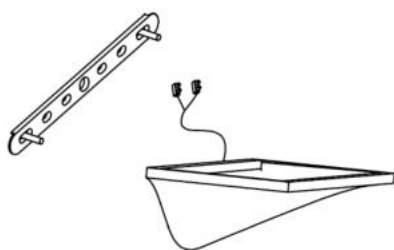

LUMINARIO DE LED PARA SOBREPONER EN PARED (NO INCLUYE LÁMPARA)

MODELOS ILUEUR8021YW, ILUEUR8021CG

MANUAL DE INSTRUCCIONES Y ESPECIFICACIONES

**POR FAVOR LEER EL MANUAL ANTES DE USAR EL PRODUCTO
(DEPENDIENDO MODELO).**

ILUEUR8021CG
Concreto acabado gris

ILUEUR8021YW
Yeso acabado blanco

Este producto se usa como elemento de iluminación sobrepuesto en muro, incluye base G9 (no incluye lámpara). Características de la base G9 incluida: 277 V ~ 15 W (0.12 A) máximo 50/60Hz

**NOTA: LAS CARACTERÍSTICAS TÉCNICAS Y ELÉCTRICAS FAVOR DE CONSULTAR EN LA ETIQUETA DE PRODUCTO.
(Características dependiendo modelo).**

Especificaciones:

- Material de construcción: Yeso acabado blanco / Concreto acabado gris (Dependiendo del modelo).
- Tipo de base: Base G9 de hasta 15 W máximo.
- Ángulo de apertura: 120° (Puede variar dependiendo de la lámpara que se le instale).
- Grado de protección: IP20 (Para uso en interiores).
- Tipo de instalación: Sobreponer en pared.

Instalación.

1. Apague la energía eléctrica.

2. Separe la base de sujeción de la tapa del luminario e identifique los bornes de conexión.

3. Fije la base de sujeción en el muro.

4. Realice las conexiones a la línea eléctrica y arme nuevamente el luminario. Inserte la lámpara (no incluida) en las base.