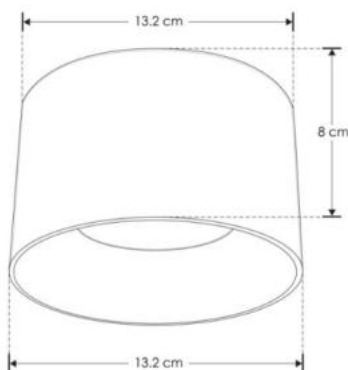

**LUMINARIO DE LED PARA SOBREPONER EN TECHO CON BASE GX53  
 MODELOS ILUEURGX6001YW, ILUEURGX6001CG  
 MANUAL DE INSTRUCCIONES Y ESPECIFICACIONES**

**POR FAVOR LEER EL MANUAL ANTES DE USAR EL PRODUCTO  
 (DEPENDIENDO MODELO).**

ILUEURGX6001YW  
 Yeso acabado blanco

ILUEURGX6001CG  
 Concreto acabado gris

Este producto se usa como elemento de iluminación sobrepuesto en techo. Incluye lámpara modelo ILUGX535WWW con base GX53

- Material de construcción: Yeso acabado blanco / Concreto acabado gris (Dependiendo del modelo).
- Grado de protección: IP20 (Para uso en interiores).
- Características de la lámpara ILUGX535WWW incluida:
  - Material de construcción: Aluminio acabado blanco con cubierta de policarbonato difuso.
  - Ángulo de apertura: 120°
  - CRI: 80
  - Flujo luminoso: 385 lm
  - Temperatura de color correlacionada: 3 000 K (Blanco cálido).
  - Voltaje de entrada: 110 – 220 V ~ 50 /60 Hz (0.05 – 0.02 A).
  - Potencia: 5 W
  - Grado de protección: IP20 (Para uso en interiores).
  - Tipo de base: GX53