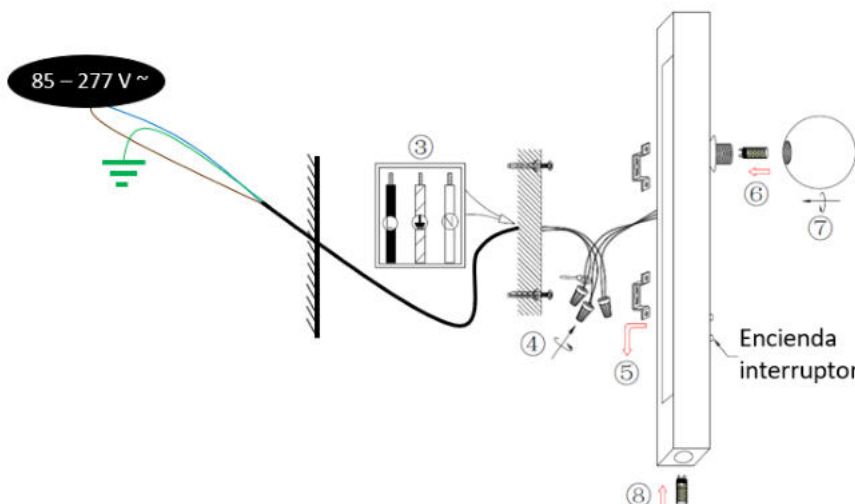

LUMINARIO DE LED PARA SOBREPONER EN PARED (NO INCLUYE LÁMPARAS)

MODELO ILUEURP1ESF2G9ITB

MANUAL DE INSTRUCCIONES Y ESPECIFICACIONES

POR FAVOR LEER EL MANUAL ANTES DE USAR EL PRODUCTO

Este producto es utilizado como elemento de iluminación sobrepuesto en muro, incluye dos bases G9 e interruptores (no incluye lámparas).

NOTA: LAS CARACTERÍSTICAS TÉCNICAS Y ELÉCTRICAS FAVOR DE CONSULTAR EN LA ETIQUETA DE PRODUCTO.

Especificaciones:

- Material de construcción: Travertino acabado beige con esfera de cristal difuso.
- Tipo de base: Dos bases G9 de hasta 15 W máximo cada una, con interruptores independientes.
- Ángulo de apertura: 360° (Puede variar dependiendo de la lámpara que se le instale).
- Grado de protección: IP20 (Para uso en interiores).
- Tipo de instalación: Sobreponer en pared.
- Especificaciones eléctricas: 85 – 277 V ~ 50/60 Hz 30 W máx. (0.35 – 0.11 A).

Instalación.

①

②

1. Apague la energía eléctrica.
2. Coloque taquetes en el muro para instalar las piezas de fijación y pase los cables de alimentación.
3. Identifique los cables de conexión.
4. Realice las conexiones y aisle perfectamente.
5. Fije el luminario en las bases de sujeción.
6. Instale la lámpara G9 frontal (no incluida).
7. Coloque la esfera.
8. Instale la lámpara G9 inferior (no incluida).