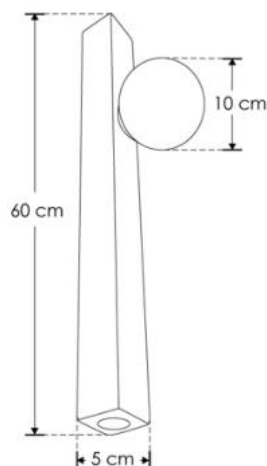

LUMINARIO DE LED PARA SOBREPONER EN PARED (NO INCLUYE LÁMPARAS)

MODELO ILUEURP1ESF2G9ITB

MANUAL DE INSTRUCCIONES Y ESPECIFICACIONES

POR FAVOR LEER EL MANUAL ANTES DE USAR EL PRODUCTO

Este producto es utilizado como elemento de iluminación sobrepuesto en muro, incluye dos bases G9 e interruptores (no incluye lámparas).

NOTA: LAS CARACTERÍSTICAS TÉCNICAS Y ELÉCTRICAS FAVOR DE CONSULTAR EN LA ETIQUETA DE PRODUCTO.

Especificaciones:

- Material de construcción: Travertino acabado beige con esfera de cristal difuso.
- Tipo de base: Dos bases G9 de hasta 15 W máximo cada una, con interruptores independientes.
- Ángulo de apertura: 360° (Puede variar dependiendo de la lámpara que se le instale).
- Grado de protección: IP20 (Para uso en interiores).
- Tipo de instalación: Sobreponer en pared.
- Especificaciones eléctricas: 85 – 277 V ~ 50/60 Hz 30 W máx. (0.35 – 0.11 A).