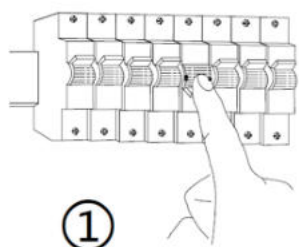

Instalación.