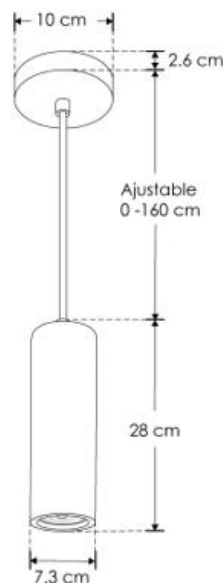

LUMINARIO DE LED MODELO ILUEURSC28CMGU10TB MARCA ILLUMILEDS

MANUAL DE INSTRUCCIONES Y ESPECIFICACIONES

POR FAVOR LEER EL MANUAL ANTES DE USAR EL PRODUCTO

(DEPENDIENDO MODELO).

Este producto es utilizado como elemento de iluminación en techo para uso interior, con base GU10 de hasta 35 W máximo (no incluye lámpara).

a) Estructura y especificaciones

- Material de construcción: Travertino acabado beige.
- Ángulo de apertura: 120° (Puede variar dependiendo de la lámpara que se le instale).
- Grado de protección: IP20 (Para uso en interiores).
- Voltaje de alimentación: 85 - 277 V ~ máx. 50/60 Hz (0.41 – 0.13 A).
- Potencia: 35 W máx.