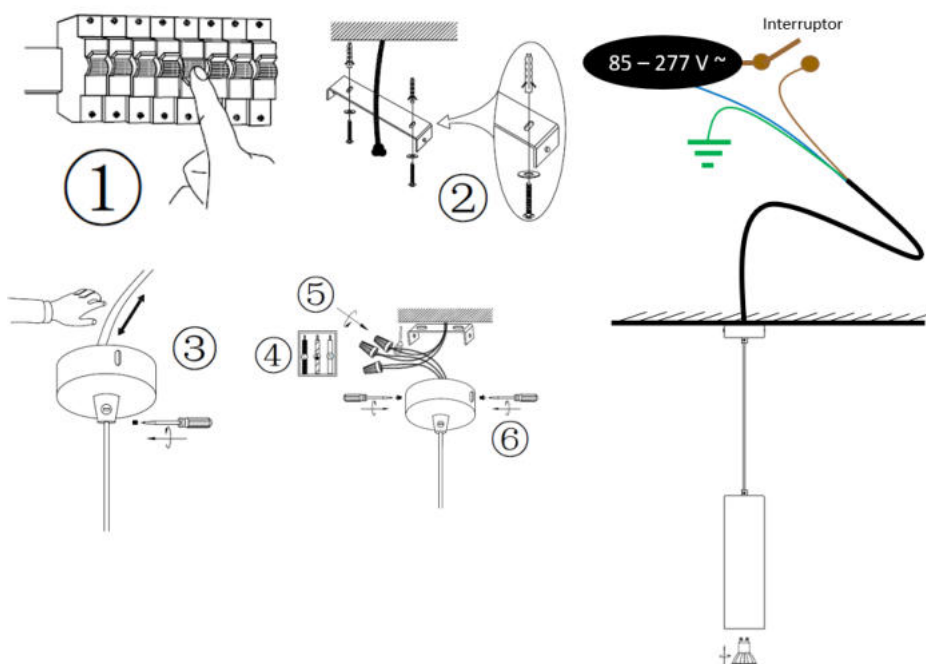

LUMINARIO DE LED MODELO ILUEURSC28CMGU10TB MARCA ILLUMILEDS

MANUAL DE INSTRUCCIONES Y ESPECIFICACIONES

POR FAVOR LEER EL MANUAL ANTES DE USAR EL PRODUCTO

(DEPENDIENDO MODELO).

Este producto es utilizado como elemento de iluminación en techo para uso interior, con base GU10 de hasta 35 W máximo (no incluye lámpara).

a) Estructura y especificaciones

- Material de construcción: Travertino acabado beige.
- Ángulo de apertura: 120° (Puede variar dependiendo de la lámpara que se le instale).
- Grado de protección: IP20 (Para uso en interiores).
- Voltaje de alimentación: 85 - 277 V ~ máx. 50/60 Hz (0.41 – 0.13 A).
- Potencia: 35 W máx.

NOTA: LAS CARACTERÍSTICAS TÉCNICAS Y ELÉCTRICAS FAVOR DE CONSULTAR EN LA ETIQUETA DE PRODUCTO.

(Características dependiendo modelo).

Instalación

1. Apague la energía eléctrica.
2. Coloque taquetes en el techo, pase los cables de alimentación e instale la base de sujeción.
3. Ajuste el largo del cable de suspensión y asegúrelo con el prisionero.
4. Identifique los cables de alimentación.
5. Realice las conexiones y aisle perfectamente.
6. Fije el canope en la base.