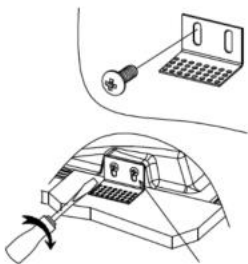

2. Coloque los soportes de acuerdo con la profundidad requerida por el material del recubrimiento final.