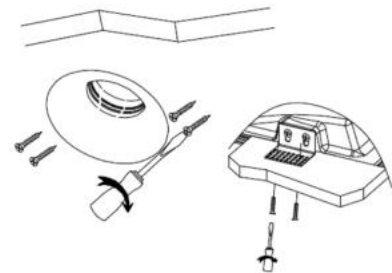

- **Material:** Yeso acabado blanco.
- **Tipo de instalación:** Trimless (Sin sujeción visible), para empotrar en techo.
- **Grado de protección:** IP20 (Para uso en interiores).
- **Características de la base GU10 (incluida):** 85 - 277 V ~ 50/60 Hz 25 W máx. (0.29 A máx.).
- **Ángulo de apertura:** 120° (puede variar dependiendo de la lámpara que se instale).

NOTA: LAS CARACTERÍSTICAS TÉCNICAS Y ELÉCTRICAS FAVOR DE CONSULTAR EN LA ETIQUETA DE PRODUCTO.

Instalación:

1. Verifique que la energía eléctrica esté apagada. Haga un orificio de acuerdo con la forma y medidas del luminario.

2. Coloque los soportes de acuerdo con la profundidad requerida por el material del recubrimiento final.

4. Resane perfectamente y pinte la superficie.

3. Realice las conexiones de la línea eléctrica a los bornes del luminario.

3. Fije el luminario a la superficie usando pijas de cabeza plana para que queden completamente al ras.

Coloque la lámpara (no incluida) en la base. Encienda y pruebe el funcionamiento

Limpieza y cuidados: Limpie el luminario únicamente con un trapo húmedo con agua, asegurándose que el luminario NO esté encendido.