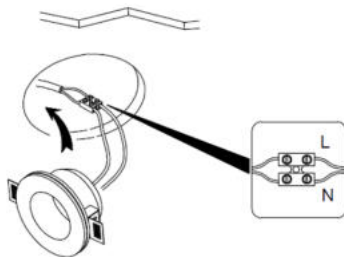

- **Material:** Yeso acabado blanco.
- **Tipo de instalación:** Trimless (Sin sujeción visible), para empotrar en techo.
- **Grado de protección:** IP20 (Para uso en interiores).
- **Características de la base GU10 (incluida):** 85 - 277 V ~ 50/60 Hz 25 W máx. (0.29 A máx.).
- **Ángulo de apertura:** 120° (puede variar dependiendo de la lámpara que se instale).

NOTA: LAS CARACTERÍSTICAS TÉCNICAS Y ELÉCTRICAS FAVOR DE CONSULTAR EN LA ETIQUETA DE PRODUCTO.

Instalación:

1. Verifique que la energía eléctrica esté apagada. Haga un orificio de acuerdo con la forma y medidas del luminario.

2. Coloque los soportes de acuerdo con la profundidad requerida por el material del recubrimiento final.

4. Resane perfectamente y pinte la superficie.

3. Realice las conexiones de la línea eléctrica a los bornes del luminario.