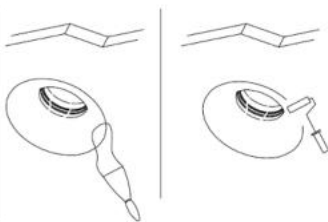

- **Material:** Yeso acabado blanco.
- **Tipo de instalación:** Trimless (Sin sujeción visible), para empotrar en techo.
- **Grado de protección:** IP20 (Para uso en interiores).
- **Características de la base GU10 (incluida):** 85 - 277 V ~ 50/60 Hz 25 W máx. (0.29 A máx.).
- **Ángulo de apertura:** 120° (puede variar dependiendo de la lámpara que se instale).

NOTA: LAS CARACTERÍSTICAS TÉCNICAS Y ELÉCTRICAS FAVOR DE CONSULTAR EN LA ETIQUETA DE PRODUCTO.

Instalación:

1. Verifique que la energía eléctrica esté apagada. Haga un orificio de acuerdo con la forma y medidas del luminario.

2. Coloque los soportes de acuerdo con la profundidad requerida por el material del recubrimiento final.

4. Resane perfectamente y pinte la superficie.

3. Realice las conexiones de la línea eléctrica a los bornes del luminario.