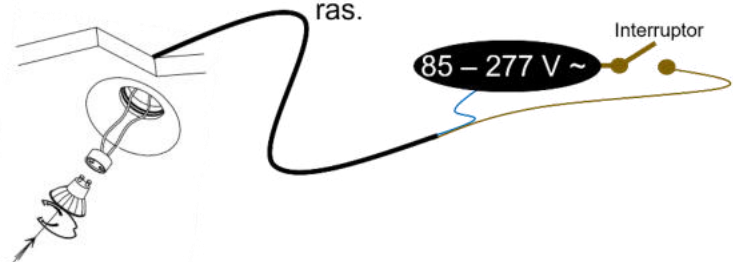

- **Material:** Yeso acabado blanco.
- **Tipo de instalación:** Trimless (Sin sujeción visible), para empotrar en techo.
- **Grado de protección:** IP20 (Para uso en interiores).
- **Características de la base GU10 (incluida):** 85 - 277 V ~ 50/60 Hz 25 W máx. (0.29 A máx.).
- **Ángulo de apertura:** 120° (puede variar dependiendo de la lámpara que se instale).

NOTA: LAS CARACTERÍSTICAS TÉCNICAS Y ELÉCTRICAS FAVOR DE CONSULTAR EN LA ETIQUETA DE PRODUCTO.

Instalación:

1. Verifique que la energía eléctrica esté apagada. Haga un orificio de acuerdo con la forma y medidas del luminario.

2. Coloque los soportes de acuerdo con la profundidad requerida por el material del recubrimiento final.

4. Resane perfectamente y pinte la superficie.

3. Realice las conexiones de la línea eléctrica a los bornes del luminario.

3. Fije el luminario a la superficie usando pijas de cabeza plana para que queden completamente al ras.

Coloque la lámpara (no incluida) en la base. Encienda y pruebe el funcionamiento

Limpieza y cuidados: Limpie el luminario únicamente con un trapo húmedo con agua, asegurándose que el luminario NO esté encendido.