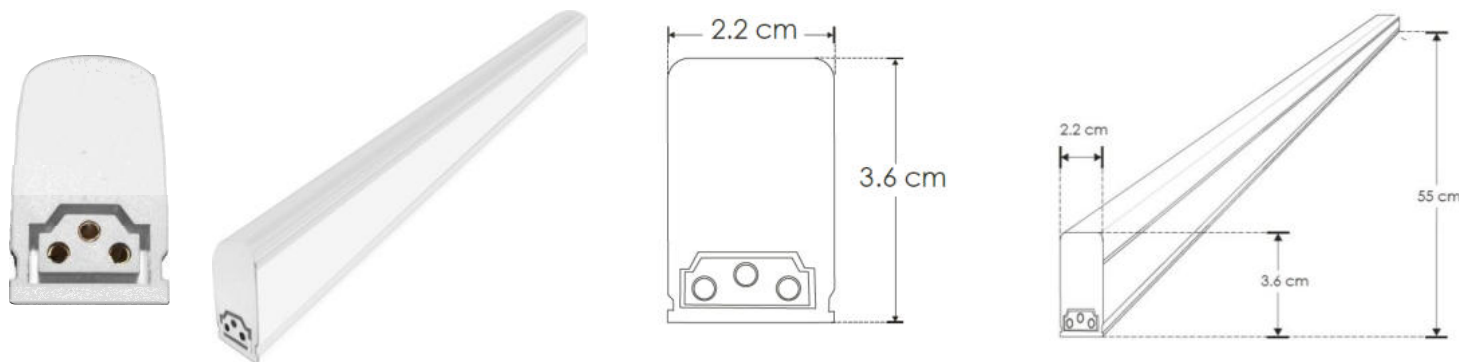

**LUMINARIO DE LED (LINEAL INTERCONECTABLE)**  
**MODELO ILUINT60NW10W**  
**MANUAL DE INSTRUCCIONES Y ESPECIFICACIONES.**  
**POR FAVOR LEER EL MANUAL ANTES DE USAR EL PRODUCTO**

Este producto es usado como elemento de iluminación en cajillos, muebles, luz indirecta etc. Fuente luminosa a base de LEDs de superficie 2835 interconectable.

**NOTA: LAS CARACTERÍSTICAS TÉCNICAS Y ELÉCTRICAS FAVOR DE CONSULTAR EN LA ETIQUETA DE PRODUCTO.**

**a) Estructura y especificaciones**

- Material de construcción: Cubierta de policarbonato y difusor lechoso. Tarjeta PCB de sustrato de aluminio.

**b) Parámetros Técnicos**

- Voltaje de alimentación: 85 - 277 V ca 50/60Hz
- Grado de protección: IP20.
- Temperatura de Color Correlacionada: 4 100 K (Blanco neutro).
- Temperatura de operación: -5°C, a 45°C.
- Ángulo de Apertura: 120°.
- Tipo de fuente luminosa: LED de montaje superficial (SMD 2835).
- CRI >90

MODELO	Medidas [cm]	Potencia[W]	Corriente de entrada [A]	Flujo luminoso [lm]	Máximo de luminarios en serie a 127 V ca	Máximo de luminarios en serie a 277 V ca
ILUINT60NW10W	2.2*3.6*55	10	0.11-0.03	800	20	30