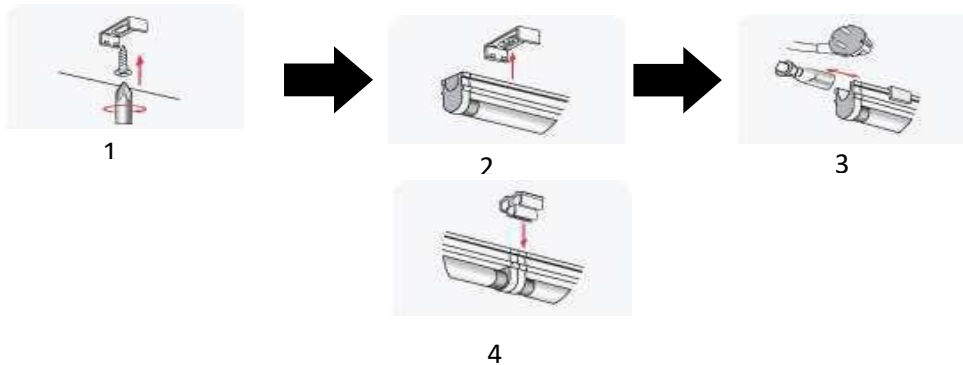

**LUMINARIO DE LED (LINEAL INTERCONECTABLE)**  
**MODELO ILUINT60NW10W**  
**MANUAL DE INSTRUCCIONES Y ESPECIFICACIONES.**  
**POR FAVOR LEER EL MANUAL ANTES DE USAR EL PRODUCTO**

Este producto es usado como elemento de iluminación en cajillos, muebles, luz indirecta etc. Fuente luminosa a base de LEDs de superficie 2835 interconectable.

**NOTA: LAS CARACTERÍSTICAS TÉCNICAS Y ELÉCTRICAS FAVOR DE CONSULTAR EN LA ETIQUETA DE PRODUCTO.**

**a) Estructura y especificaciones**

- Material de construcción: Cubierta de policarbonato y difusor lechoso. Tarjeta PCB de sustrato de aluminio.

**b) Parámetros Técnicos**

- Voltaje de alimentación: 85 - 277 V ca 50/60Hz
- Grado de protección: IP20.
- Temperatura de Color Correlacionada: 4 100 K (Blanco neutro).
- Temperatura de operación: -5°C, a 45°C.
- Ángulo de Apertura: 120°.
- Tipo de fuente luminosa: LED de montaje superficial (SMD 2835).
- CRI >90

### c) Instalación

Los tornillos para la fijación del luminario se incluyen.

- 1.- Fije las grapas en el lugar adecuado con el tornillo y un desarmador.
- 2.- Instale el luminario en las grapas
- 3.- Conecte del conector ca al luminario (La alimentación eléctrica deberá de estar apagada).
- 4.- En caso de ser necesario interconectar más luminarios en serie hágalo con el cople de interconexión (Máximo 10 tubos, no respetar esta condición puede causar daños a los luminarios y pérdida de garantía).