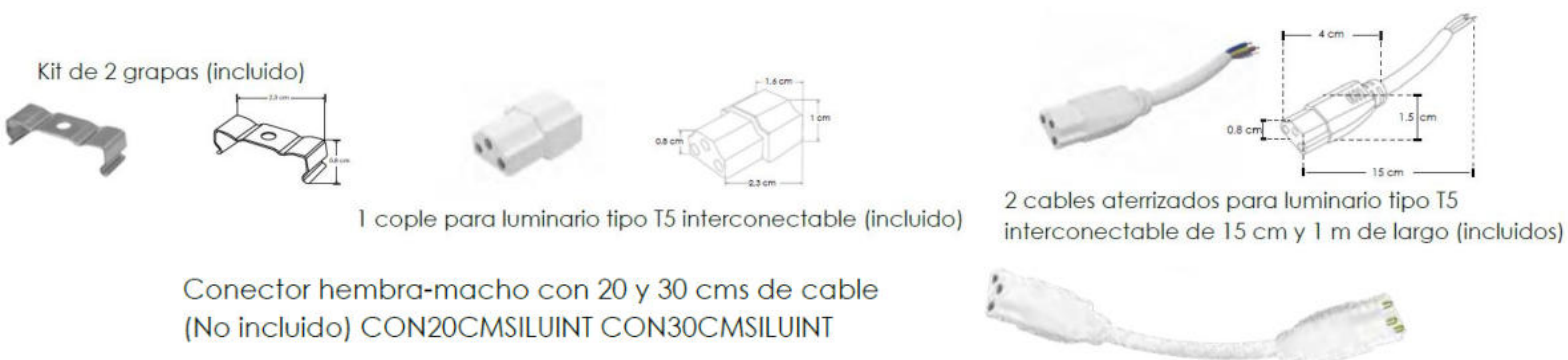

**LUMINARIO DE LED (LINEAL INTERCONECTABLE)**  
**MODELO ILUINT60NW10W**  
**MANUAL DE INSTRUCCIONES Y ESPECIFICACIONES.**  
**POR FAVOR LEER EL MANUAL ANTES DE USAR EL PRODUCTO**

Este producto es usado como elemento de iluminación en cajillos, muebles, luz indirecta etc. Fuente luminosa a base de LEDs de superficie 2835 interconectable.

**NOTA: LAS CARACTERÍSTICAS TÉCNICAS Y ELÉCTRICAS FAVOR DE CONSULTAR EN LA ETIQUETA DE PRODUCTO.**

**a) Estructura y especificaciones**

- Material de construcción: Cubierta de policarbonato y difusor lechoso. Tarjeta PCB de sustrato de aluminio.

**b) Parámetros Técnicos**

- Voltaje de alimentación: 85 - 277 V ca 50/60Hz
- Grado de protección: IP20.
- Temperatura de Color Correlacionada: 4 100 K (Blanco neutro).
- Temperatura de operación: -5°C, a 45°C.
- Ángulo de Apertura: 120°.
- Tipo de fuente luminosa: LED de montaje superficial (SMD 2835).
- CRI >90

### c) Instalación

Los tornillos para la fijación del luminario se incluyen.

- 1.- Fije las grapas en el lugar adecuado con el tornillo y un desarmador.
- 2.- Instale el luminario en las grapas
- 3.- Conecte del conector ca al luminario (La alimentación eléctrica deberá de estar apagada).
- 4.- En caso de ser necesario interconectar más luminarios en serie hágalo con el cople de interconexión (Máximo 10 tubos, no respetar esta condición puede causar daños a los luminarios y pérdida de garantía).