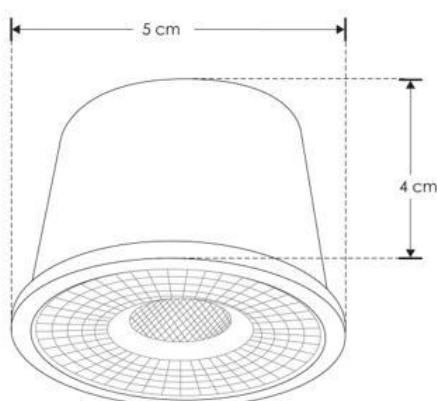

LUMINARIO DE LED (TIPO MODULO) MODELO ILUMODPC7WCCT

MANUAL DE INSTRUCCIONES Y ESPECIFICACIONES

**POR FAVOR LEER EL MANUAL ANTES DE USAR EL PRODUCTO
(DEPENDIENDO MODELO).**