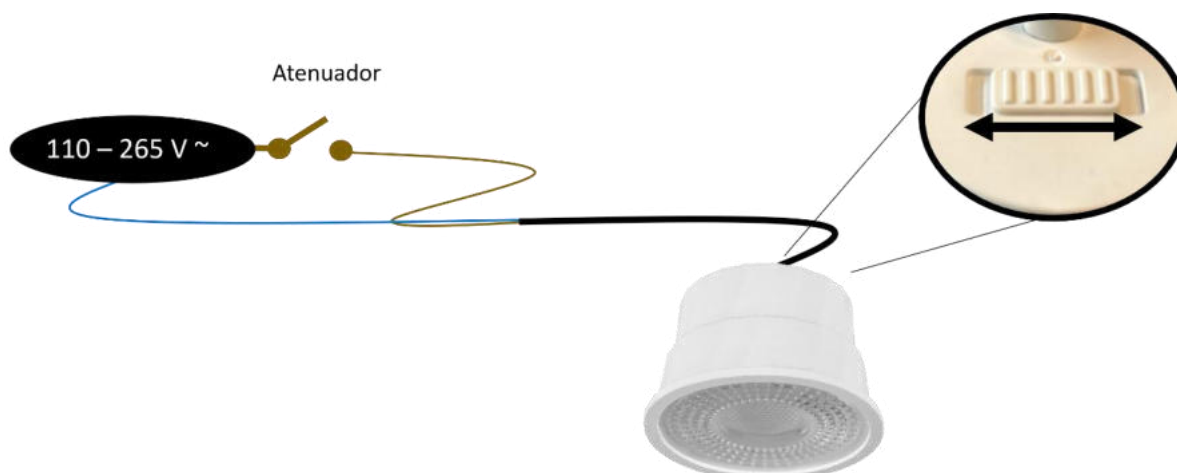

c) Instalación:

Verifique que la energía eléctrica esté apagada. Realice las conexiones y aisle perfectamente, active la energía y seleccione el color de luz. Coloque el módulo en el difusor a utilizar y pruebe el funcionamiento.