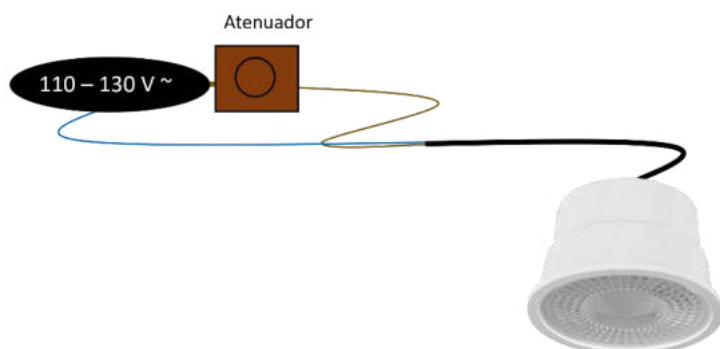

Este producto es usado como elemento de iluminación en casas, comercios, oficinas, etc. con driver (Controlador) integrado. Gran versatilidad ya que encontrará múltiples opciones difusores intercambiables abiertos, Wall-washer, pin-hole etc. Para uso en interior y exterior.

a) Estructura y especificaciones:

- Material de construcción: Policarbonato acabado blanco.
- Voltaje de operación: 110-130 V ~ 50/60 Hz (0.07-0.06 A).
- Potencia: 8 W
- Ángulo de apertura: 38° (Este varía de acuerdo con el difusor utilizado).
- Temperatura de color correlacionada y flujo luminoso
 - ILUMODPC8WWWIP20: 3 000 K (blanco cálido), 560 lm
 - ILUMODPC8WNWIP20: 4 100 K (blanco neutro), 600 lm
 - ILUMODPC8WWIP20: 6 500 K (blanco), 640 lm
- Grado de protección: IP20 (Para uso en interiores).
- CRI 90
- Compatible con atenuadores tipo TRIAC de 127 V ~

**NOTA: LAS CARACTERÍSTICAS TÉCNICAS Y ELÉCTRICAS FAVOR DE CONSULTAR EN LA ETIQUETA DE PRODUCTO
(Características dependiendo modelo).**

c) Instalación:

1. Ubique los cables de conexión.
2. Realice las conexiones a la línea eléctrica y aisle perfectamente.
3. Coloque el módulo de LED en el difusor (no incluido).
4. Encienda y pruebe su funcionamiento.