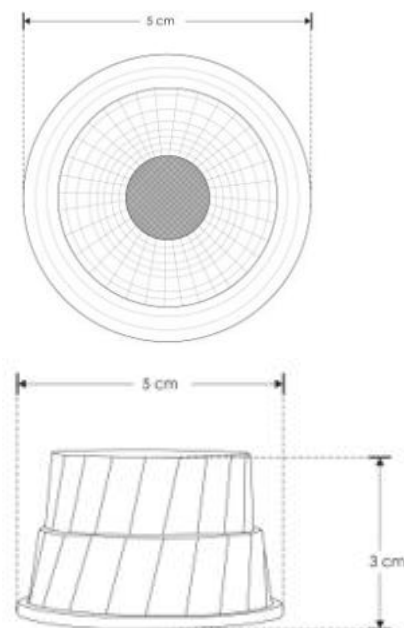

LUMINARIO LED (TIPO MODULO) MODELOS ILUMODPC8WWWIP20, ILUMODPC8WNWIP20, ILUMODPC8WWIP20

MANUAL DE INSTRUCCIONES Y ESPECIFICACIONES

**POR FAVOR LEER EL MANUAL ANTES DE USAR EL PRODUCTO
(DEPENDIENDO MODELO).**

Este producto es usado como elemento de iluminación en casas, comercios, oficinas, etc. con driver (Controlador) integrado. Gran versatilidad ya que encontrará múltiples opciones difusores intercambiables abiertos, Wall-washer, pin-hole etc. Para uso en interior y exterior.

a) Estructura y especificaciones:

- Material de construcción: Policarbonato acabado blanco.
- Voltaje de operación: 110-130 V ~ 50/60 Hz (0.07-0.06 A).
- Potencia: 8 W
- Ángulo de apertura: 38° (Este varía de acuerdo con el difusor utilizado).
- Temperatura de color correlacionada y flujo luminoso
  - ILUMODPC8WWWIP20: 3 000 K (blanco cálido), 560 lm
  - ILUMODPC8WNWIP20: 4 100 K (blanco neutro), 600 lm
  - ILUMODPC8WWIP20: 6 500 K (blanco), 640 lm
- Grado de protección: IP20 (Para uso en interiores).
- CRI 90
- Compatible con atenuadores tipo TRIAC de 127 V ~

**NOTA: LAS CARACTERÍSTICAS TÉCNICAS Y ELÉCTRICAS FAVOR DE CONSULTAR EN LA ETIQUETA DE PRODUCTO
(Características dependiendo modelo).**

c) Instalación:

1. Ubique los cables de conexión.
2. Realice las conexiones a la línea eléctrica y aisle perfectamente.
3. Coloque el módulo de LED en el difusor (no incluido).
4. Encienda y pruebe su funcionamiento.