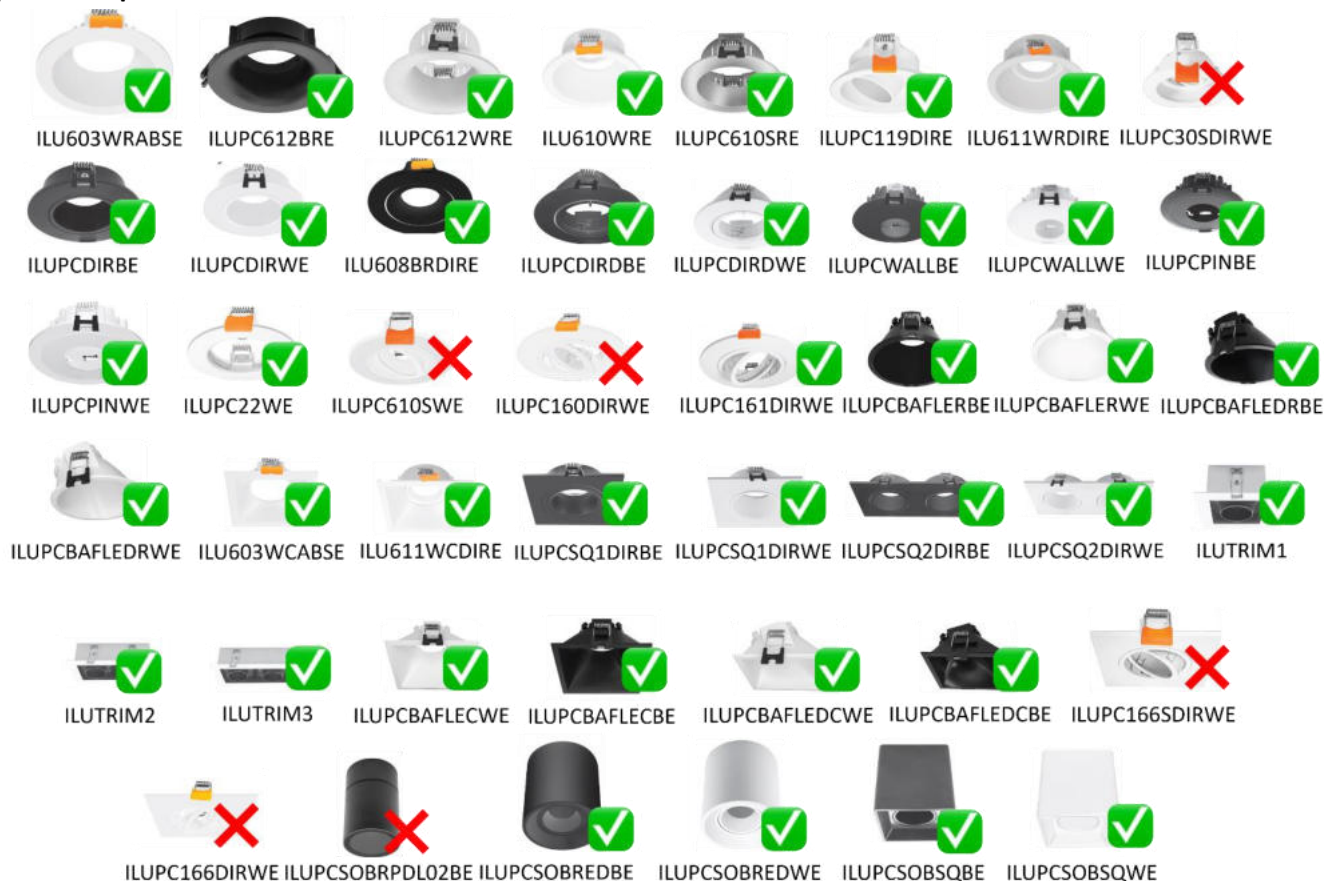

Verifique la compatibilidad de este módulo de LEDs con los modelos de difusores iLumileds:

Observaciones y recomendaciones:

- Este producto debe ser instalado y operado por personal calificado.
- Nunca realice conexiones mientras la energía eléctrica está conectada.
- Asegúrese que el grado de protección IP corresponde con la aplicación en la que usará este producto.
- Consulte los manuales de operación de otros productos que se vayan a utilizar en conjunto con éste.
- Si tiene dudas sobre la instalación, uso o funcionamiento de este producto contacte a soporte técnico iLumileds desde iLumileds.com.mx
- No abra o intente reparar este producto.
- El controlador y la fuente luminosa de este producto están incluidos en la misma tarjeta electrónica (diseño DOB). Esta tarjeta electrónica es susceptible a variaciones de voltaje o ruido eléctrico. Se recomienda no conectar el producto en la misma línea eléctrica en donde estén conectados aparatos como motores, bombas o herramienta pesada, así como en generadores de luz de emergencia, ya que estos pueden acortar su vida útil y tener un efecto dañino que anule la garantía del producto.

No observar e incumplir las recomendaciones descritas en este manual ocasionará la pérdida de garantía.

PÓLIZA DE GARANTÍA

Marca:

Modelo:

Importador: Ilumileds S.A. de C.V. Calz. San Isidro No. 97 Int. 2-2, Col. San Francisco Tetecala, Azcapotzalco, Ciudad de México, México, C.P. 02730. Tel.: (55) 5207 2553

Ilumileds S.A. de C.V. garantiza este producto por 3 años a partir de la fecha de compra en todas y cada una de sus partes y componentes contra cualquier defecto de los materiales y/o mano de obra empleados en su fabricación, sin costo para el consumidor.

Ilumileds, S.A. de C.V. cubrirá los gastos de transportación del producto para lograr el cumplimiento de la garantía dentro de su red de servicio.

Para hacer efectiva la garantía, presente el producto acompañado de esta póliza debidamente sellada por el establecimiento que lo vendió, o la factura, o recibo o comprobante, en el que consten los datos específicos del producto objeto de la compraventa.

El establecimiento en donde el consumidor puede hacer efectiva la garantía, así como adquirir las partes, componentes, consumibles y accesorios: es con el distribuidor autorizado donde el producto fue adquirido o directamente en nuestro centro de servicio ILUMILEDS ubicado en Calle Nubia # 179 Colonia del Recreo C.P. 02070 Azcapotzalco Ciudad de México
Teléfonos: (55) 5208 1209 / (55) 5318 6365 / (55) 2626 4751

El tiempo de reparación de producto no será mayor a 30 días en ningún caso. Excepciones:

La presente garantía no será válida en los siguientes casos:

1. Quando el producto hubiese sido utilizado en condiciones distintas a las normales.
2. Quando el producto no hubiese sido operado de acuerdo con el instructivo de uso que se le acompaña.
3. Quando el producto hubiese sido alterado o reparado por personas no autorizadas por el importador Ilumileds, S.A. de C.V.

Fecha de compra: