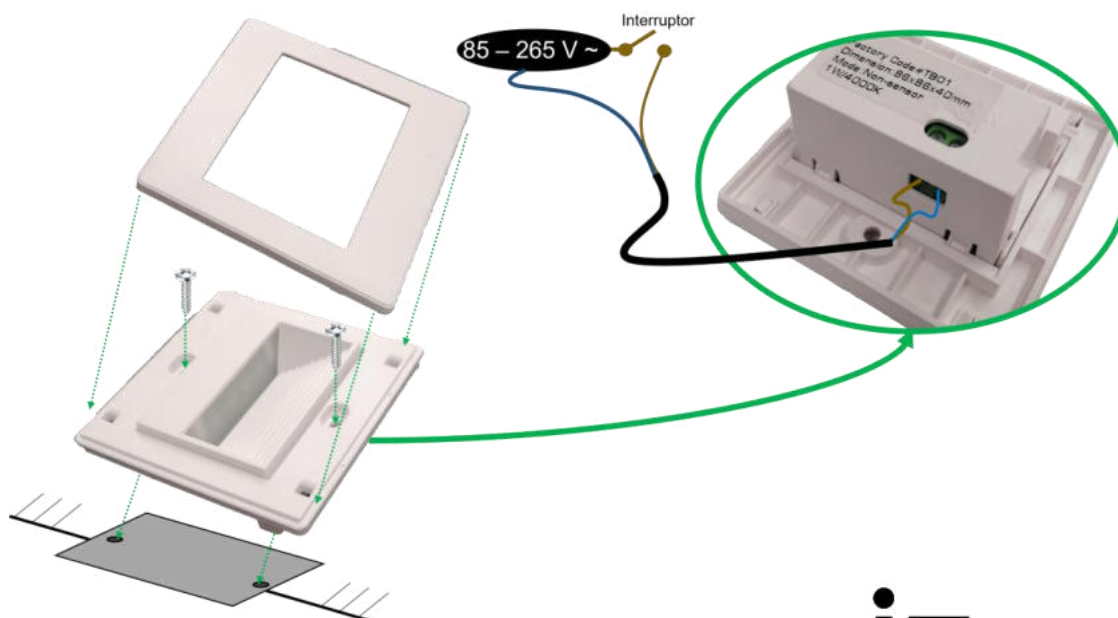

### MANUAL DE INSTRUCCIONES Y ESPECIFICACIONES

**POR FAVOR LEER EL MANUAL ANTES DE USAR EL PRODUCTO**

**(DEPENDIENDO MODELO).**

ILUPCSTEPSWE

ILUPCSTEPWE

Luminario de pared para empotrar con salida de luz directa. Sensor de presencia en modelo ILUPCSTEPSWE (*el sensor solo funciona en interiores*).

#### a) Estructura y especificaciones

- Material de construcción: Policarbonato acabado blanco.
- Ángulo de apertura: 120°

**NOTA: LAS CARACTERÍSTICAS TÉCNICAS Y ELÉCTRICAS FAVOR DE CONSULTAR EN LA ETIQUETA DE PRODUCTO.**

#### c) Instalación

Retire la tapa del luminario. Haga las conexiones a la línea eléctrica en los bornes de la parte posterior del luminario. Fije el luminario con pijas a la superficie. Coloque la tapa.