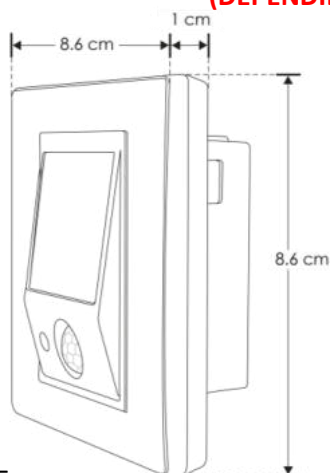

## LUMINARIO DE LED DE CORTESÍA MODELOS ILUPCSTEPWE, ILUPCSTEPSWE

### MANUAL DE INSTRUCCIONES Y ESPECIFICACIONES

**POR FAVOR LEER EL MANUAL ANTES DE USAR EL PRODUCTO**

**(DEPENDIENDO MODELO).**

ILUPCSTEPSWE

ILUPCSTEPWE

Luminario de pared para empotrar con salida de luz directa. Sensor de presencia en modelo ILUPCSTEPSWE (*el sensor solo funciona en interiores*).

#### a) Estructura y especificaciones

- Material de construcción: Policarbonato acabado blanco.
- Ángulo de apertura: 120°

**NOTA: LAS CARACTERÍSTICAS TÉCNICAS Y ELÉCTRICAS FAVOR DE CONSULTAR EN LA ETIQUETA DE PRODUCTO.**