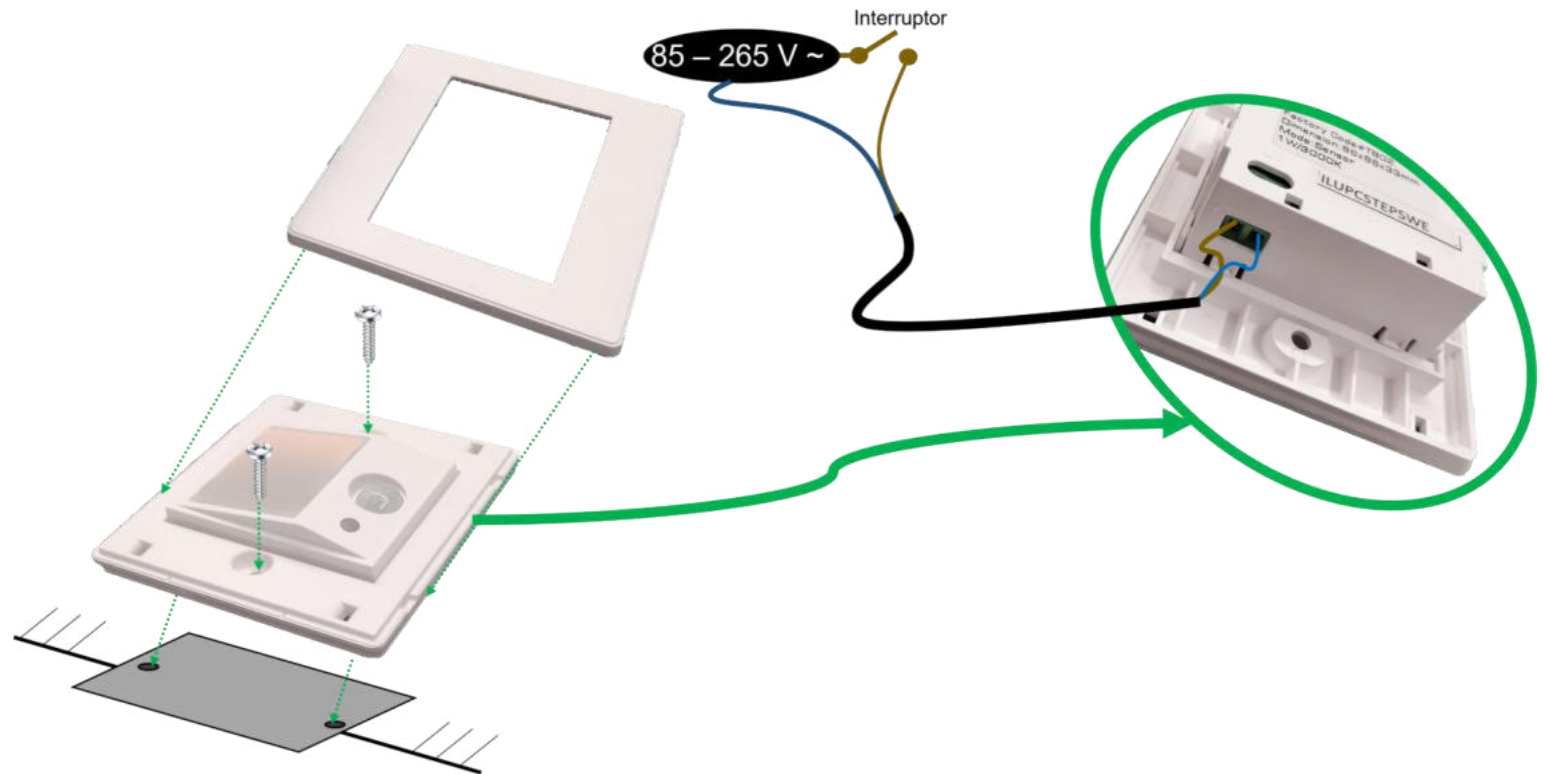

En el modelo ILUPCSTEPSWE la iluminación se mantendrá apagada mientras no detecte presencia de personas, una vez que detecte presencia encenderá automáticamente. Al dejar de detectar presencia se apagará nuevamente pasados 25 segundos. El alcance del sensor es de 3m sin obstáculos. El luminario con sensor de movimiento solo enciende durante la noche (El sensor solo funciona en interiores).

Observaciones y recomendaciones:

- Este producto debe ser instalado y operado por personal calificado.
- Nunca realice conexiones mientras la energía eléctrica está conectada.
- Asegúrese que el grado de protección IP corresponde con la aplicación en la que usará este producto.
- Consulte los manuales de operación de otros productos que se vayan a utilizar en conjunto con éste.
- Si tiene dudas sobre la instalación, uso o funcionamiento de este producto contacte a soporte técnico iLumileds desde iLumileds.com.mx
- No abra o intente reparar este producto.

No observar e incumplir las recomendaciones descritas en este manual ocasionará la pérdida de garantía.

PÓLIZA DE GARANTÍA

Marca:

Modelo:

Importador: Ilumileds S.A. de C.V. Calz. San Isidro No. 97 Int. 2-2, Col. San Francisco Tetecala, Azcapotzalco, Ciudad de México, México, C.P. 02730. Tel.: (55) 5207 2553

Ilumileds S.A. de C.V. garantiza este producto por 3 años a partir de la fecha de compra en todas y cada una de sus partes y componentes contra cualquier defecto de los materiales y/o mano de obra empleados en su fabricación, sin costo para el consumidor.

Ilumileds, S.A. de C.V. cubrirá los gastos de transportación del producto para lograr el cumplimiento de la garantía dentro de su red de servicio.

Para hacer efectiva la garantía, presente el producto acompañado de esta póliza debidamente sellada por el establecimiento que lo vendió, o la factura, o recibo o comprobante, en el que consten los datos específicos del producto objeto de la compraventa.

El establecimiento en donde el consumidor puede hacer efectiva la garantía, así como adquirir las partes, componentes, consumibles y accesorios: es con el distribuidor autorizado donde el producto fue adquirido o directamente en nuestro centro de servicio ILUMILEDS ubicado en Calle Nubia # 179 Colonia del Recreo C.P. 02070 Azcapotzalco Ciudad de México

Teléfonos: (55) 5208 1209 / (55) 5318 6365 / (55) 2626 4751

El tiempo de reparación de producto no será mayor a 30 días en ningún caso. Excepciones:

La presente garantía no será válida en los siguientes casos:

- a) Cuando el producto hubiese sido utilizado en condiciones distintas a las normales.
- b) Cuando el producto no hubiese sido operado de acuerdo con el instructivo de uso que se le acompaña.
- c) Cuando el producto hubiese sido alterado o reparado por personas no autorizadas por el importador Ilumileds, S.A. de C.V.

Fecha de compra: