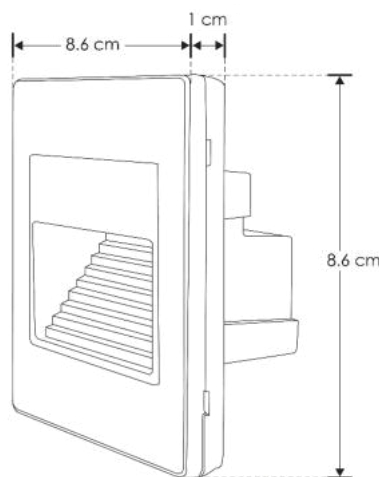

### MANUAL DE INSTRUCCIONES Y ESPECIFICACIONES

**POR FAVOR LEER EL MANUAL ANTES DE USAR EL PRODUCTO**

**(DEPENDIENDO MODELO).**

ILUPCSTEPSWE

ILUPCSTEPWE

Luminario de pared para empotrar con salida de luz directa. Sensor de presencia en modelo ILUPCSTEPSWE (*el sensor solo funciona en interiores*).

#### a) Estructura y especificaciones

- Material de construcción: Policarbonato acabado blanco.
- Ángulo de apertura: 120°

**NOTA: LAS CARACTERÍSTICAS TÉCNICAS Y ELÉCTRICAS FAVOR DE CONSULTAR EN LA ETIQUETA DE PRODUCTO.**