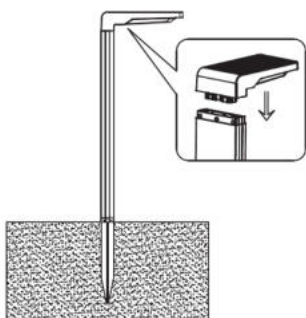

LUMINARIO DE LED TIPO BOLARDO SOLAR MODELO ILUSOLB0801B MARCA ILMILEDS

MANUAL DE INSTRUCCIONES Y ESPECIFICACIONES

POR FAVOR LEER EL MANUAL ANTES DE USAR EL PRODUCTO

Luminario solar con encendido automático durante la noche y carga de batería durante el día. Este producto es usado como elemento de iluminación para pasillos, jardines, etc. Incluye estaca para instalar en piso. Con dos niveles de brillo seleccionables mediante interruptor.

a) Estructura y especificaciones

- Material de construcción: Policarbonato acabado negro.
- Potencia: 2 W
- Panel Solar: Policristalino de 5 V \equiv , 2 W
- Batería de litio de 3.7 V \equiv / 2 200 mAh (remplazable).
La batería recargable tiene un tiempo de vida dependiendo de las condiciones ambientales y uso.
- Tiempo de trabajo (encendido):
 - 8 horas continuas con nivel de brillo 1 (70%).
 - 6 horas continuas con nivel de brillo 2 (100%).
- Temperatura de Color Correlacionada: 3 000 K (Blanco cálido).
- Ángulo de apertura: 120°
- Flujo luminoso:
 - 100 lm (100% de brillo).
 - 70 lm (70% de brillo).
- CRI 80

b) Parámetros técnicos

- Grado de protección: IP65 (Para uso en exteriores).

NOTA: LAS CARACTERÍSTICAS TÉCNICAS Y ELÉCTRICAS FAVOR DE CONSULTAR EN LA ETIQUETA DE PRODUCTO.

c) Instalación

1. Coloque la estaca en el poste. Fije el cabezal al poste. Entierre la estaca en el piso.