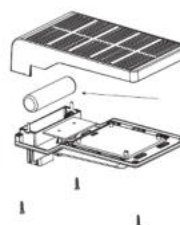

Se recomienda dejar cargar la batería con luz solar durante 10H antes de usar el luminario

Para reemplazar la batería, destape el cabezal. Debe usar una batería de 3.7 V $\equiv$ 2200mAh