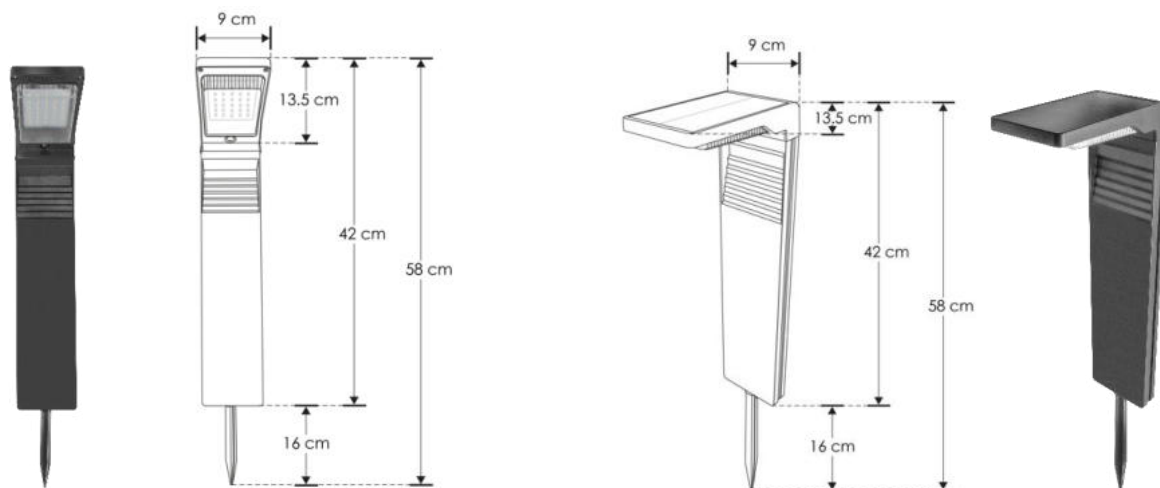

LUMINARIO DE LED TIPO BOLARDO SOLAR MODELO ILUSOLB0801B MARCA ILMILEDS

MANUAL DE INSTRUCCIONES Y ESPECIFICACIONES

POR FAVOR LEER EL MANUAL ANTES DE USAR EL PRODUCTO

Luminario solar con encendido automático durante la noche y carga de batería durante el día. Este producto es usado como elemento de iluminación para pasillos, jardines, etc. Incluye estaca para instalar en piso. Con dos niveles de brillo seleccionables mediante interruptor.

a) Estructura y especificaciones

- Material de construcción: Policarbonato acabado negro.
- Potencia: 2 W
- Panel Solar: Policristalino de 5 V \equiv , 2 W
- Batería de litio de 3.7 V \equiv / 2 200 mAh (remplazable).
La batería recargable tiene un tiempo de vida dependiendo de las condiciones ambientales y uso.
- Tiempo de trabajo (encendido):
 - 8 horas continuas con nivel de brillo 1 (70%).
 - 6 horas continuas con nivel de brillo 2 (100%).
- Temperatura de Color Correlacionada: 3 000 K (Blanco cálido).
- Ángulo de apertura: 120°
- Flujo luminoso:
 - 100 lm (100% de brillo).
 - 70 lm (70% de brillo).
- CRI 80

b) Parámetros técnicos

- Grado de protección: IP65 (Para uso en exteriores).

NOTA: LAS CARACTERÍSTICAS TÉCNICAS Y ELÉCTRICAS FAVOR DE CONSULTAR EN LA ETIQUETA DE PRODUCTO.

c) Instalación

1. Coloque la estaca en el poste. Fije el cabezal al poste. Entierre la estaca en el piso.