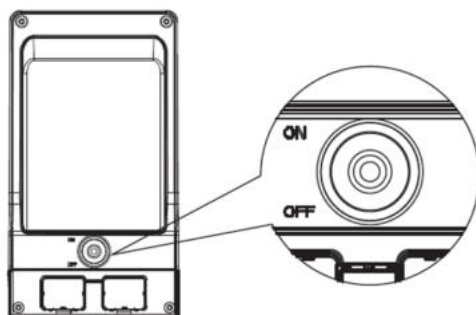

b) Parámetros técnicos

- Grado de protección: IP65 (Para uso en exteriores).

NOTA: LAS CARACTERÍSTICAS TÉCNICAS Y ELÉCTRICAS FAVOR DE CONSULTAR EN LA ETIQUETA DE PRODUCTO.

c) Instalación

1. Coloque la estaca en el poste. Fije el cabezal al poste. Entierre la estaca en el piso.