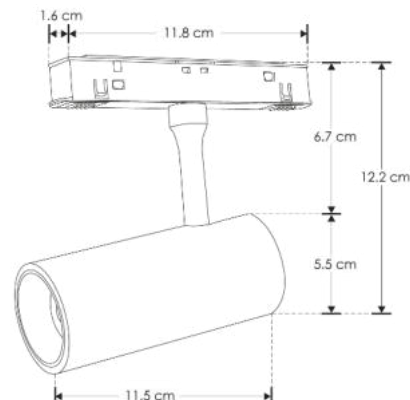

**LUMINARIO DE LED (PARA RIEL MAGNÉTICO) TIPO SPOT
 MODELOS ILUSPOTDIRMAG7W, ILUSPOTDIRMAG10W, ILUSPOTDIRMAG15W
 MARCA ILUMILEDs MANUAL DE INSTRUCCIONES Y ESPECIFICACIONES.**

POR FAVOR LEER EL MANUAL ANTES DE USAR EL PRODUCTO

ILUSPOTDIRMAG7W

ILUSPOTDIRMAG10W

ILUSPOTDIRMAG15W

NOTA: LAS CARACTERÍSTICAS TÉCNICAS Y ELÉCTRICAS FAVOR DE CONSULTAR EN LA ETIQUETA DE PRODUCTO

a) Estructura y especificaciones

- Material de construcción: Aluminio acabado negro.
- Ángulo de apertura: 24°
- CRI:90
- Grado de protección: IP20 (Para uso en interiores).

b) Instalación

- Seleccione la fuente de poder adecuada para el luminario o grupo de luminarios que va a instalar (Fuente de poder no incluida).
- Realice las conexiones de la fuente de poder y el riel magnético seleccionado de acuerdo con el diagrama de la imagen.
- Inserte el luminario en el riel magnético, ajuste y dirija a la posición deseada.
- Coloque el seguro del luminario para asegurarlo.
- Encienda la alimentación eléctrica y pruebe el funcionamiento del luminario.