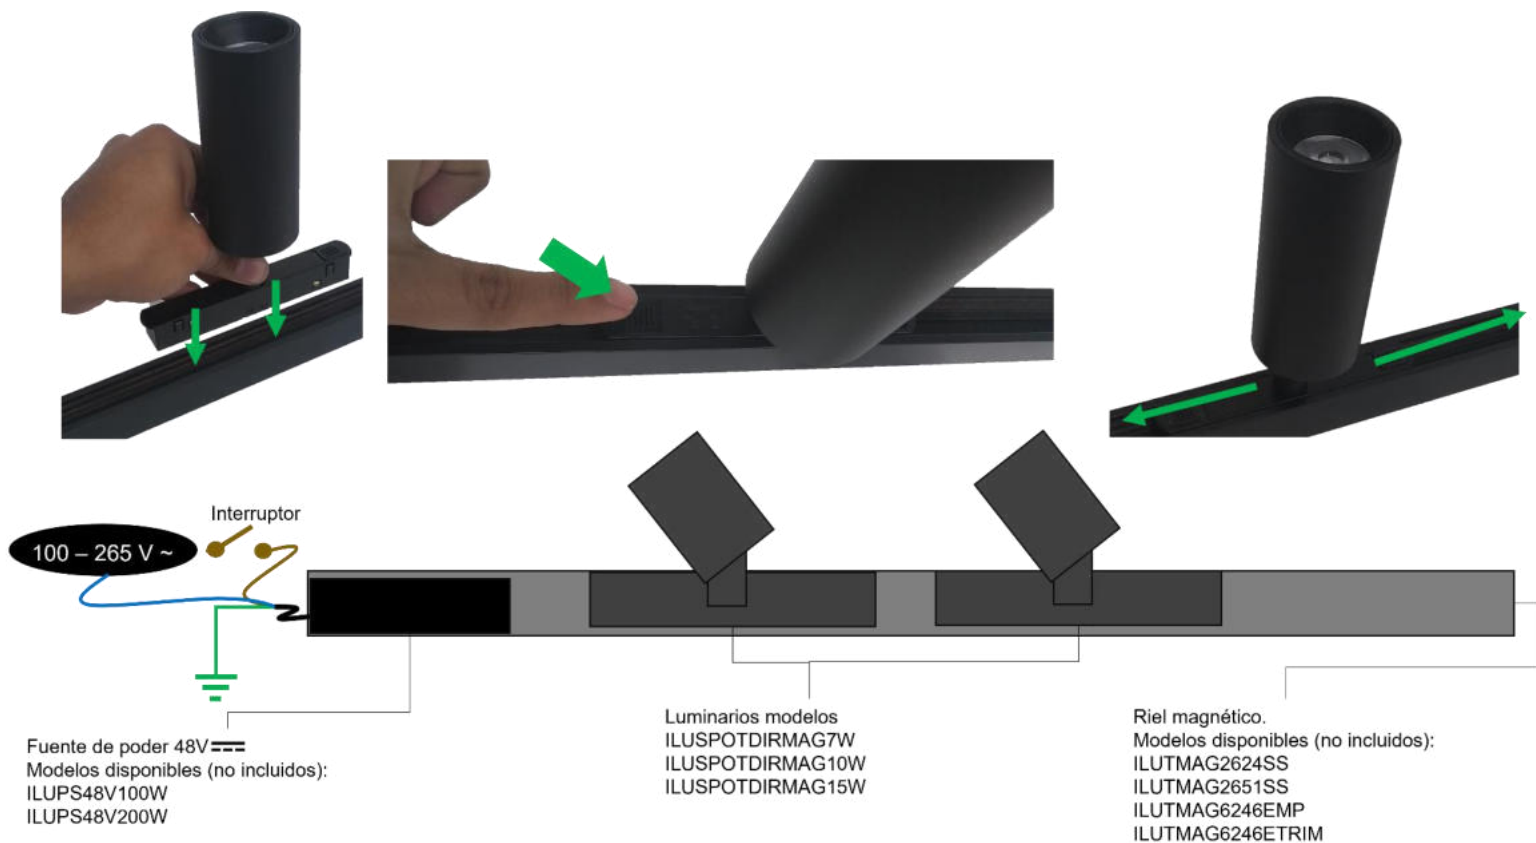

**LUMINARIO DE LED (PARA RIEL MAGNÉTICO) TIPO SPOT
 MODELOS ILUSPOTDIRMAG7W, ILUSPOTDIRMAG10W, ILUSPOTDIRMAG15W
 MARCA ILUMILEDs MANUAL DE INSTRUCCIONES Y ESPECIFICACIONES.**

POR FAVOR LEER EL MANUAL ANTES DE USAR EL PRODUCTO

ILUSPOTDIRMAG7W

ILUSPOTDIRMAG10W

ILUSPOTDIRMAG15W

NOTA: LAS CARACTERÍSTICAS TÉCNICAS Y ELÉCTRICAS FAVOR DE CONSULTAR EN LA ETIQUETA DE PRODUCTO

a) Estructura y especificaciones

- Material de construcción: Aluminio acabado negro.
- Ángulo de apertura: 24°
- CRI:90
- Grado de protección: IP20 (Para uso en interiores).

b) Instalación

- Seleccione la fuente de poder adecuada para el luminario o grupo de luminarios que va a instalar (Fuente de poder no incluida).
- Realice las conexiones de la fuente de poder y el riel magnético seleccionado de acuerdo con el diagrama de la imagen.
- Inserte el luminario en el riel magnético, ajuste y dirija a la posición deseada.
- Coloque el seguro del luminario para asegurarlo.
- Encienda la alimentación eléctrica y pruebe el funcionamiento del luminario.