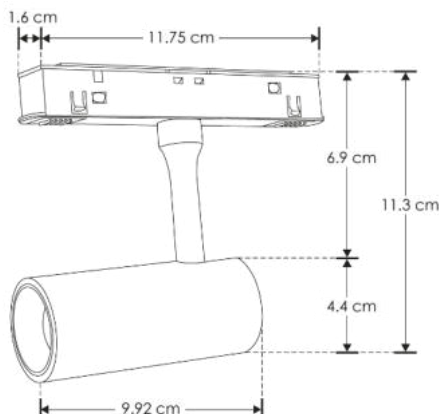

**LUMINARIO DE LED (PARA RIEL MAGNÉTICO) TIPO SPOT
 MODELOS ILUSPOTDIRMAG7W, ILUSPOTDIRMAG10W, ILUSPOTDIRMAG15W
 MARCA ILUMILEDs MANUAL DE INSTRUCCIONES Y ESPECIFICACIONES.**

POR FAVOR LEER EL MANUAL ANTES DE USAR EL PRODUCTO

ILUSPOTDIRMAG7W

ILUSPOTDIRMAG10W

ILUSPOTDIRMAG15W

NOTA: LAS CARACTERÍSTICAS TÉCNICAS Y ELÉCTRICAS FAVOR DE CONSULTAR EN LA ETIQUETA DE PRODUCTO

a) Estructura y especificaciones

- Material de construcción: Aluminio acabado negro.
- Ángulo de apertura: 24°
- CRI:90
- Grado de protección: IP20 (Para uso en interiores).

b) Instalación

- Seleccione la fuente de poder adecuada para el luminario o grupo de luminarios que va a instalar (Fuente de poder no incluida).
- Realice las conexiones de la fuente de poder y el riel magnético seleccionado de acuerdo con el diagrama de la imagen.
- Inserte el luminario en el riel magnético, ajuste y dirija a la posición deseada.
- Coloque el seguro del luminario para asegurarlo.
- Encienda la alimentación eléctrica y pruebe el funcionamiento del luminario.