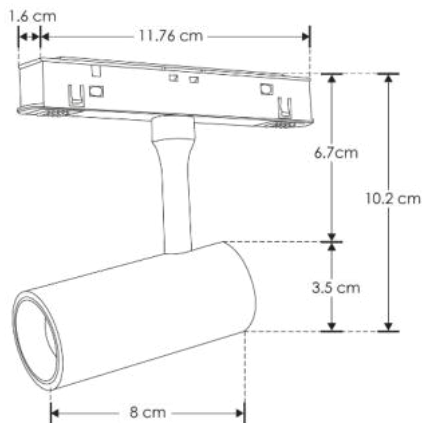

**LUMINARIO DE LED (PARA RIEL MAGNÉTICO) TIPO SPOT
 MODELOS ILUSPOTDIRMAG7W, ILUSPOTDIRMAG10W, ILUSPOTDIRMAG15W
 MARCA ILUMILEDs MANUAL DE INSTRUCCIONES Y ESPECIFICACIONES.**

POR FAVOR LEER EL MANUAL ANTES DE USAR EL PRODUCTO

ILUSPOTDIRMAG7W

ILUSPOTDIRMAG10W

ILUSPOTDIRMAG15W

NOTA: LAS CARACTERÍSTICAS TÉCNICAS Y ELÉCTRICAS FAVOR DE CONSULTAR EN LA ETIQUETA DE PRODUCTO

a) Estructura y especificaciones

- Material de construcción: Aluminio acabado negro.
- Ángulo de apertura: 24°
- CRI:90
- Grado de protección: IP20 (Para uso en interiores).

b) Instalación

- Seleccione la fuente de poder adecuada para el luminario o grupo de luminarios que va a instalar (Fuente de poder no incluida).
- Realice las conexiones de la fuente de poder y el riel magnético seleccionado de acuerdo con el diagrama de la imagen.
- Inserte el luminario en el riel magnético, ajuste y dirija a la posición deseada.
- Coloque el seguro del luminario para asegurarlo.
- Encienda la alimentación eléctrica y pruebe el funcionamiento del luminario.